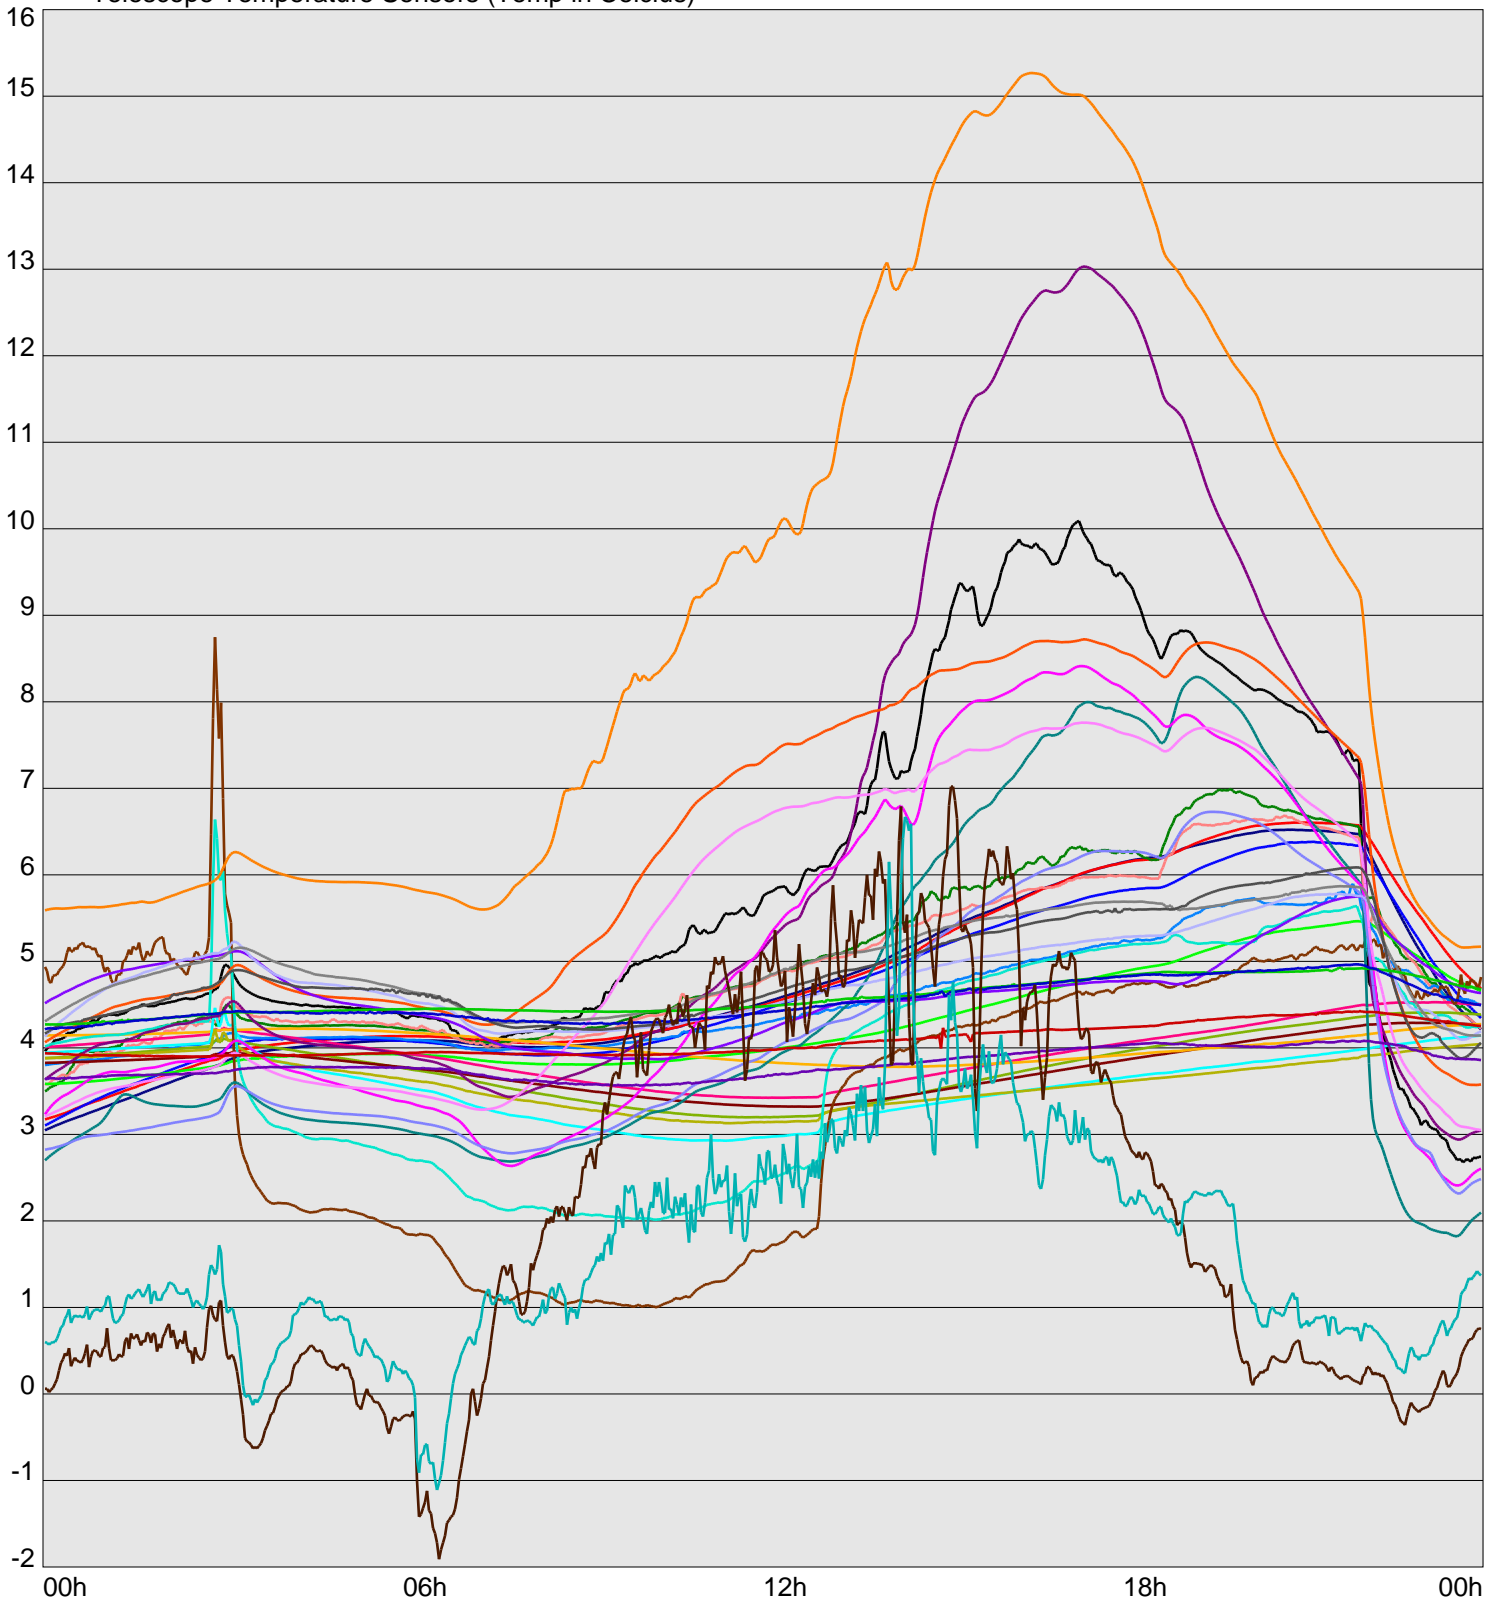

Telescope Temperature Sensors (Temp in Celcius)

TT1	TT2	TT3	TT4	TT5	TT6	TT7	TT8	TM1	TM2
TM3	TM4	TM5	TM6	TMS1	TMS2	TD1	TD2	TD3	TD4
TD5	TD6	TD7	TF1	TF2	TF3	TF4	TF5	TF6	TF7
TF8	TE1	TE2							