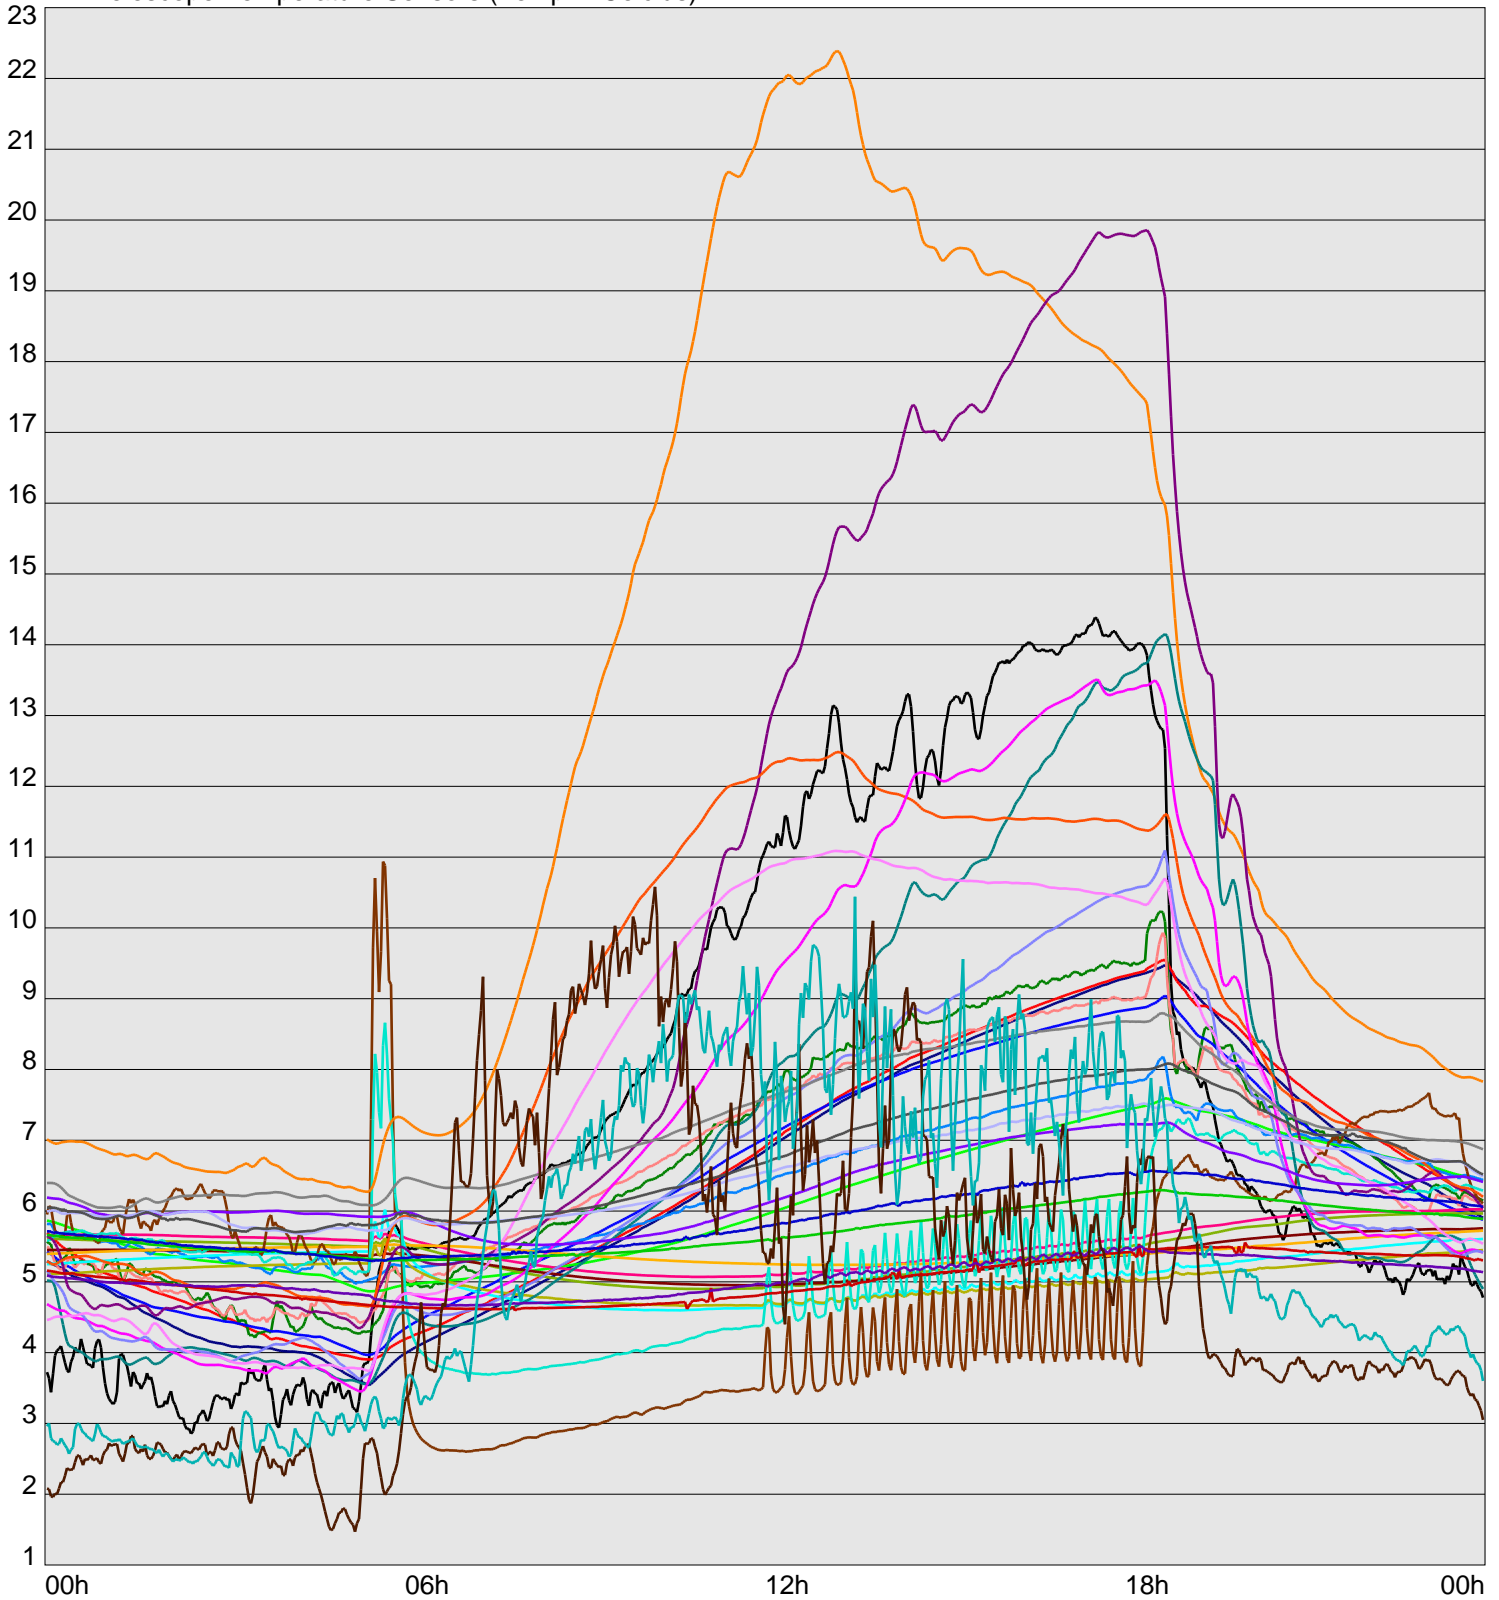

Telescope Temperature Sensors (Temp in Celcius)

- |       |       |       |       |        |        |       |       |       |       |
|-------|-------|-------|-------|--------|--------|-------|-------|-------|-------|
| — TT1 | — TT2 | — TT3 | — TT4 | — TT5  | — TT6  | — TT7 | — TT8 | — TM1 | — TM2 |
| — TM3 | — TM4 | — TM5 | — TM6 | — TMS1 | — TMS2 | — TD1 | — TD2 | — TD3 | — TD4 |
| — TD5 | — TD6 | — TD7 | — TF1 | — TF2  | — TF3  | — TF4 | — TF5 | — TF6 | — TF7 |
| — TF8 | — TE1 | — TE2 |       |        |        |       |       |       |       |