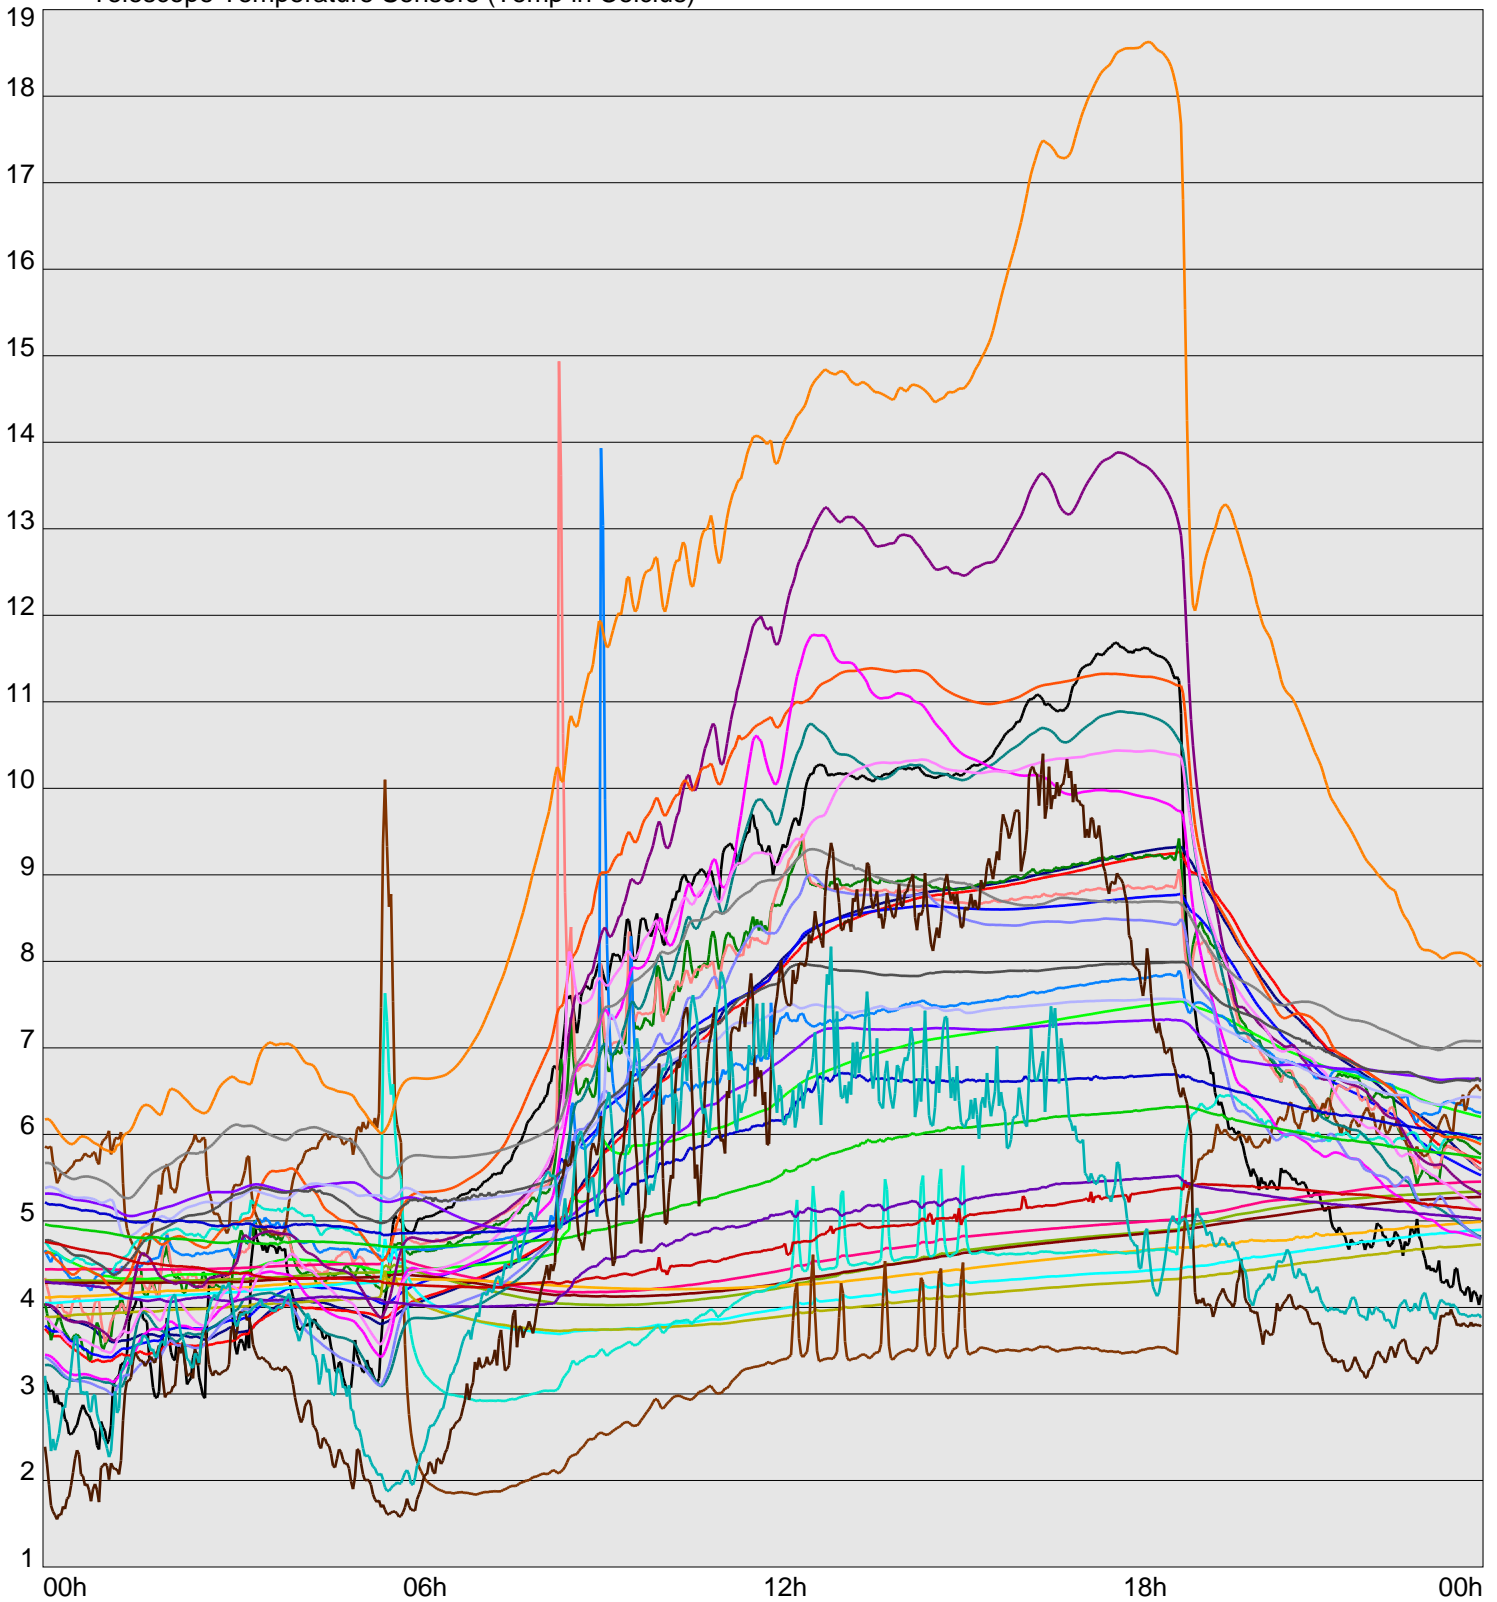

Telescope Temperature Sensors (Temp in Celcius)

TT1	TT2	TT3	TT4	TT5	TT6	TT7	TT8	TM1	TM2
TM3	TM4	TM5	TM6	TMS1	TMS2	TD1	TD2	TD3	TD4
TD5	TD6	TD7	TF1	TF2	TF3	TF4	TF5	TF6	TF7
TF8	TE1	TE2							