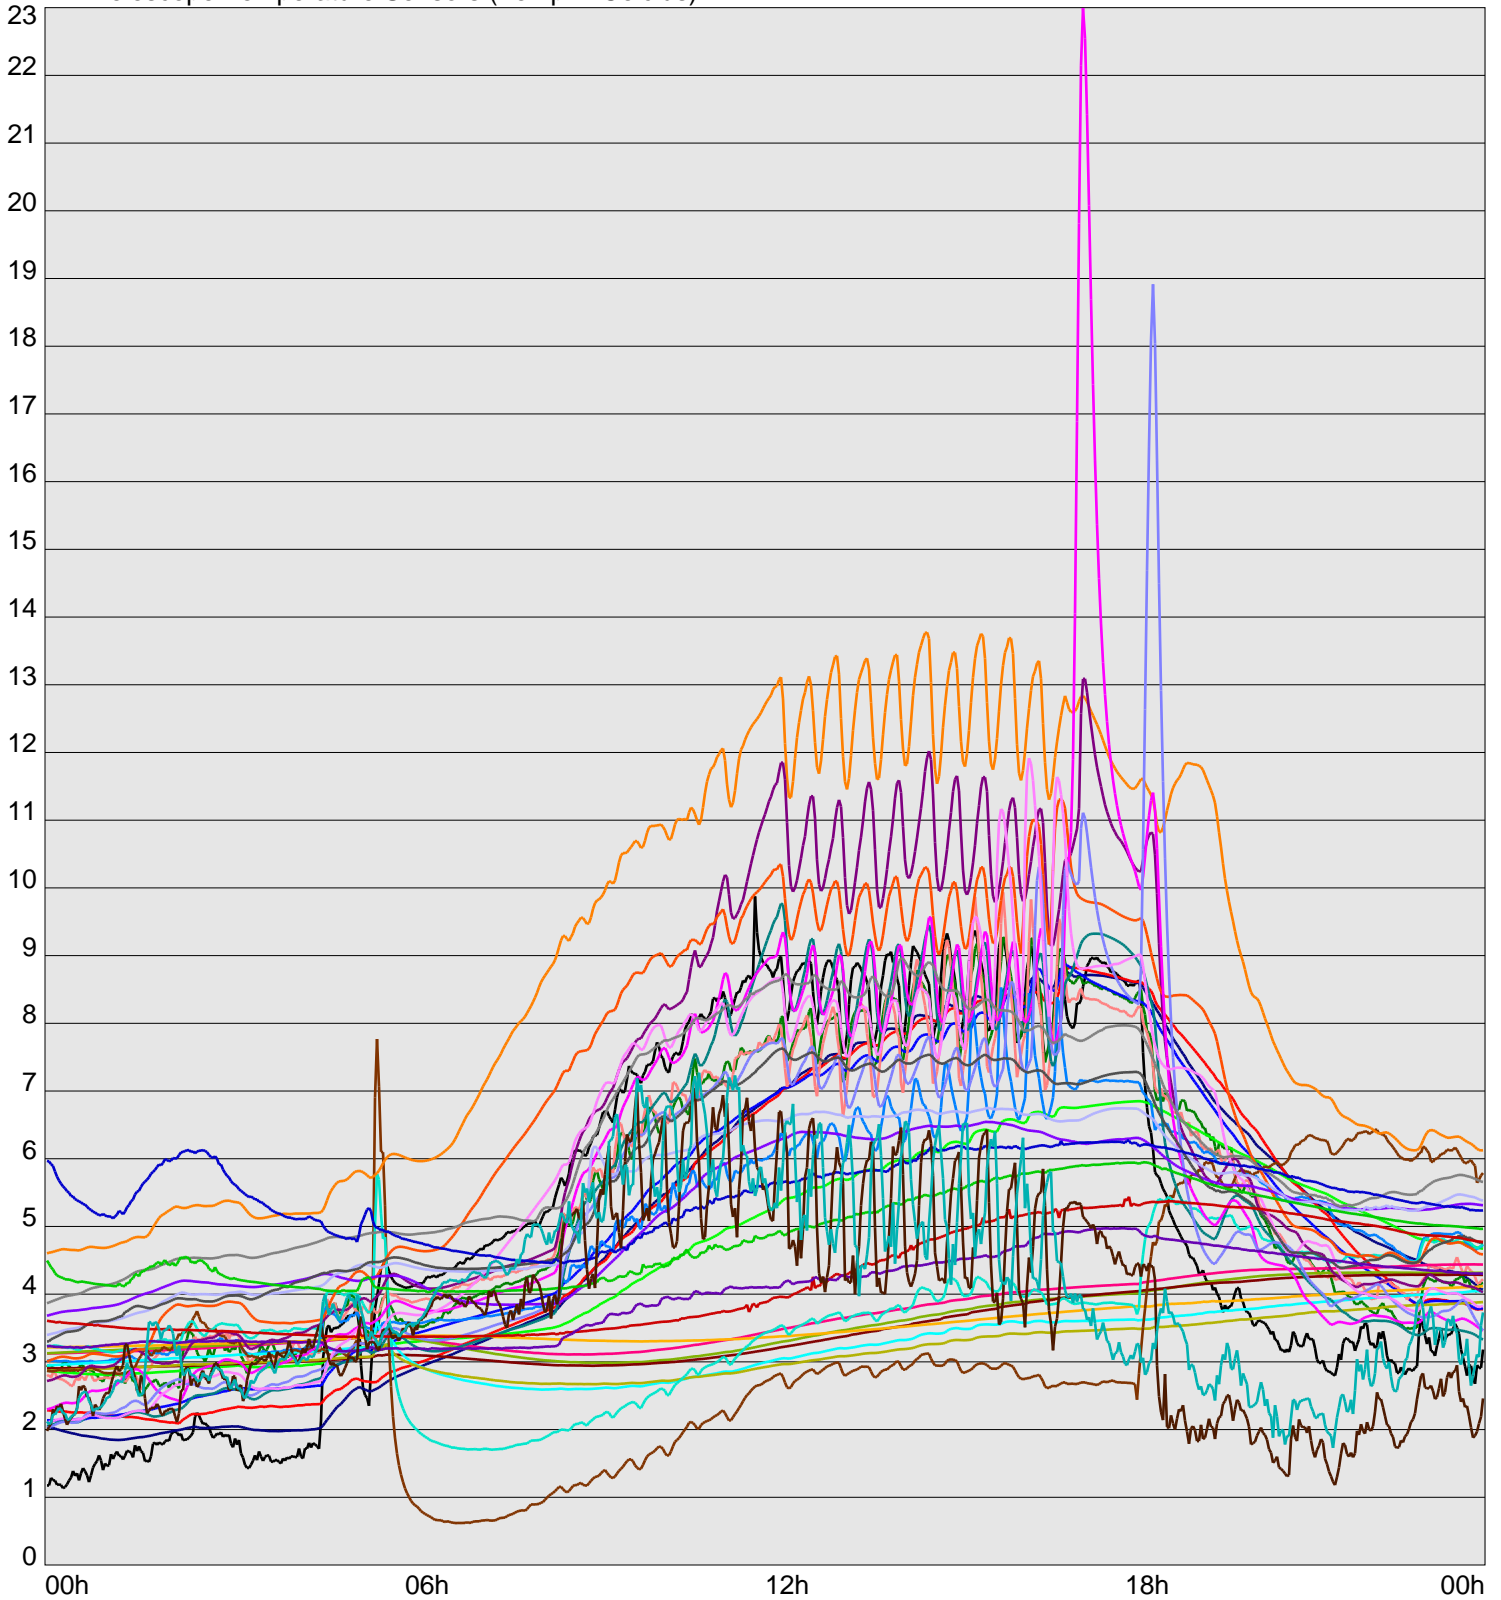

Telescope Temperature Sensors (Temp in Celcius)

- | | | | | | | | | | |
|-------|-------|-------|-------|--------|--------|-------|-------|-------|-------|
| — TT1 | — TT2 | — TT3 | — TT4 | — TT5 | — TT6 | — TT7 | — TT8 | — TM1 | — TM2 |
| — TM3 | — TM4 | — TM5 | — TM6 | — TMS1 | — TMS2 | — TD1 | — TD2 | — TD3 | — TD4 |
| — TD5 | — TD6 | — TD7 | — TF1 | — TF2 | — TF3 | — TF4 | — TF5 | — TF6 | — TF7 |
| — TF8 | — TE1 | — TE2 | | | | | | | |