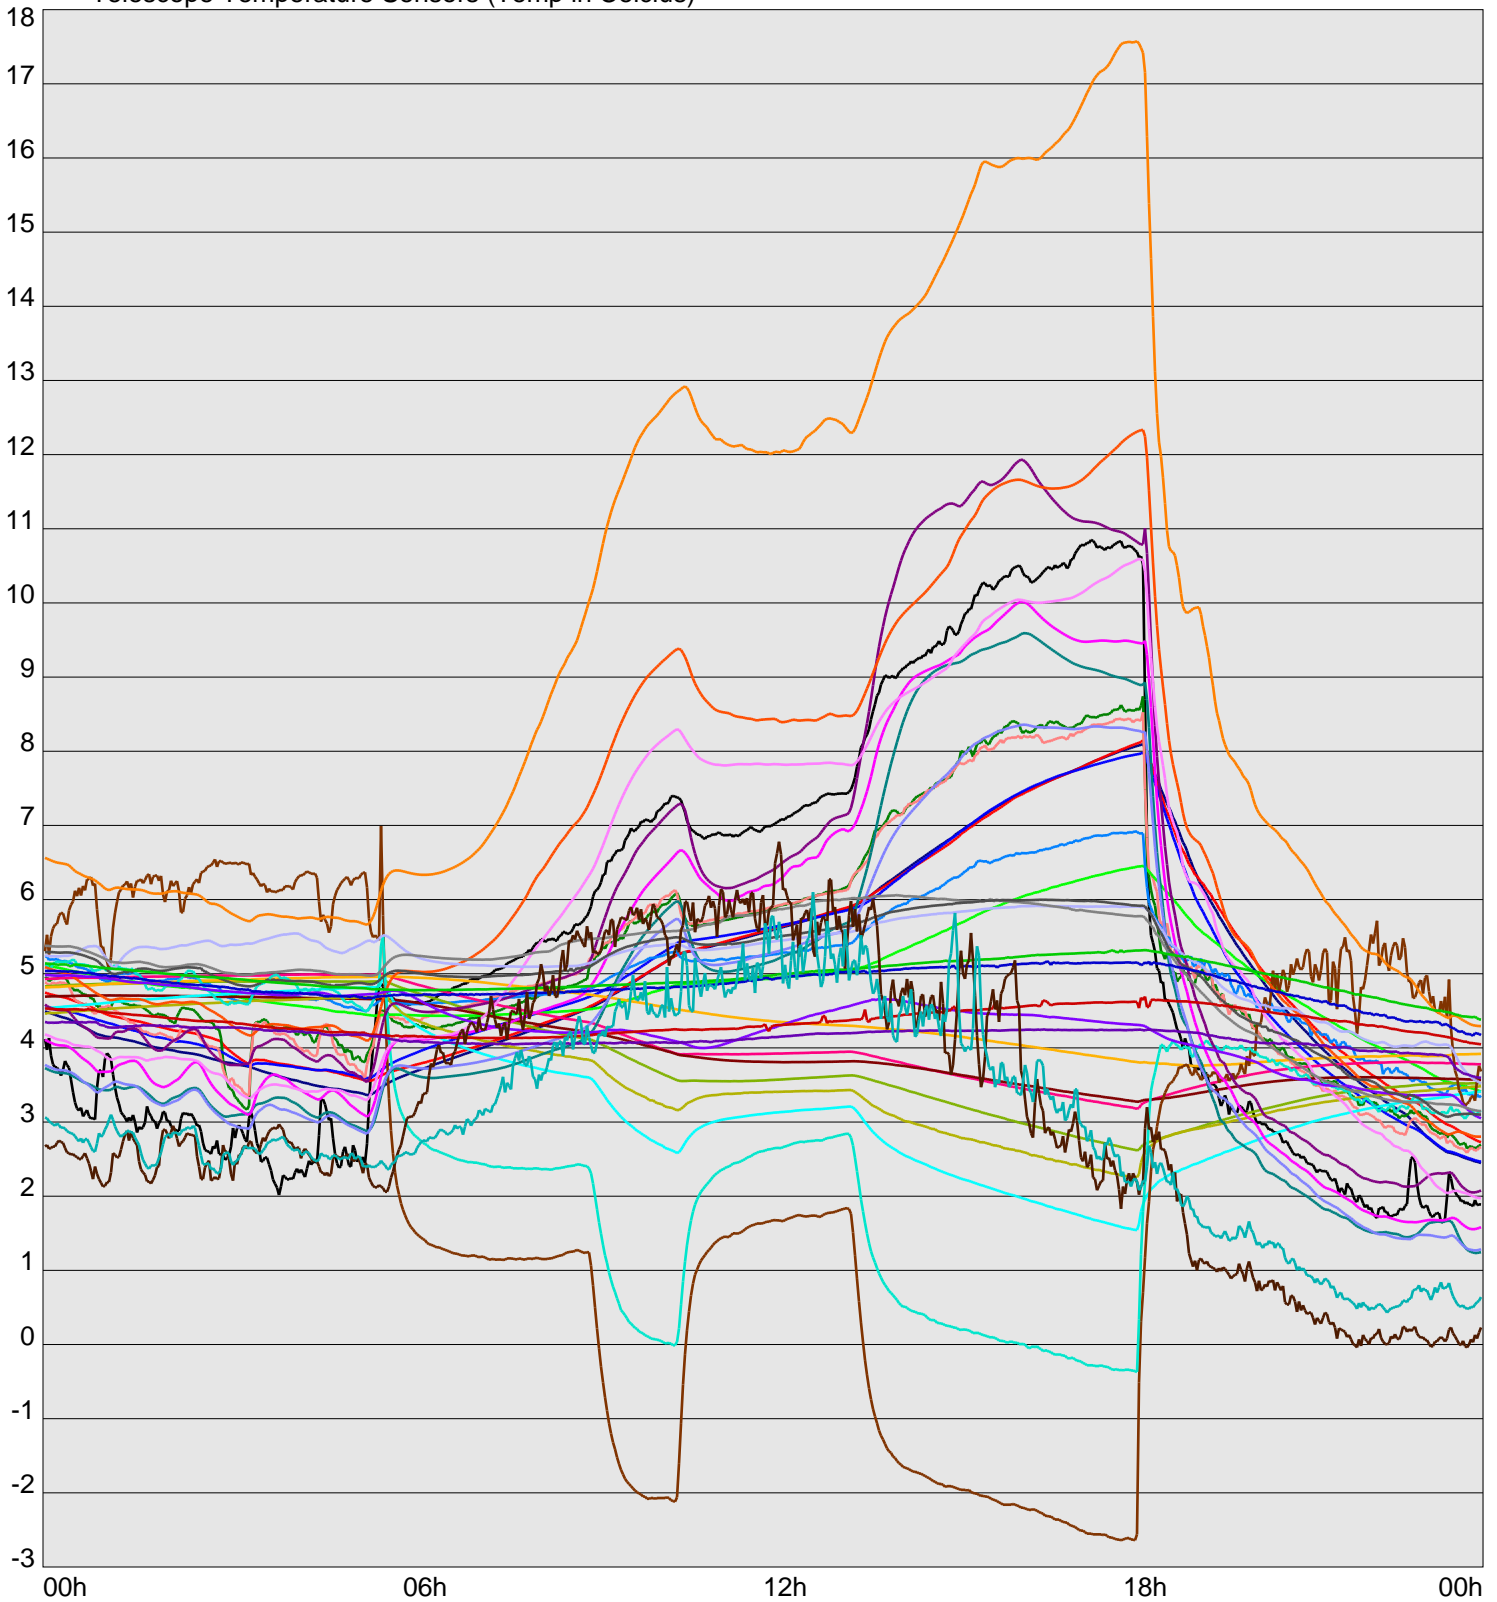

Telescope Temperature Sensors (Temp in Celcius)

TT1	TT2	TT3	TT4	TT5	TT6	TT7	TT8	TM1	TM2
TM3	TM4	TM5	TM6	TMS1	TMS2	TD1	TD2	TD3	TD4
TD5	TD6	TD7	TF1	TF2	TF3	TF4	TF5	TF6	TF7
TF8	TE1	TE2							