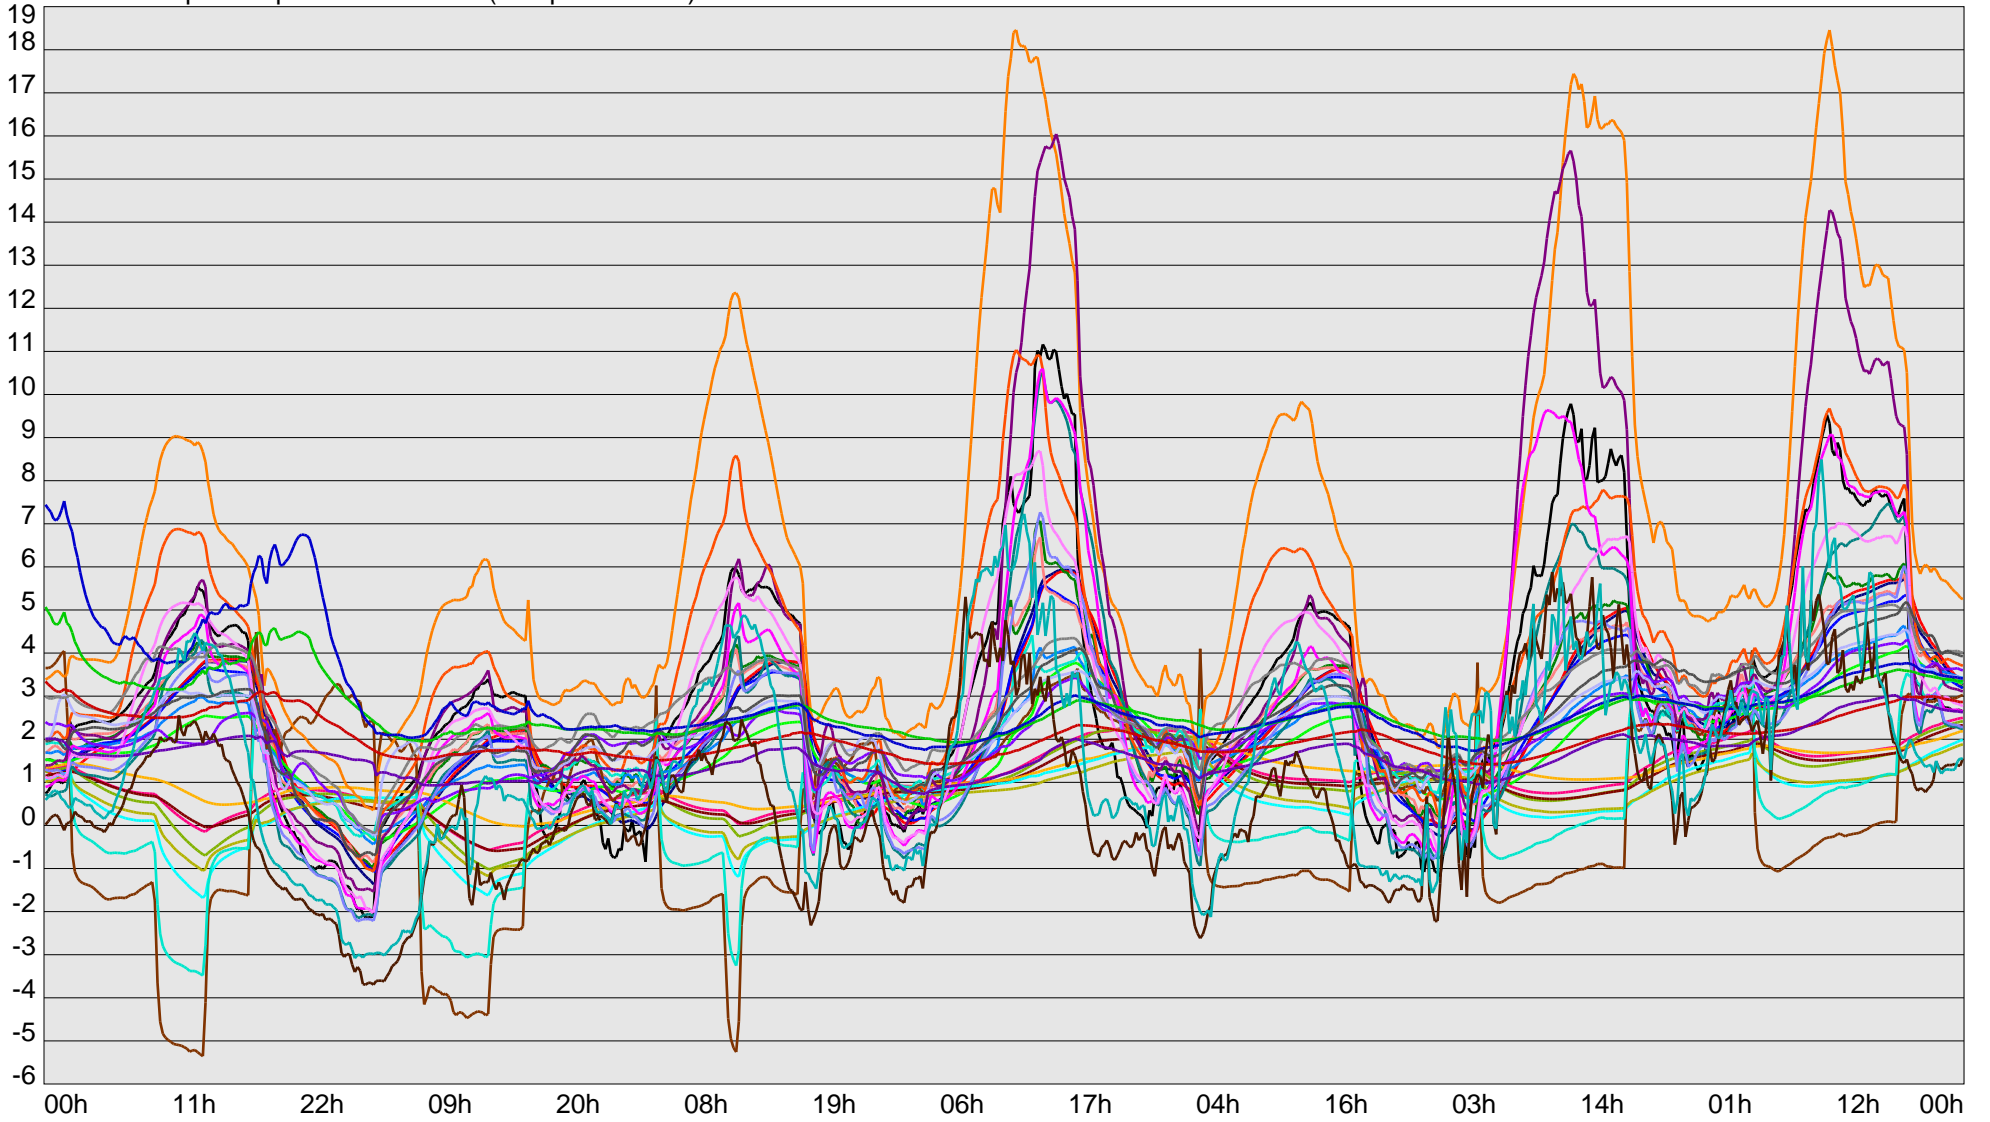

Telescope Temperature Sensors (Temp in Celcius)

TT1	TT2	TT3	TT4	TT5	TT6	TT7	TT8	TM1	TM2
TM3	TM4	TM5	TM6	TMS1	TMS2	TD1	TD2	TD3	TD4
TD5	TD6	TD7	TF1	TF2	TF3	TF4	TF5	TF6	TF7
TF8	TE1	TE2							