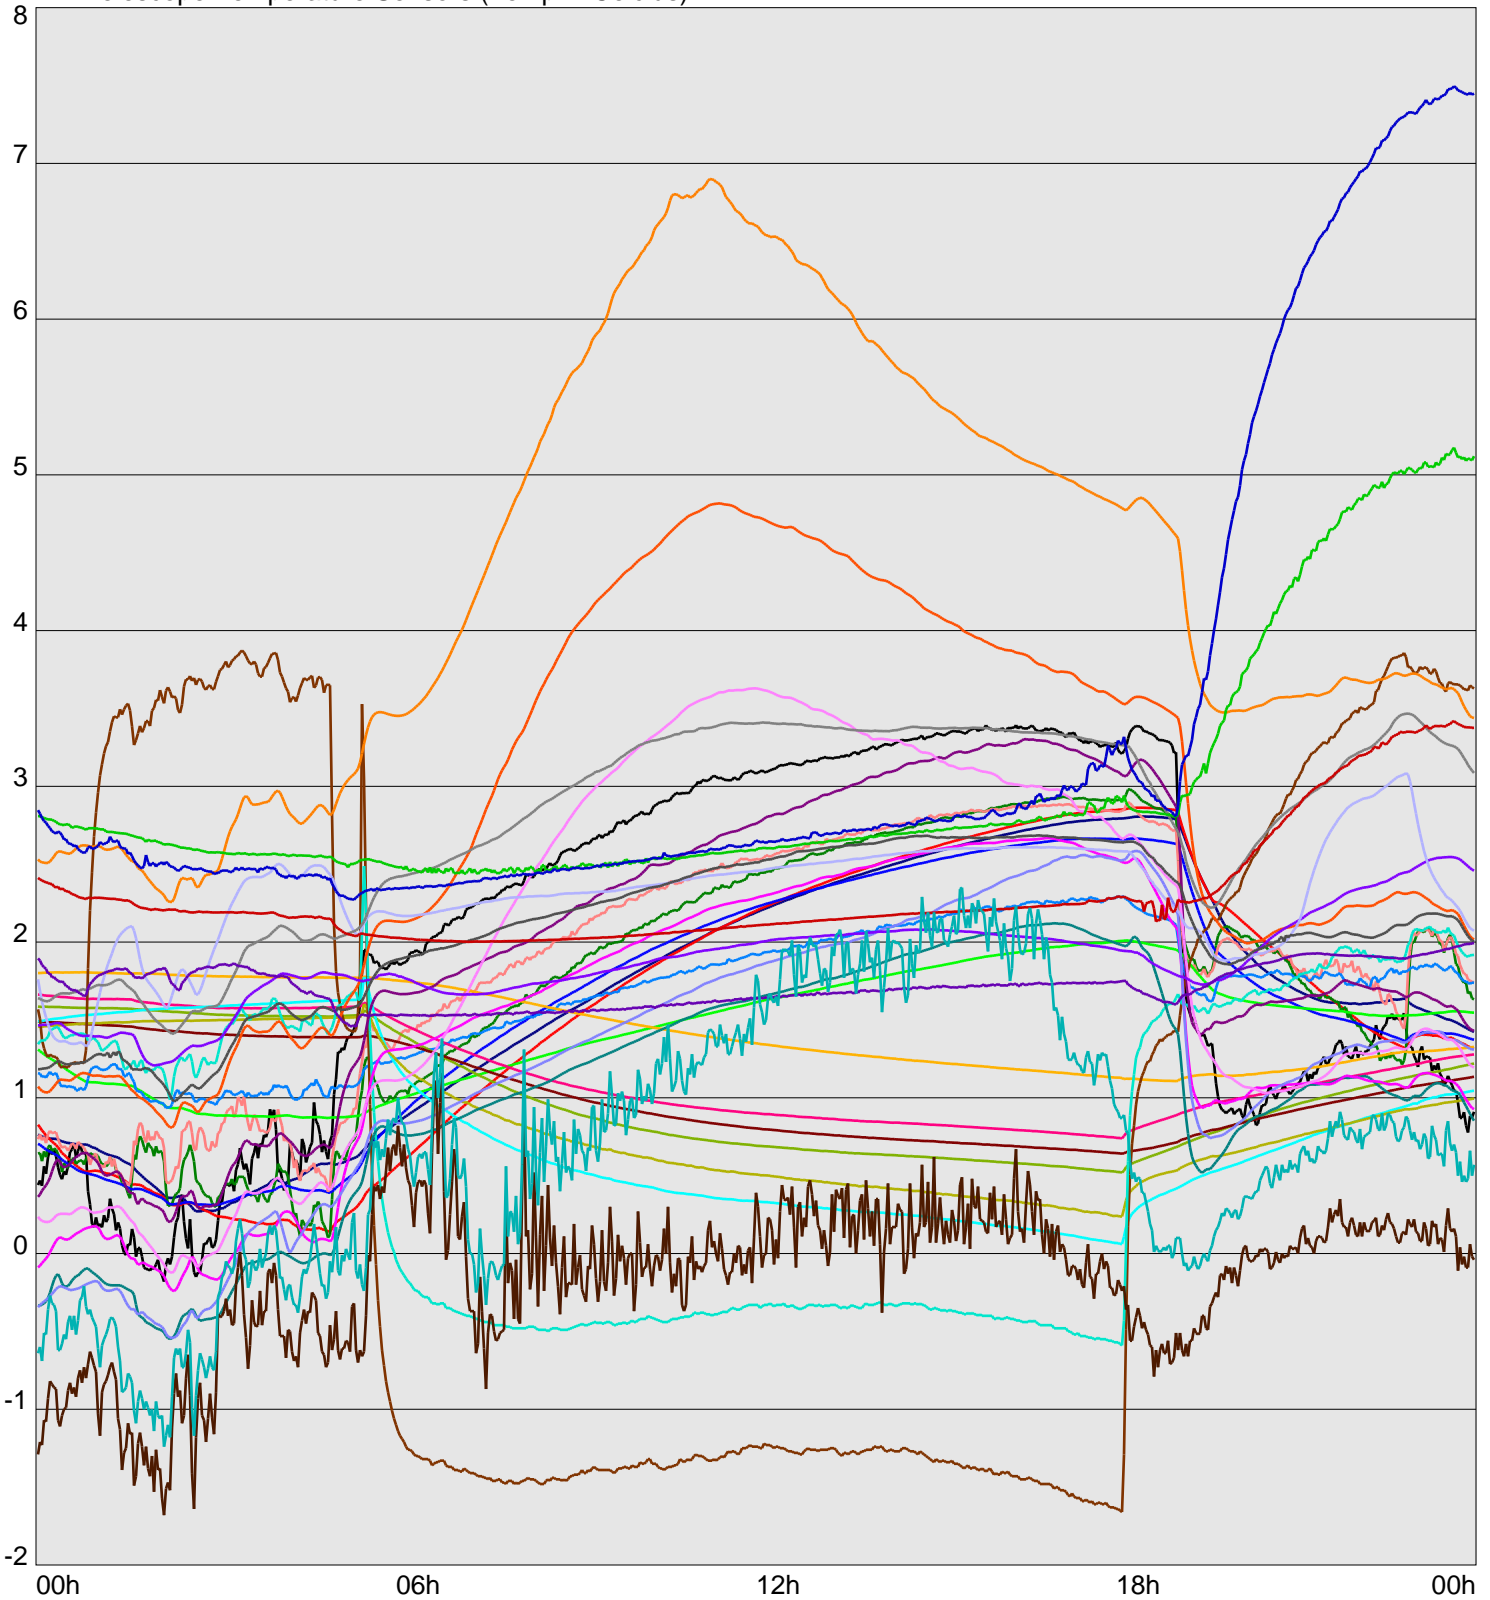

Telescope Temperature Sensors (Temp in Celcius)

TT1	TT2	TT3	TT4	TT5	TT6	TT7	TT8	TM1	TM2
TM3	TM4	TM5	TM6	TMS1	TMS2	TD1	TD2	TD3	TD4
TD5	TD6	TD7	TF1	TF2	TF3	TF4	TF5	TF6	TF7
TF8	TE1	TE2							