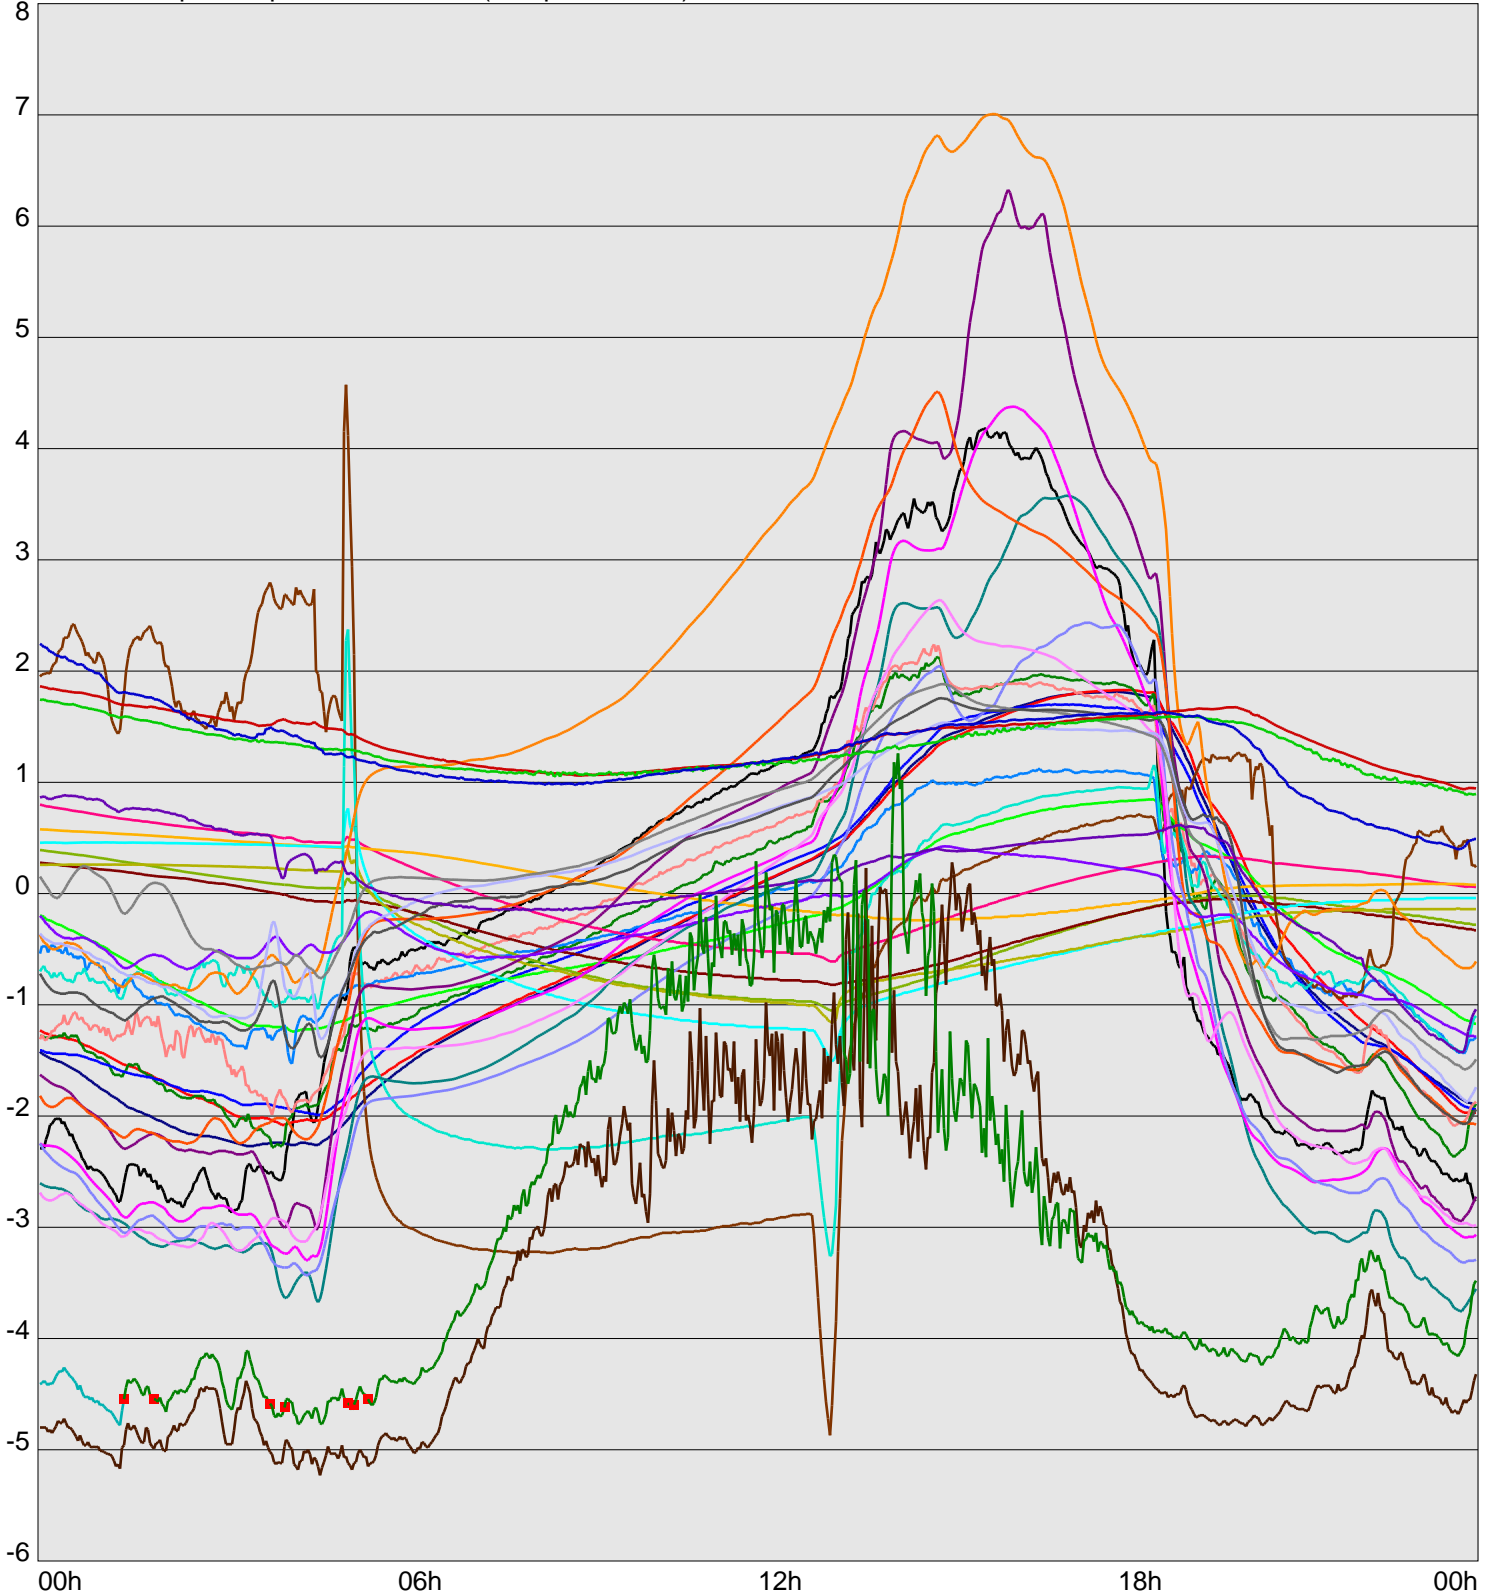

Telescope Temperature Sensors (Temp in Celcius)

TT1	TT2	TT3	TT4	TT5	TT6	TT7	TT8	TM1	TM2
TM3	TM4	TM5	TM6	TMS1	TMS2	TD1	TD2	TD3	TD4
TD5	TD6	TD7	TF1	TF2	TF3	TF4	TF5	TF6	TF7
TF8	TE1	TE2							