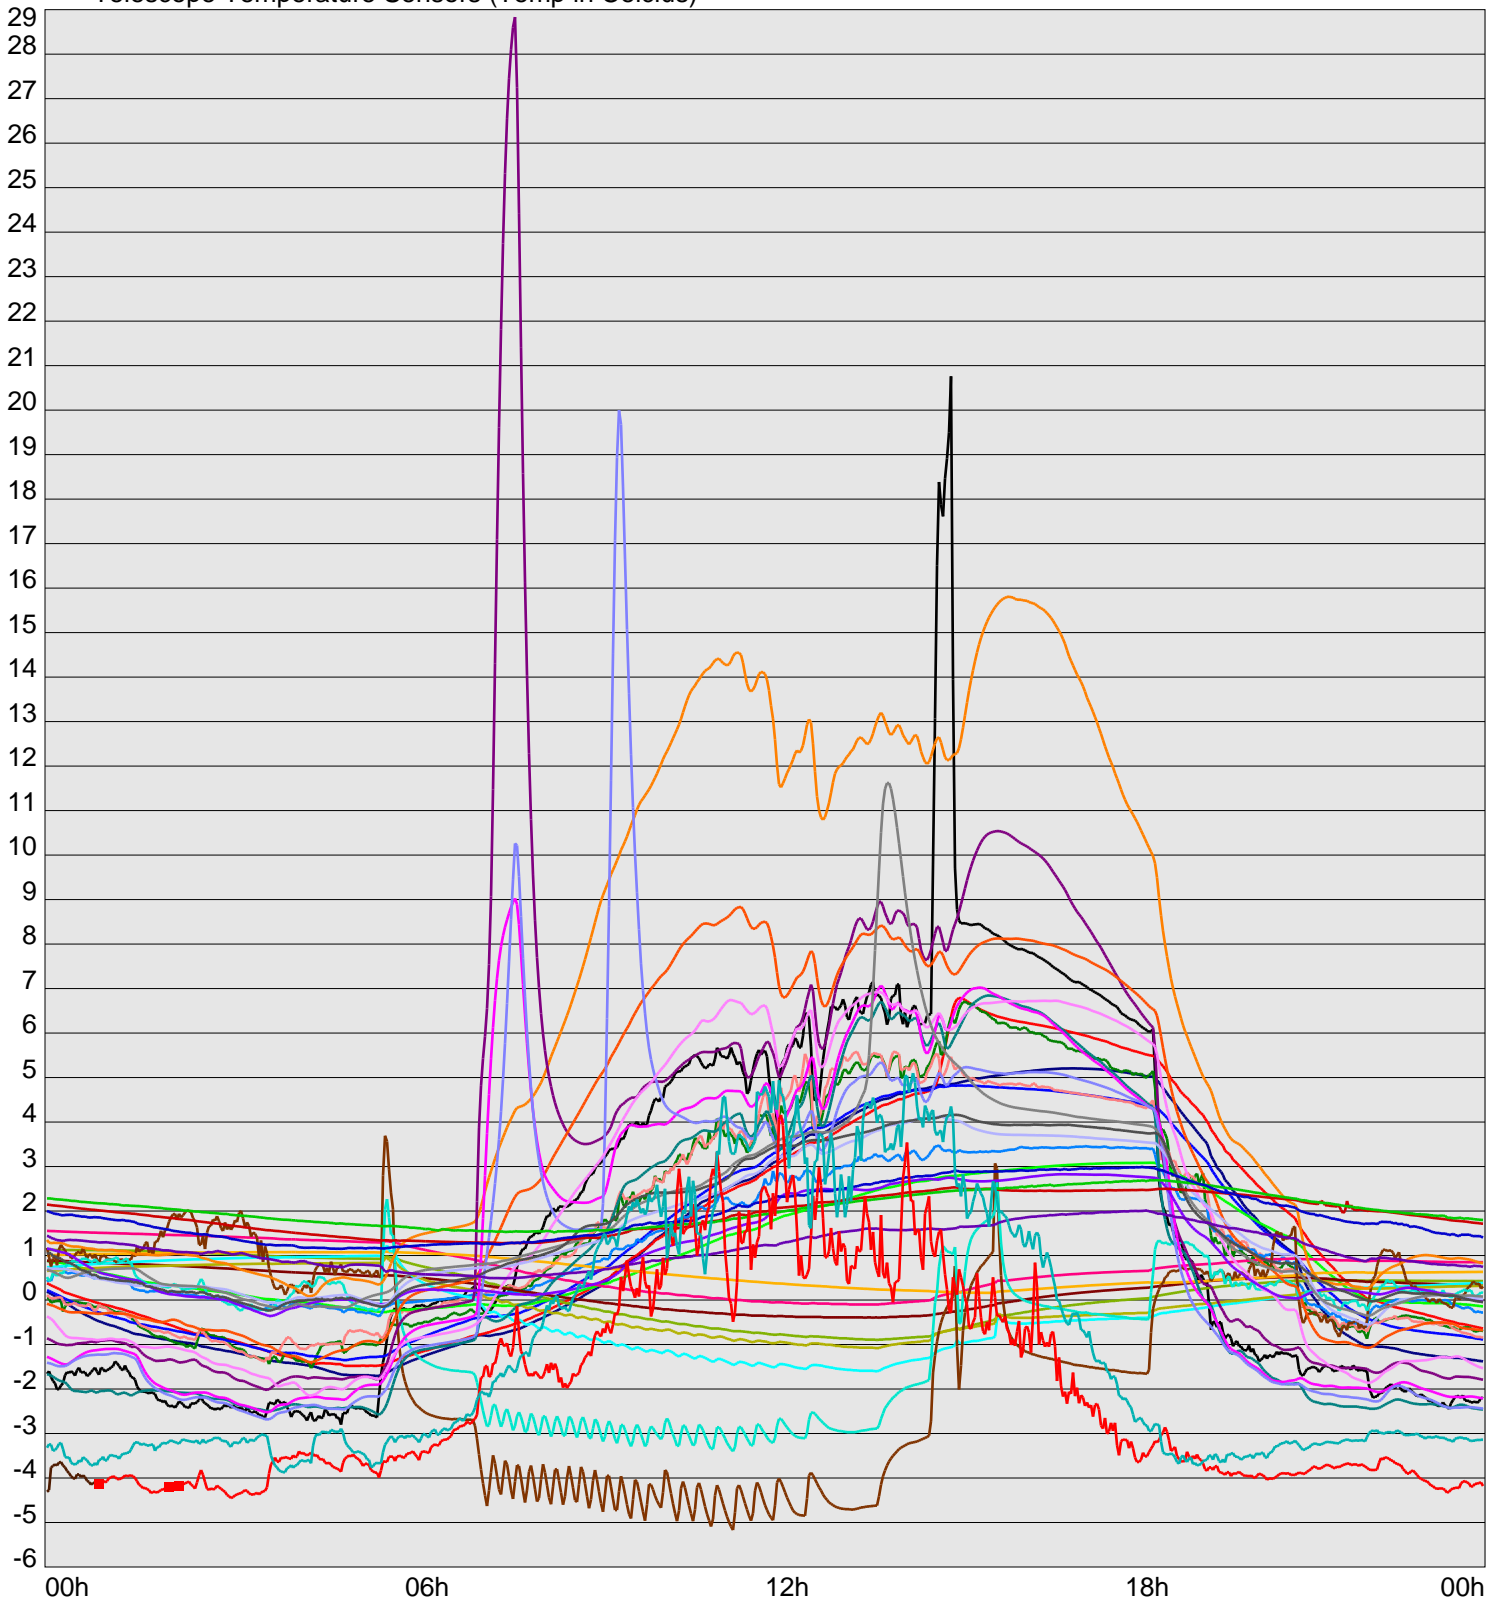

Telescope Temperature Sensors (Temp in Celcius)

TT1	TT2	TT3	TT4	TT5	TT6	TT7	TT8	TM1	TM2
TM3	TM4	TM5	TM6	TMS1	TMS2	TD1	TD2	TD3	TD4
TD5	TD6	TD7	TF1	TF2	TF3	TF4	TF5	TF6	TF7
TF8	TE1	TE2							