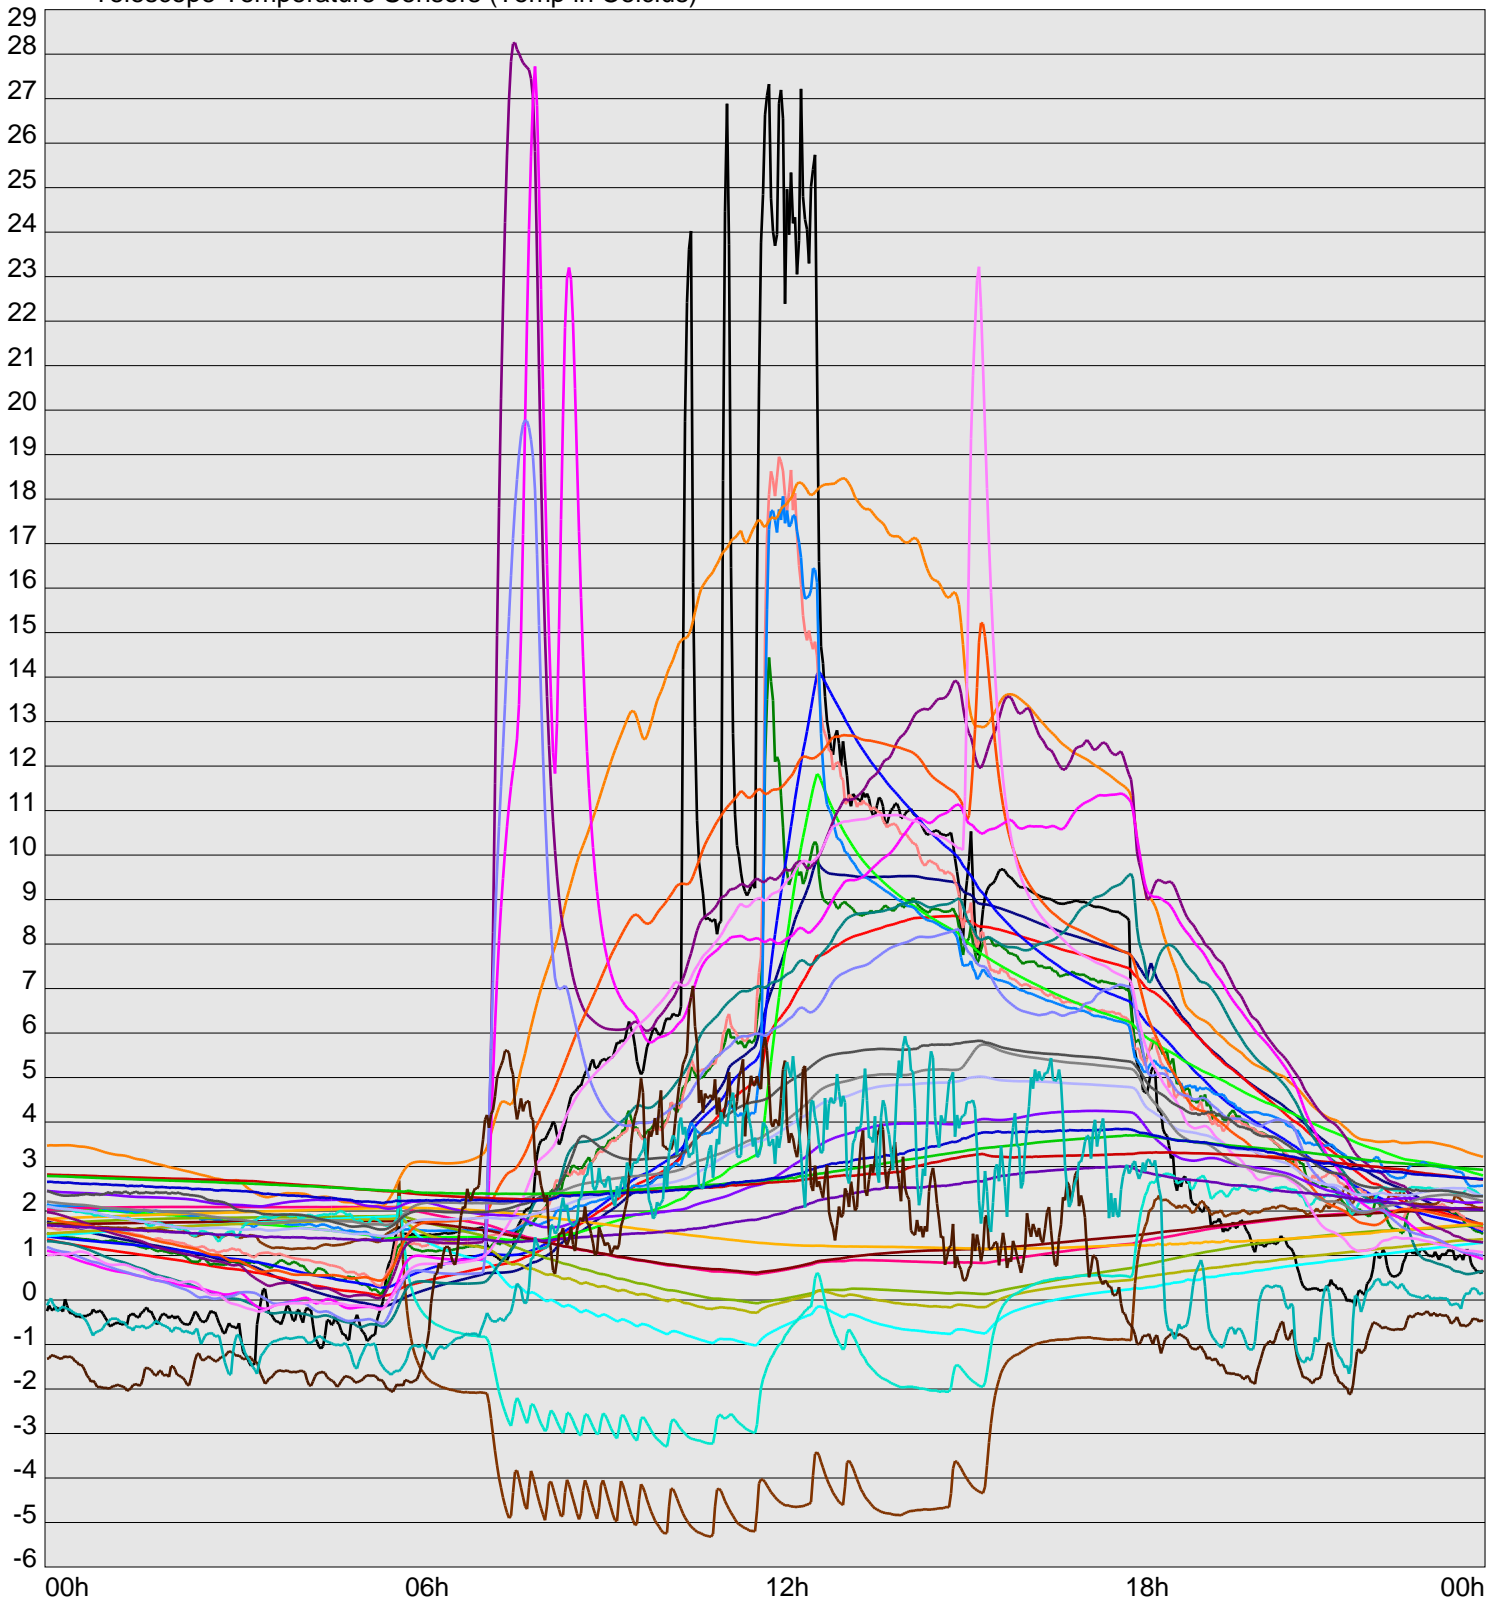

Telescope Temperature Sensors (Temp in Celcius)

TT1	TT2	TT3	TT4	TT5	TT6	TT7	TT8	TM1	TM2
TM3	TM4	TM5	TM6	TMS1	TMS2	TD1	TD2	TD3	TD4
TD5	TD6	TD7	TF1	TF2	TF3	TF4	TF5	TF6	TF7
TF8	TE1	TE2							