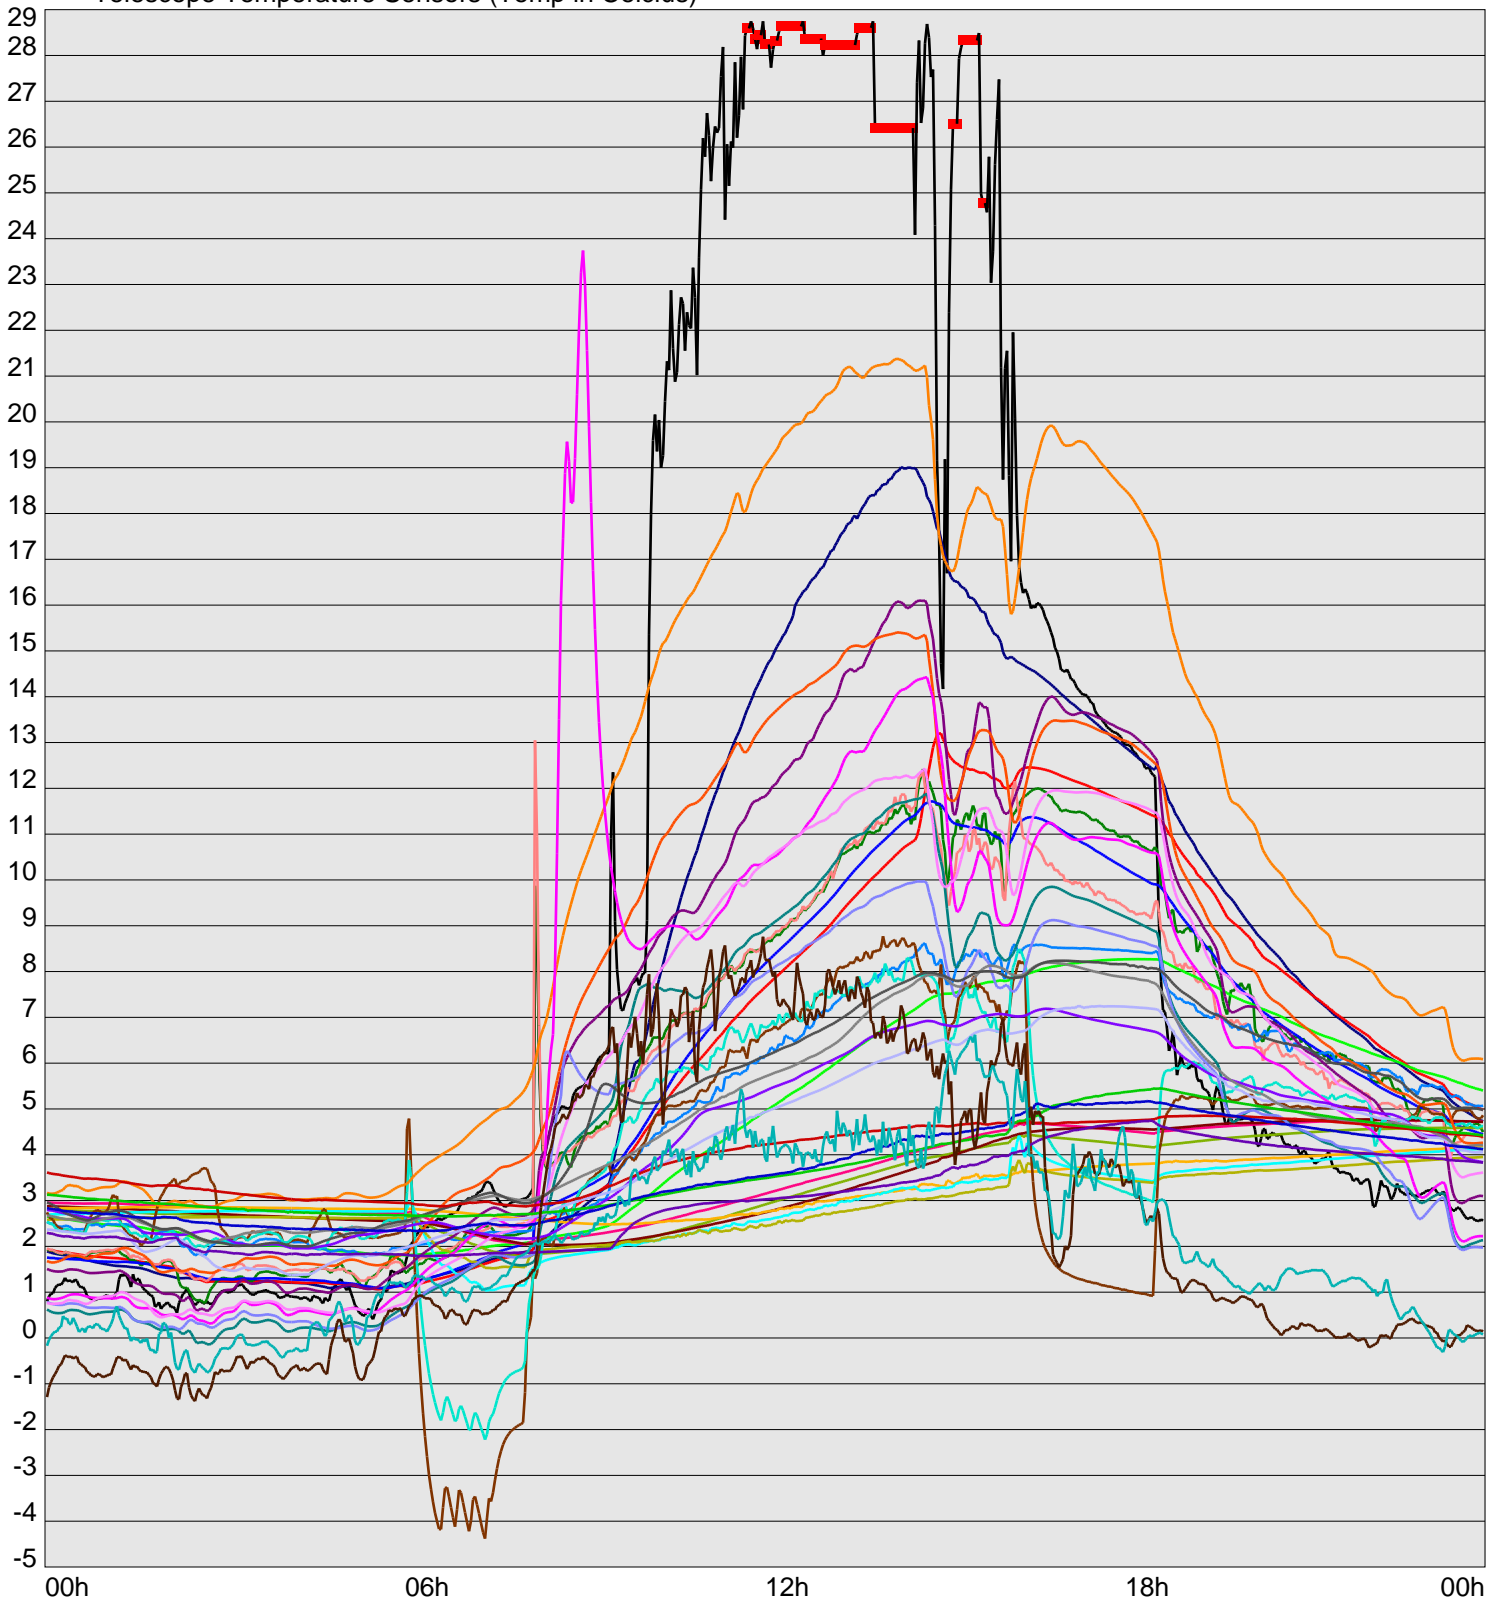

Telescope Temperature Sensors (Temp in Celcius)

TT1	TT2	TT3	TT4	TT5	TT6	TT7	TT8	TM1	TM2
TM3	TM4	TM5	TM6	TMS1	TMS2	TD1	TD2	TD3	TD4
TD5	TD6	TD7	TF1	TF2	TF3	TF4	TF5	TF6	TF7
TF8	TE1	TE2							