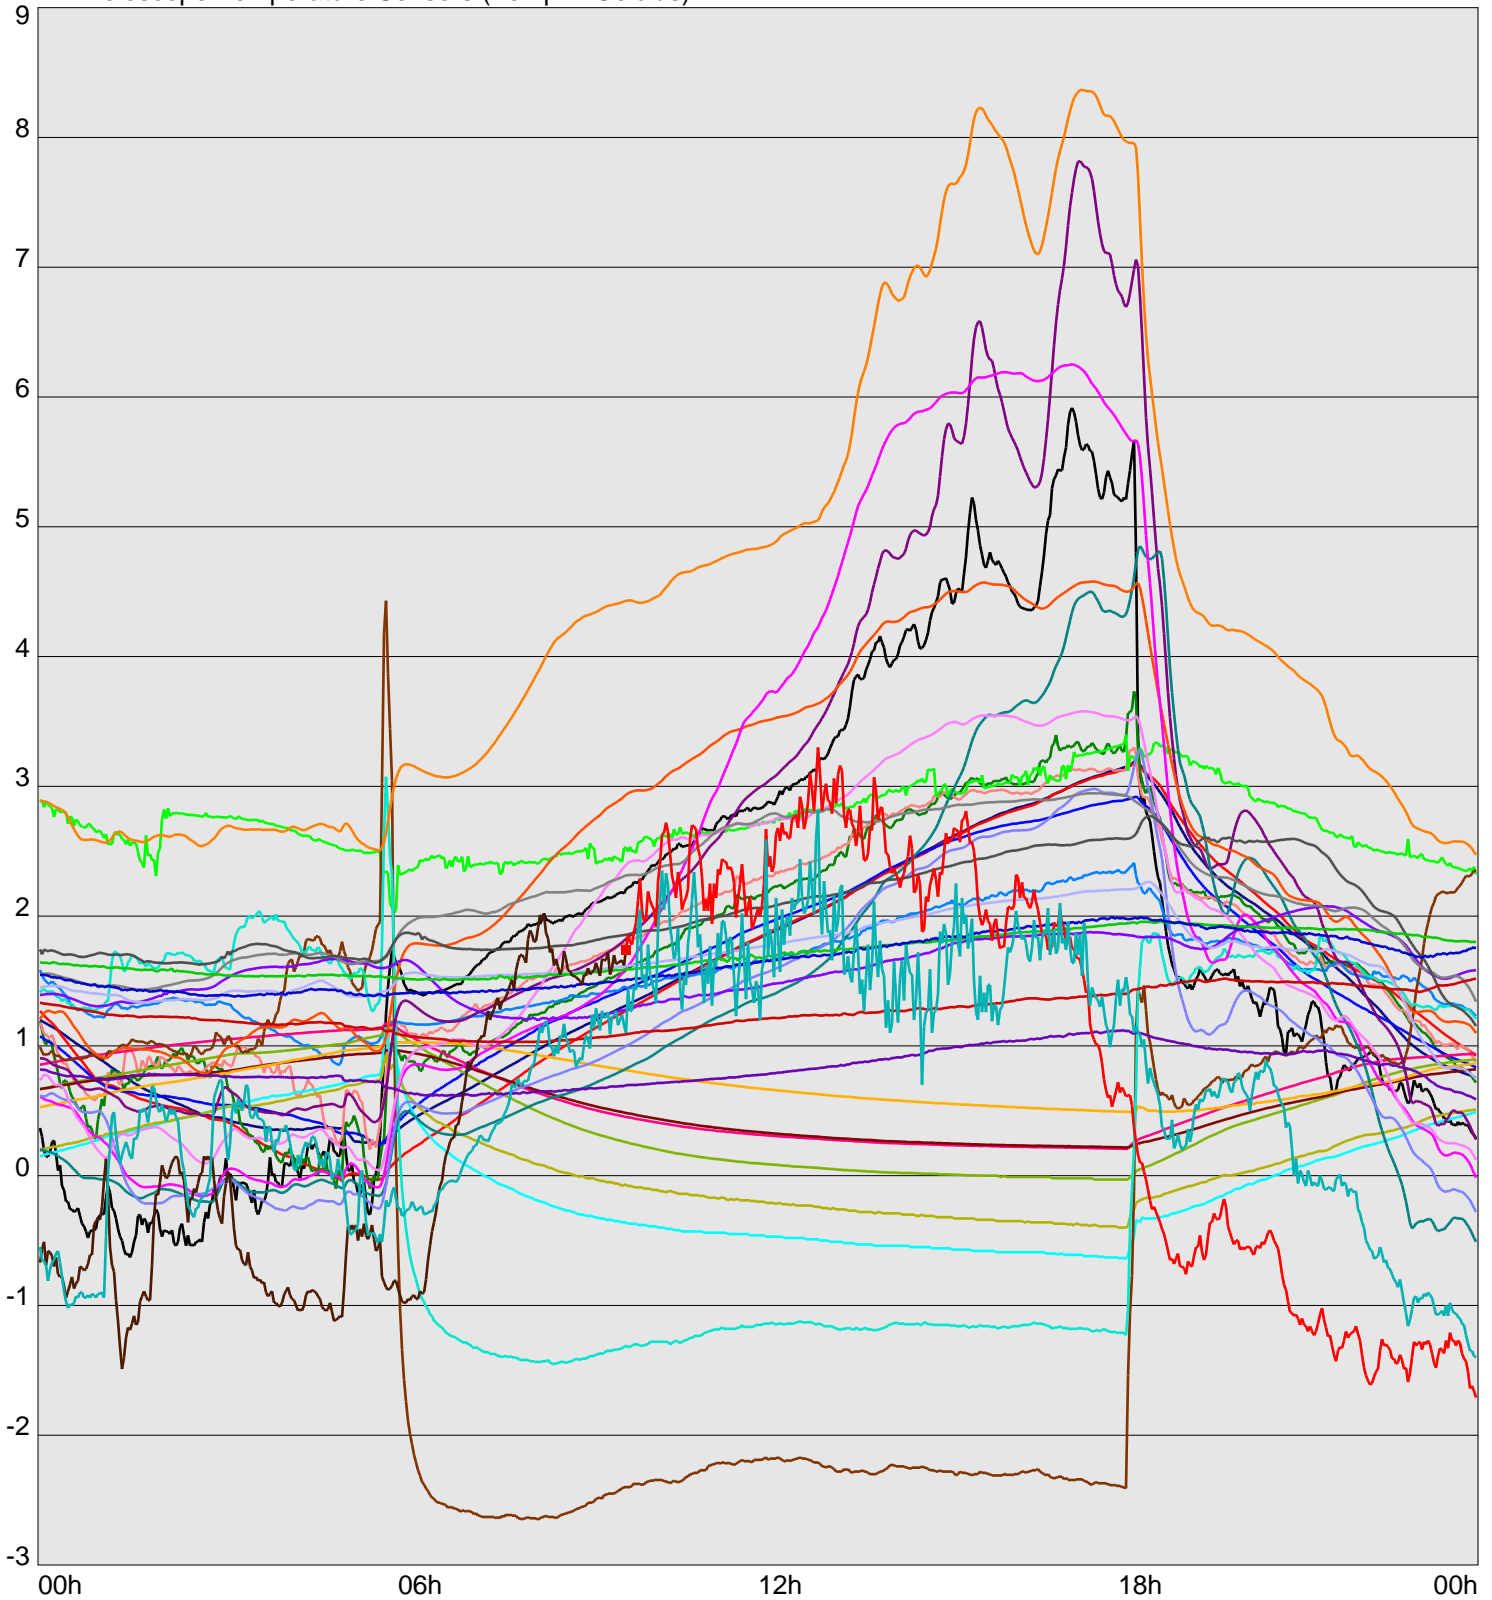

Telescope Temperature Sensors (Temp in Celcius)

TT1	TT2	TT3	TT4	TT5	TT6	TT7	TT8	TM1	TM2
TM3	TM4	TM5	TM6	TMS1	TMS2	TD1	TD2	TD3	TD4
TD5	TD6	TD7	TF1	TF2	TF3	TF4	TF5	TF6	TF7
TF8	TE1	TE2							