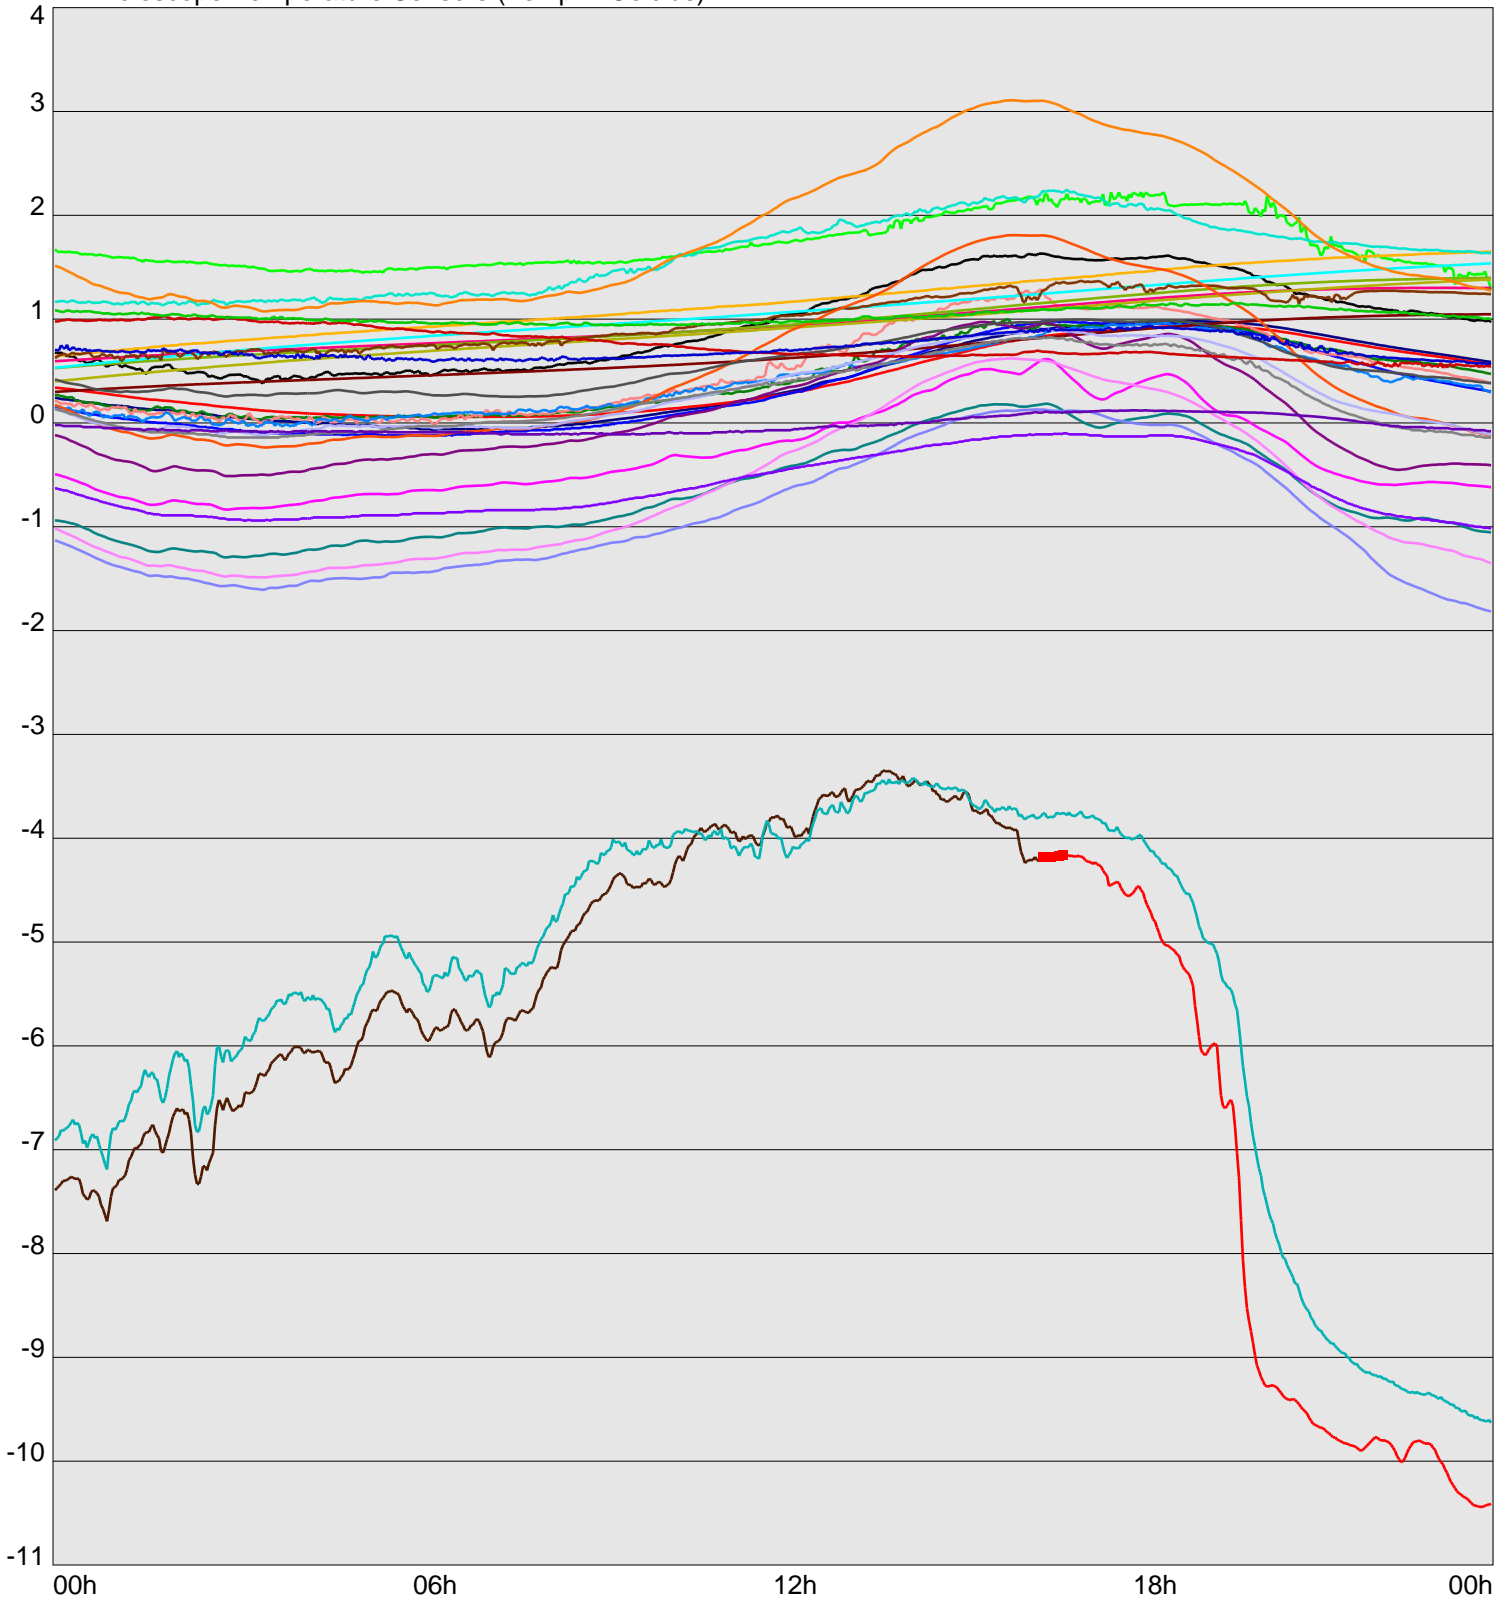

Telescope Temperature Sensors (Temp in Celcius)

TT1	TT2	TT3	TT4	TT5	TT6	TT7	TT8	TM1	TM2
TM3	TM4	TM5	TM6	TMS1	TMS2	TD1	TD2	TD3	TD4
TD5	TD6	TD7	TF1	TF2	TF3	TF4	TF5	TF6	TF7
TF8	TE1	TE2							