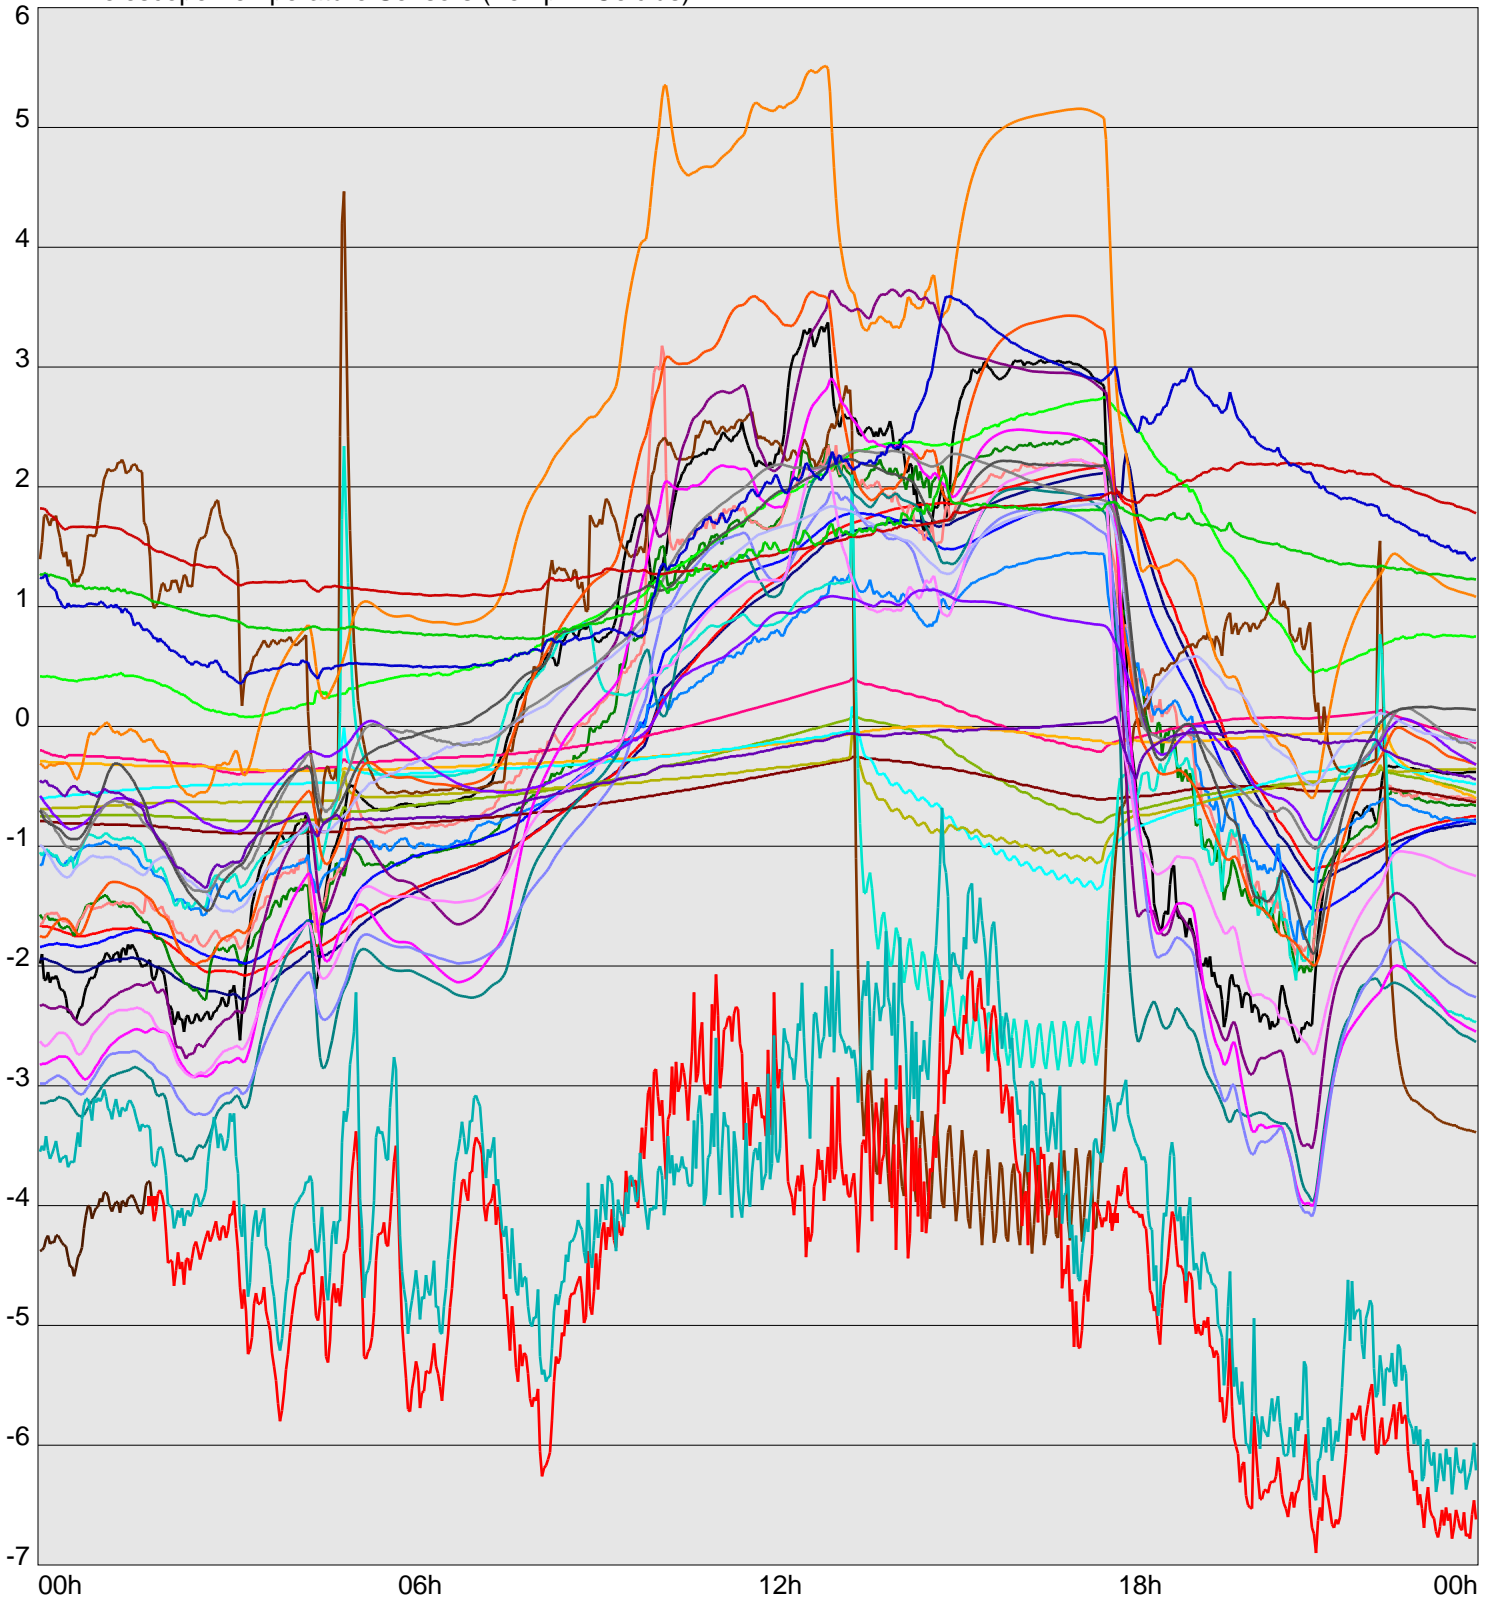

Telescope Temperature Sensors (Temp in Celcius)

- TT1 TT2 TT3 TT4 TT5 TT6 TT7 TT8
- TM1 TM2 TM3 TM4 TM5 TM6 TMS1 TMS2 TD1 TD2 TD3 TD4
- TD5 TD6 TD7 TF1 TF2 TF3 TF4 TF5 TF6 TF7
- TF8 TE1 TE2