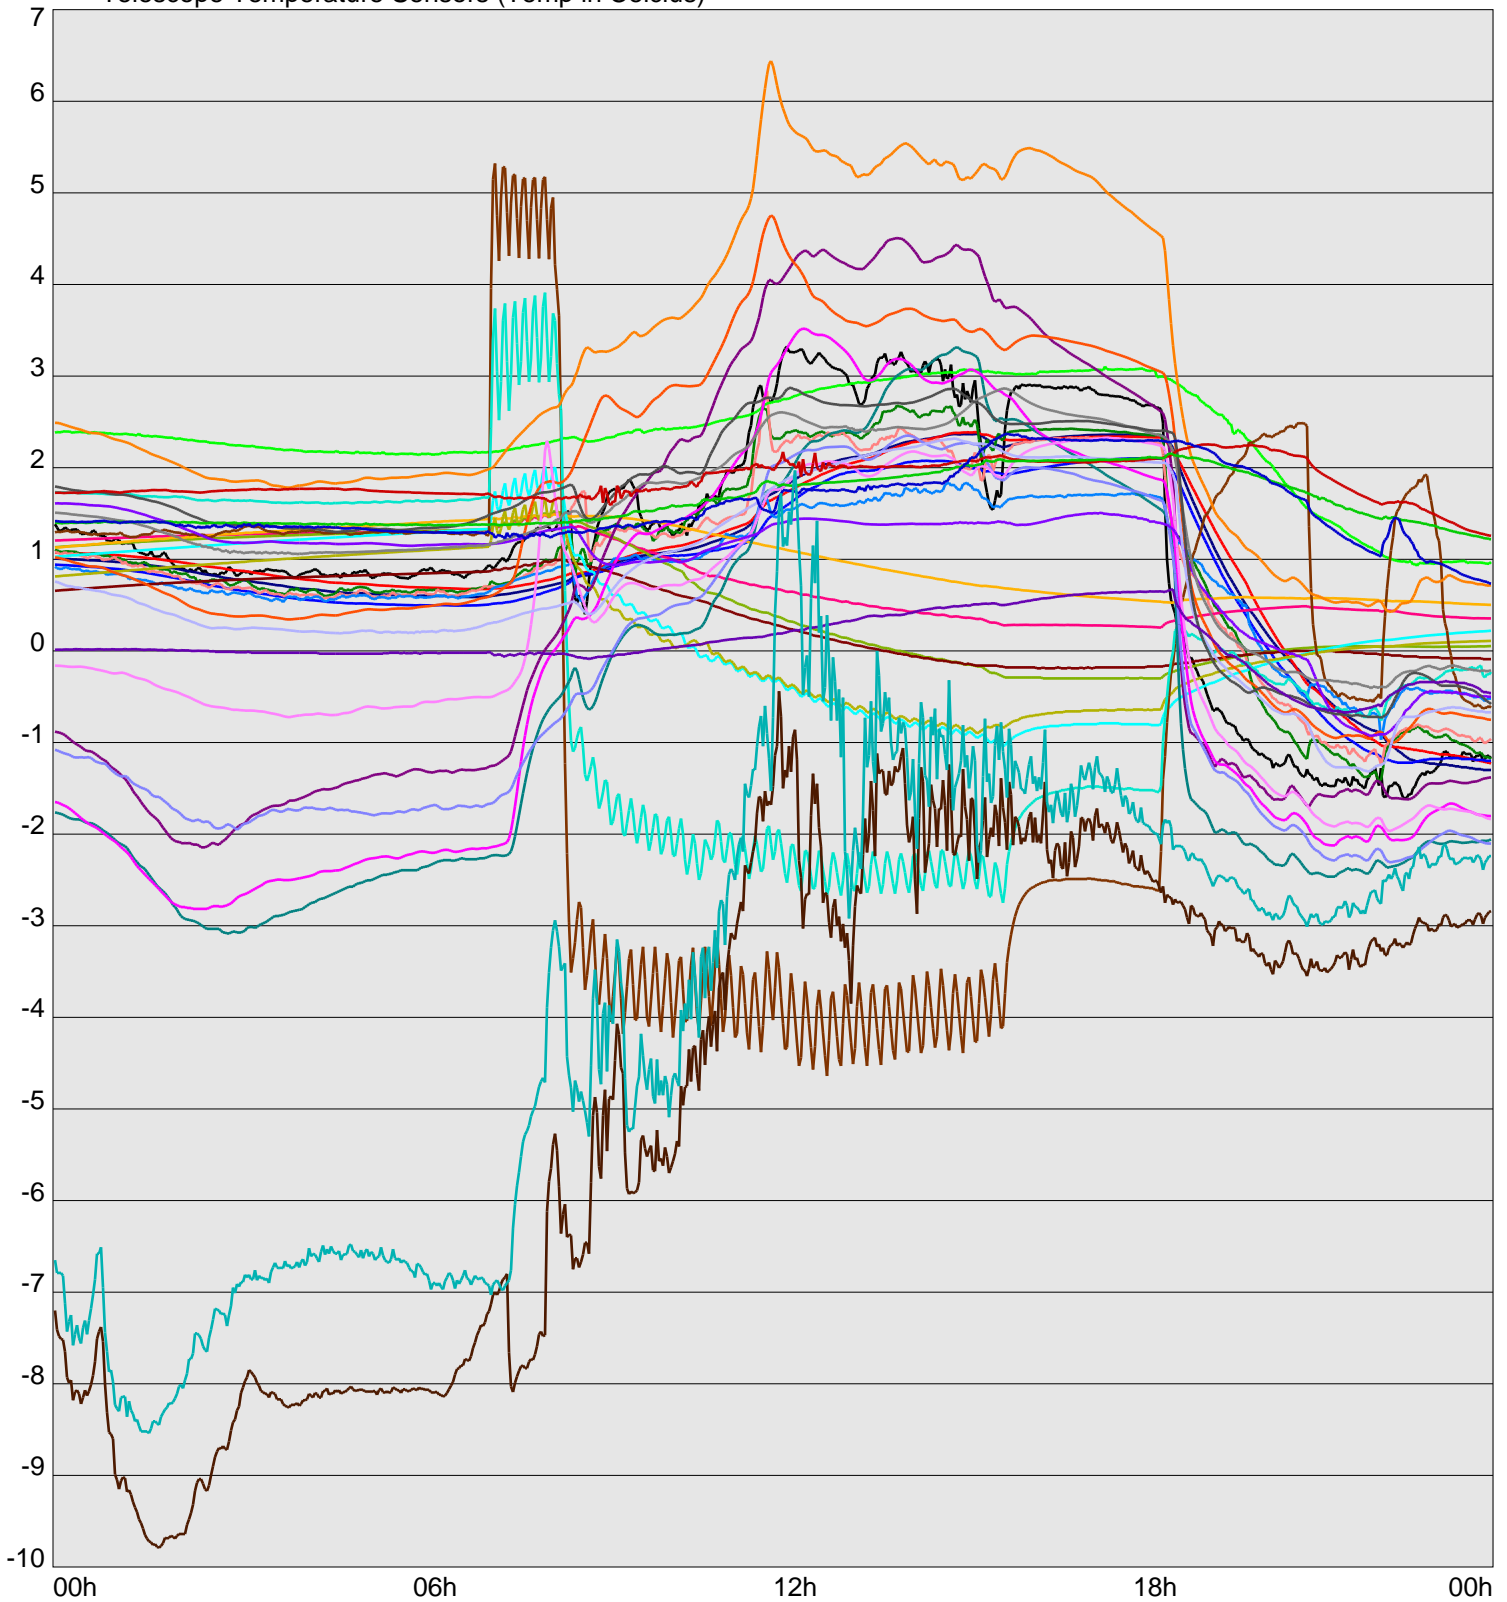

Telescope Temperature Sensors (Temp in Celcius)

TT1	TT2	TT3	TT4	TT5	TT6	TT7	TT8	TM1	TM2
TM3	TM4	TM5	TM6	TMS1	TMS2	TD1	TD2	TD3	TD4
TD5	TD6	TD7	TF1	TF2	TF3	TF4	TF5	TF6	TF7
TF8	TE1	TE2							