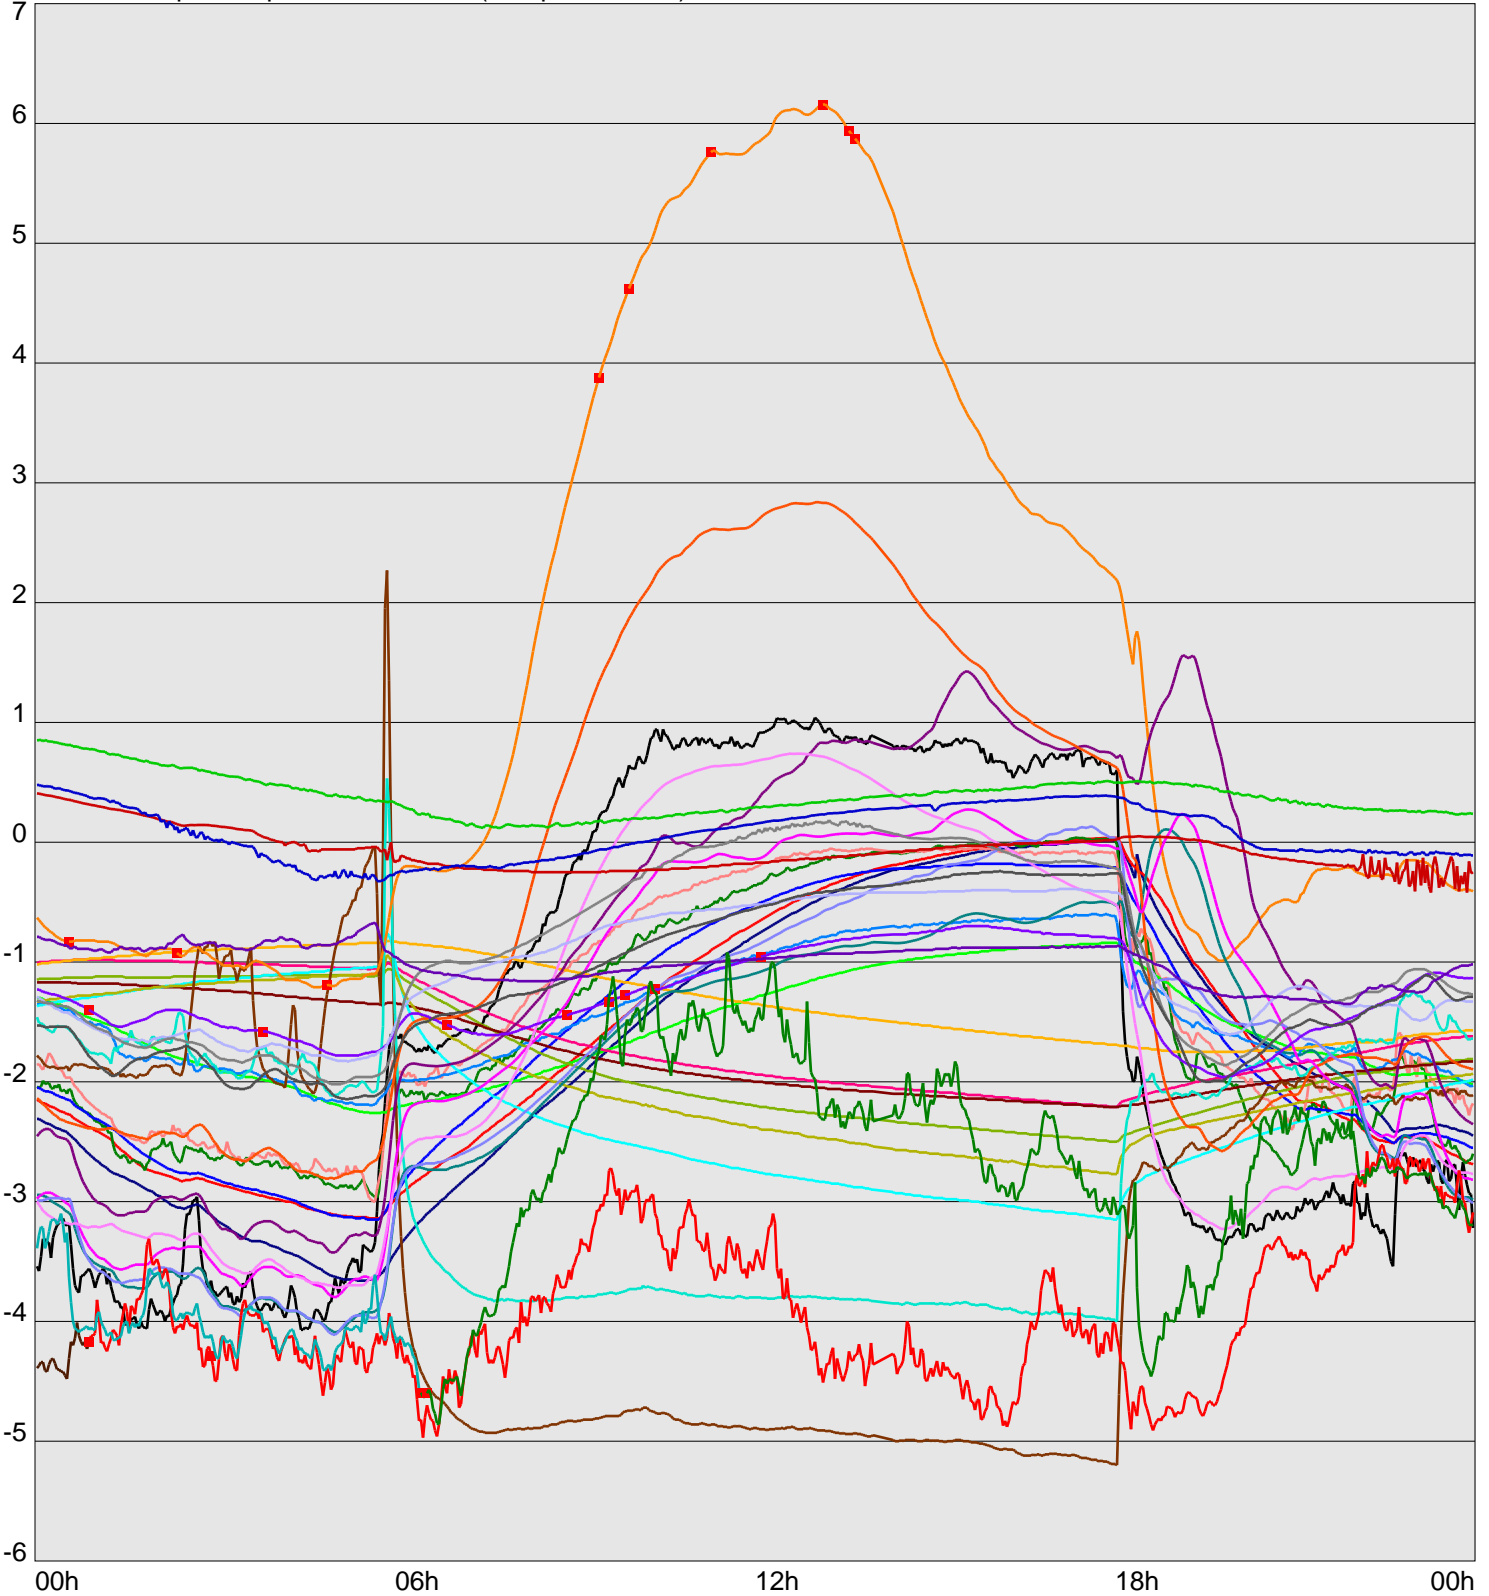

Telescope Temperature Sensors (Temp in Celcius)

TT1	TT2	TT3	TT4	TT5	TT6	TT7	TT8	TM1	TM2
TM3	TM4	TM5	TM6	TMS1	TMS2	TD1	TD2	TD3	TD4
TD5	TD6	TD7	TF1	TF2	TF3	TF4	TF5	TF6	TF7
TF8	TE1	TE2							