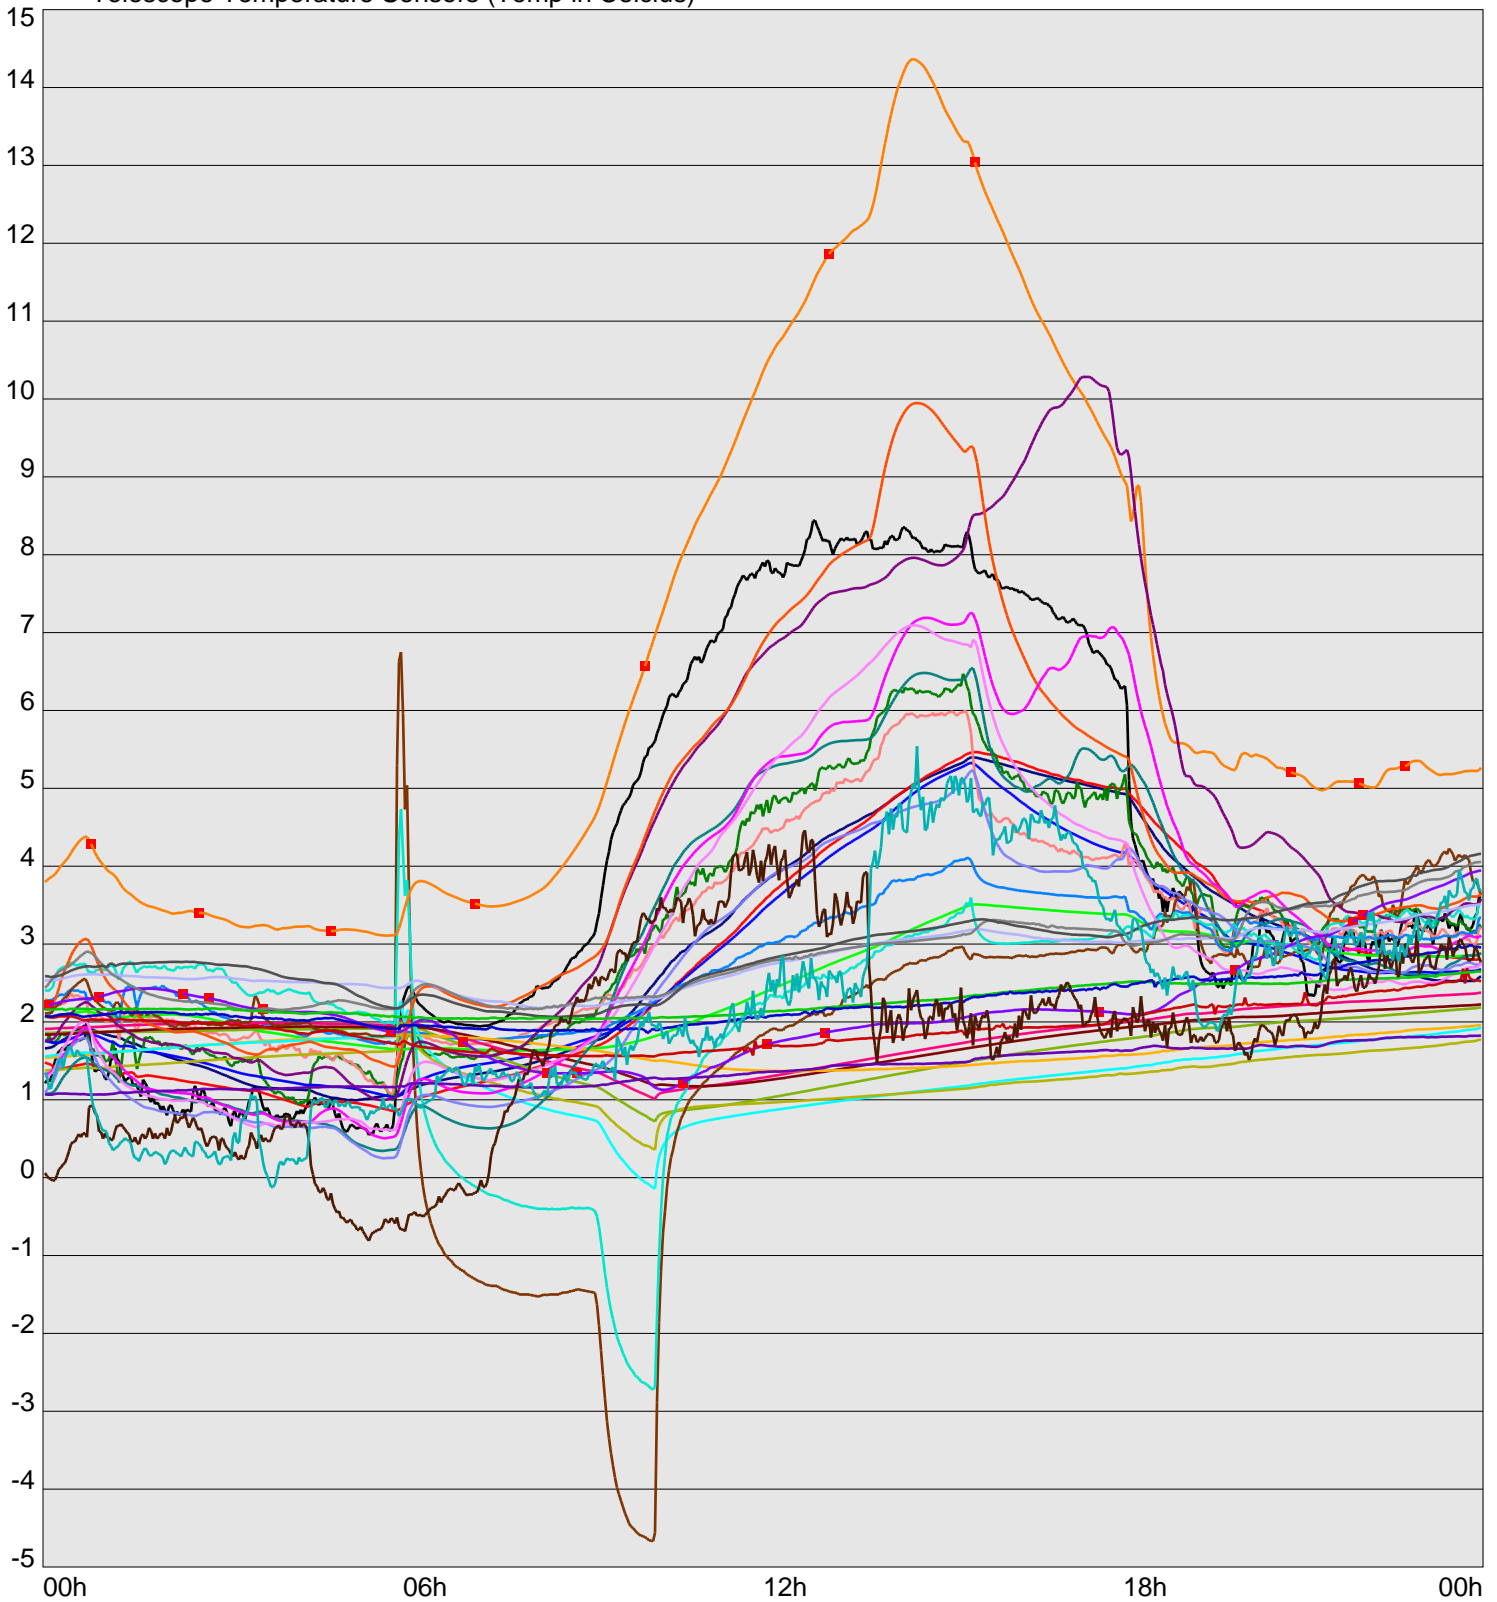

Telescope Temperature Sensors (Temp in Celcius)

TT1	TT2	TT3	TT4	TT5	TT6	TT7	TT8	TM1	TM2
TM3	TM4	TM5	TM6	TMS1	TMS2	TD1	TD2	TD3	TD4
TD5	TD6	TD7	TF1	TF2	TF3	TF4	TF5	TF6	TF7
TF8	TE1	TE2							