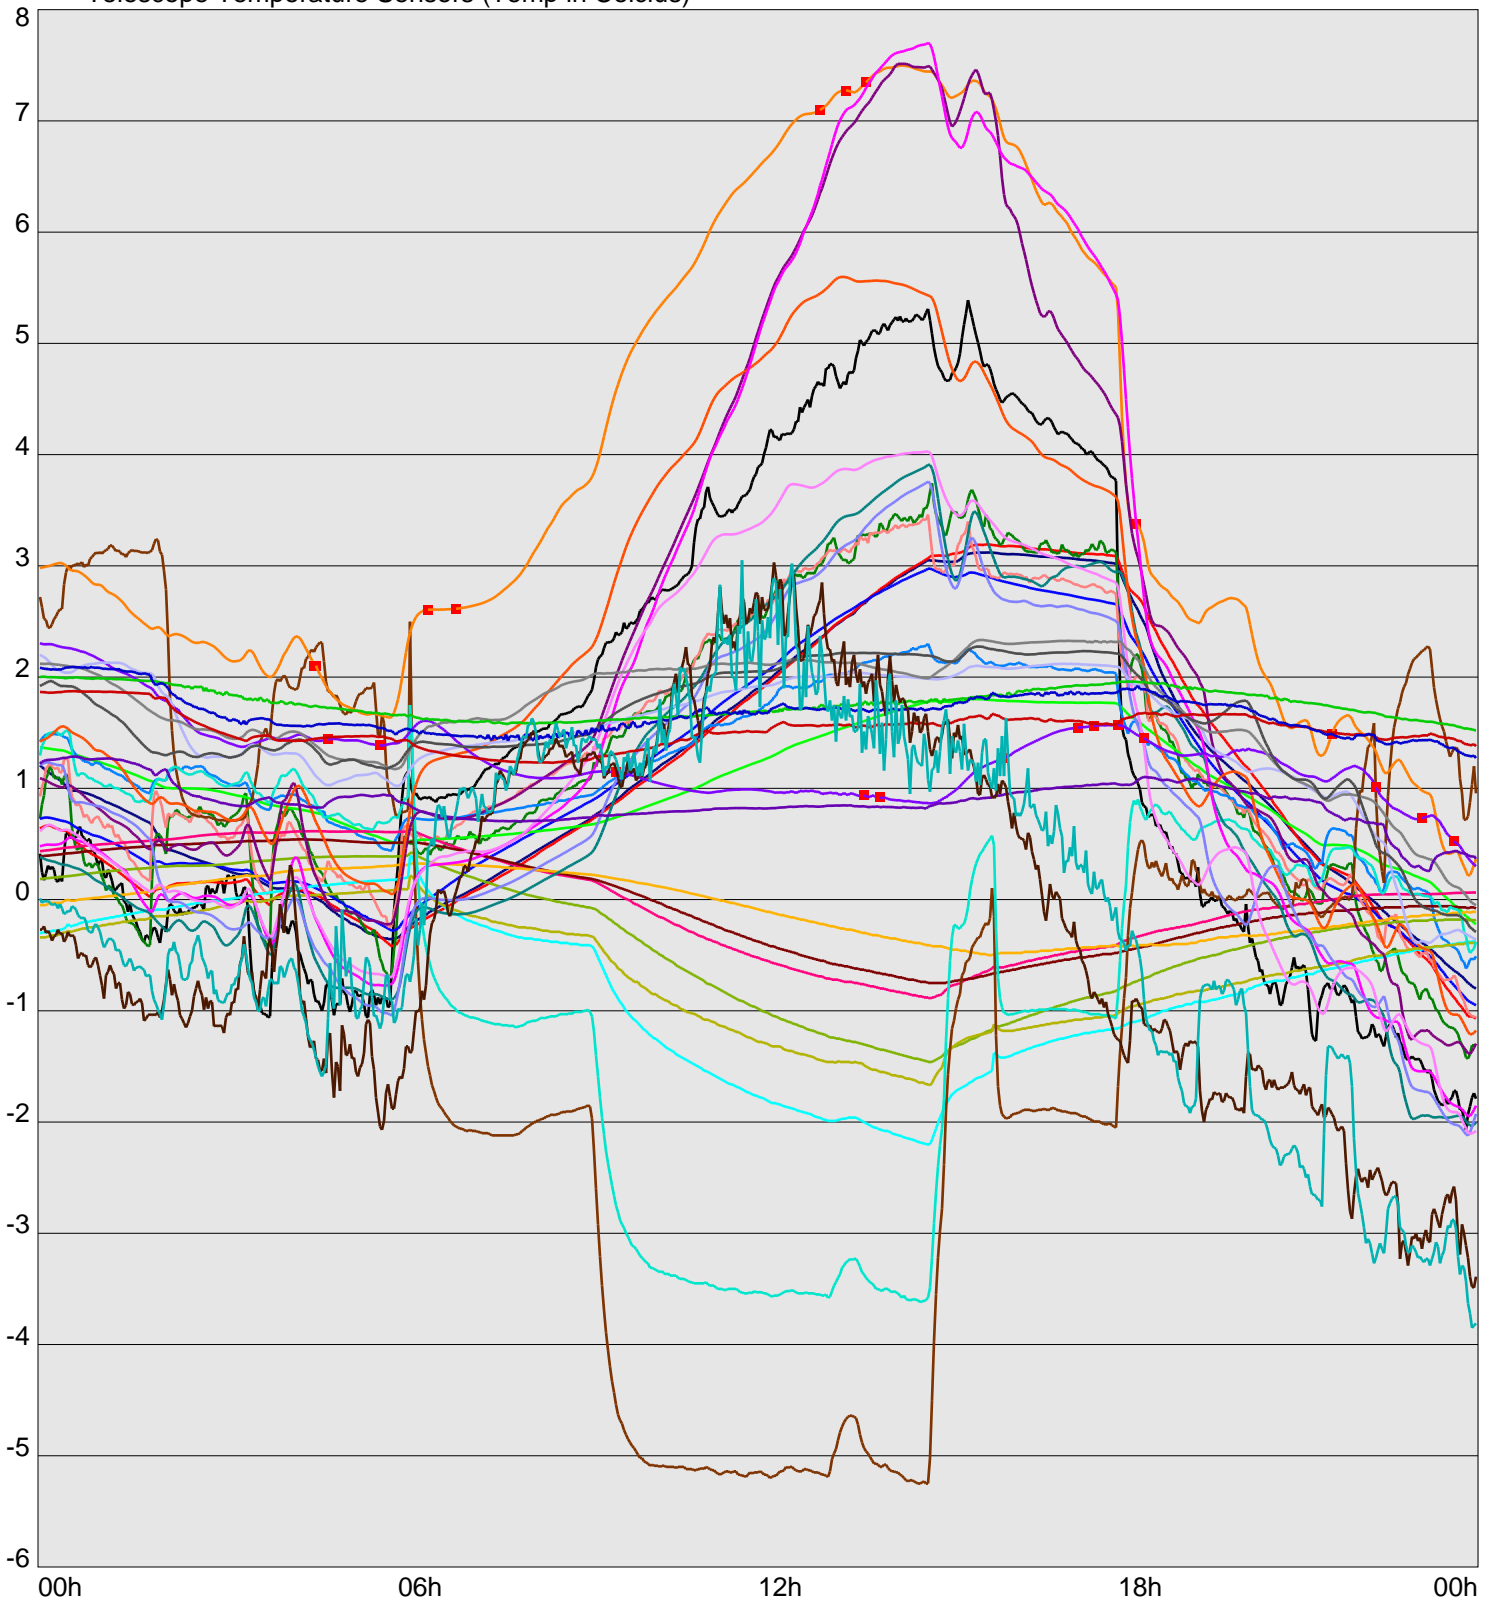

Telescope Temperature Sensors (Temp in Celcius)

— TT1	— TT2	— TT3	— TT4	— TT5	— TT6	— TT7	— TT8	— TM1	— TM2
— TM3	— TM4	— TM5	— TM6	— TMS1	— TMS2	— TD1	— TD2	— TD3	— TD4
— TD5	— TD6	— TD7	— TF1	— TF2	— TF3	— TF4	— TF5	— TF6	— TF7
— TF8	— TE1	— TE2							