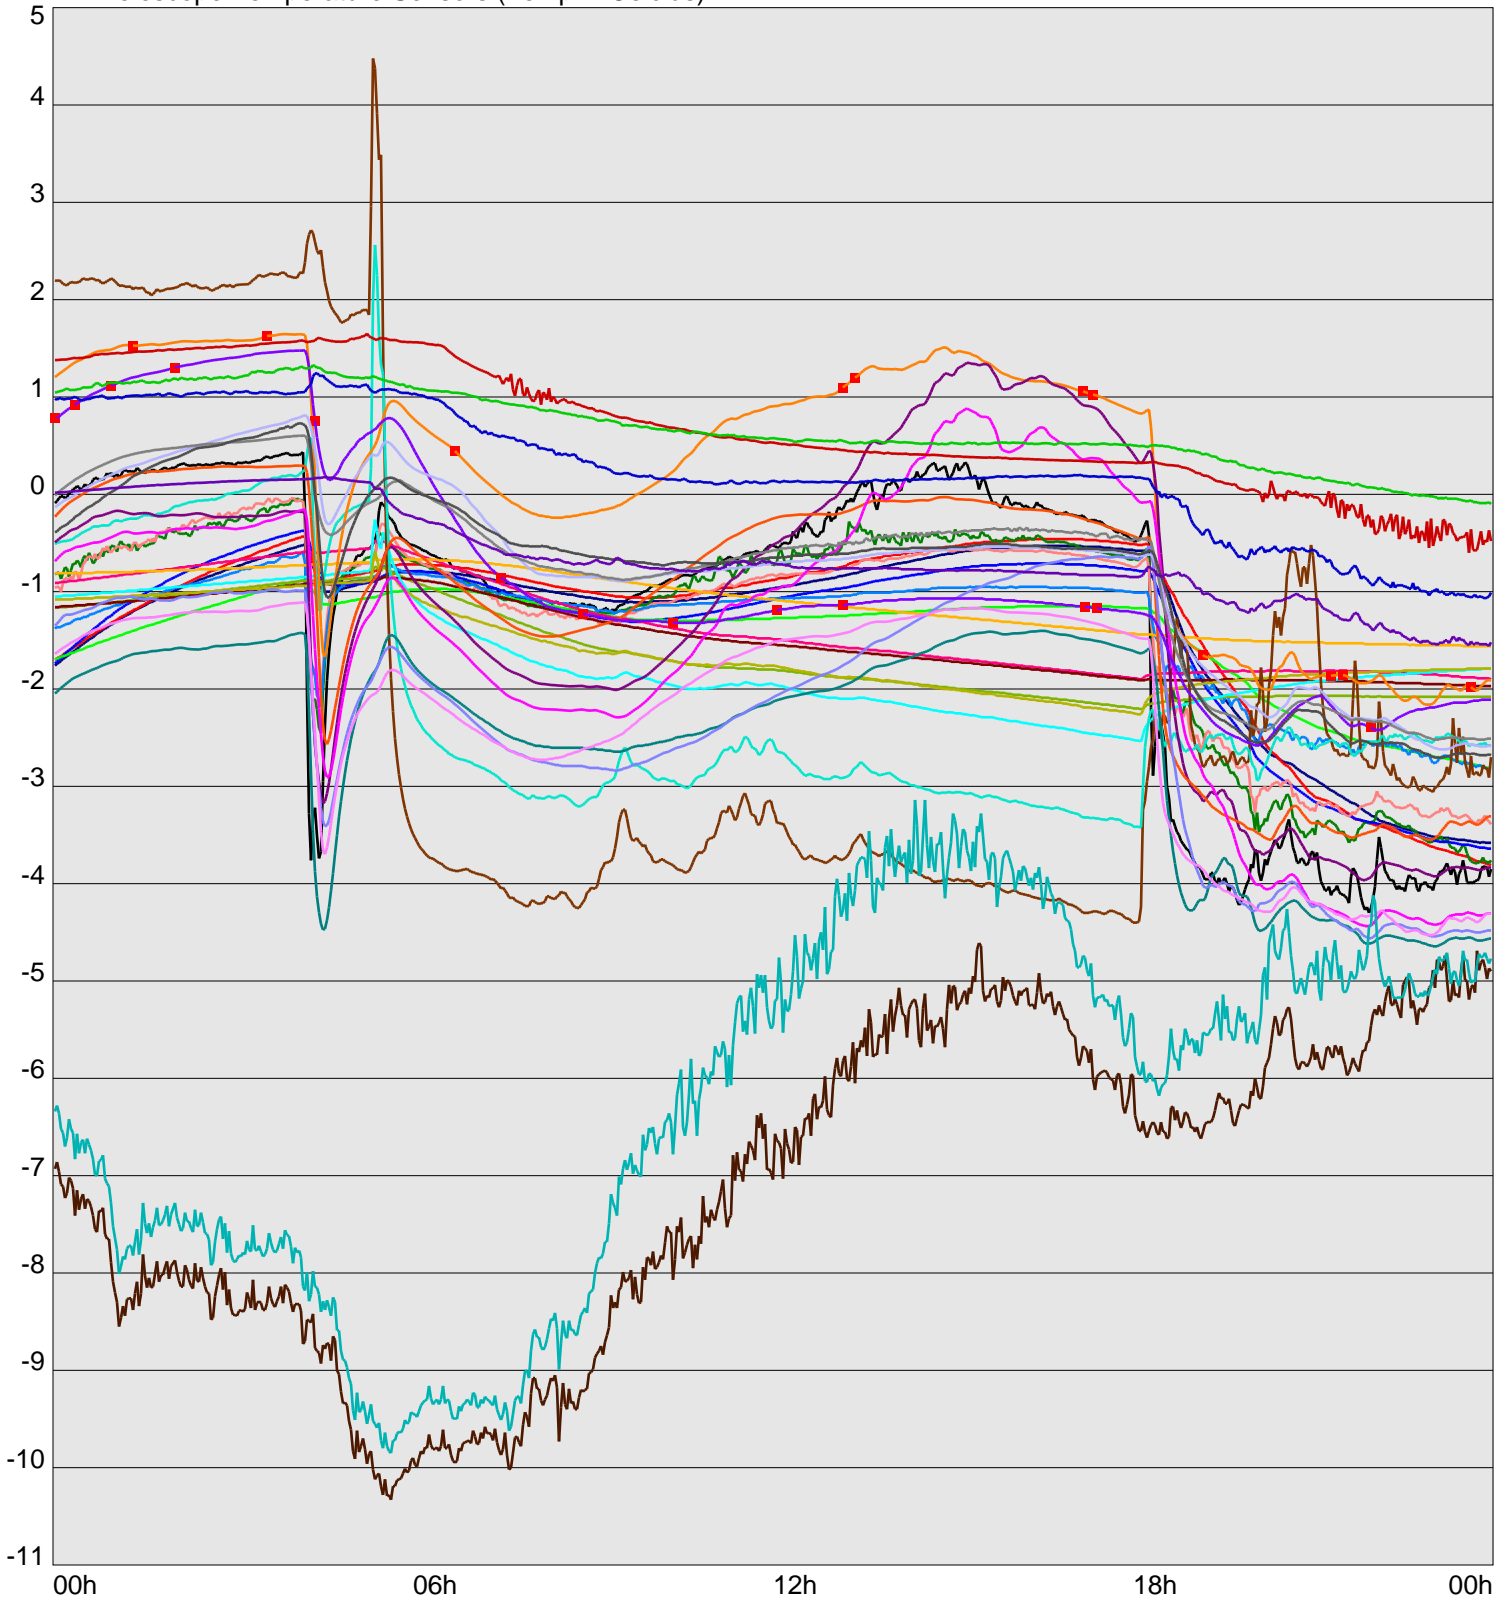

Telescope Temperature Sensors (Temp in Celcius)

TT1	TT2	TT3	TT4	TT5	TT6	TT7	TT8	TM1	TM2
TM3	TM4	TM5	TM6	TMS1	TMS2	TD1	TD2	TD3	TD4
TD5	TD6	TD7	TF1	TF2	TF3	TF4	TF5	TF6	TF7
TF8	TE1	TE2							