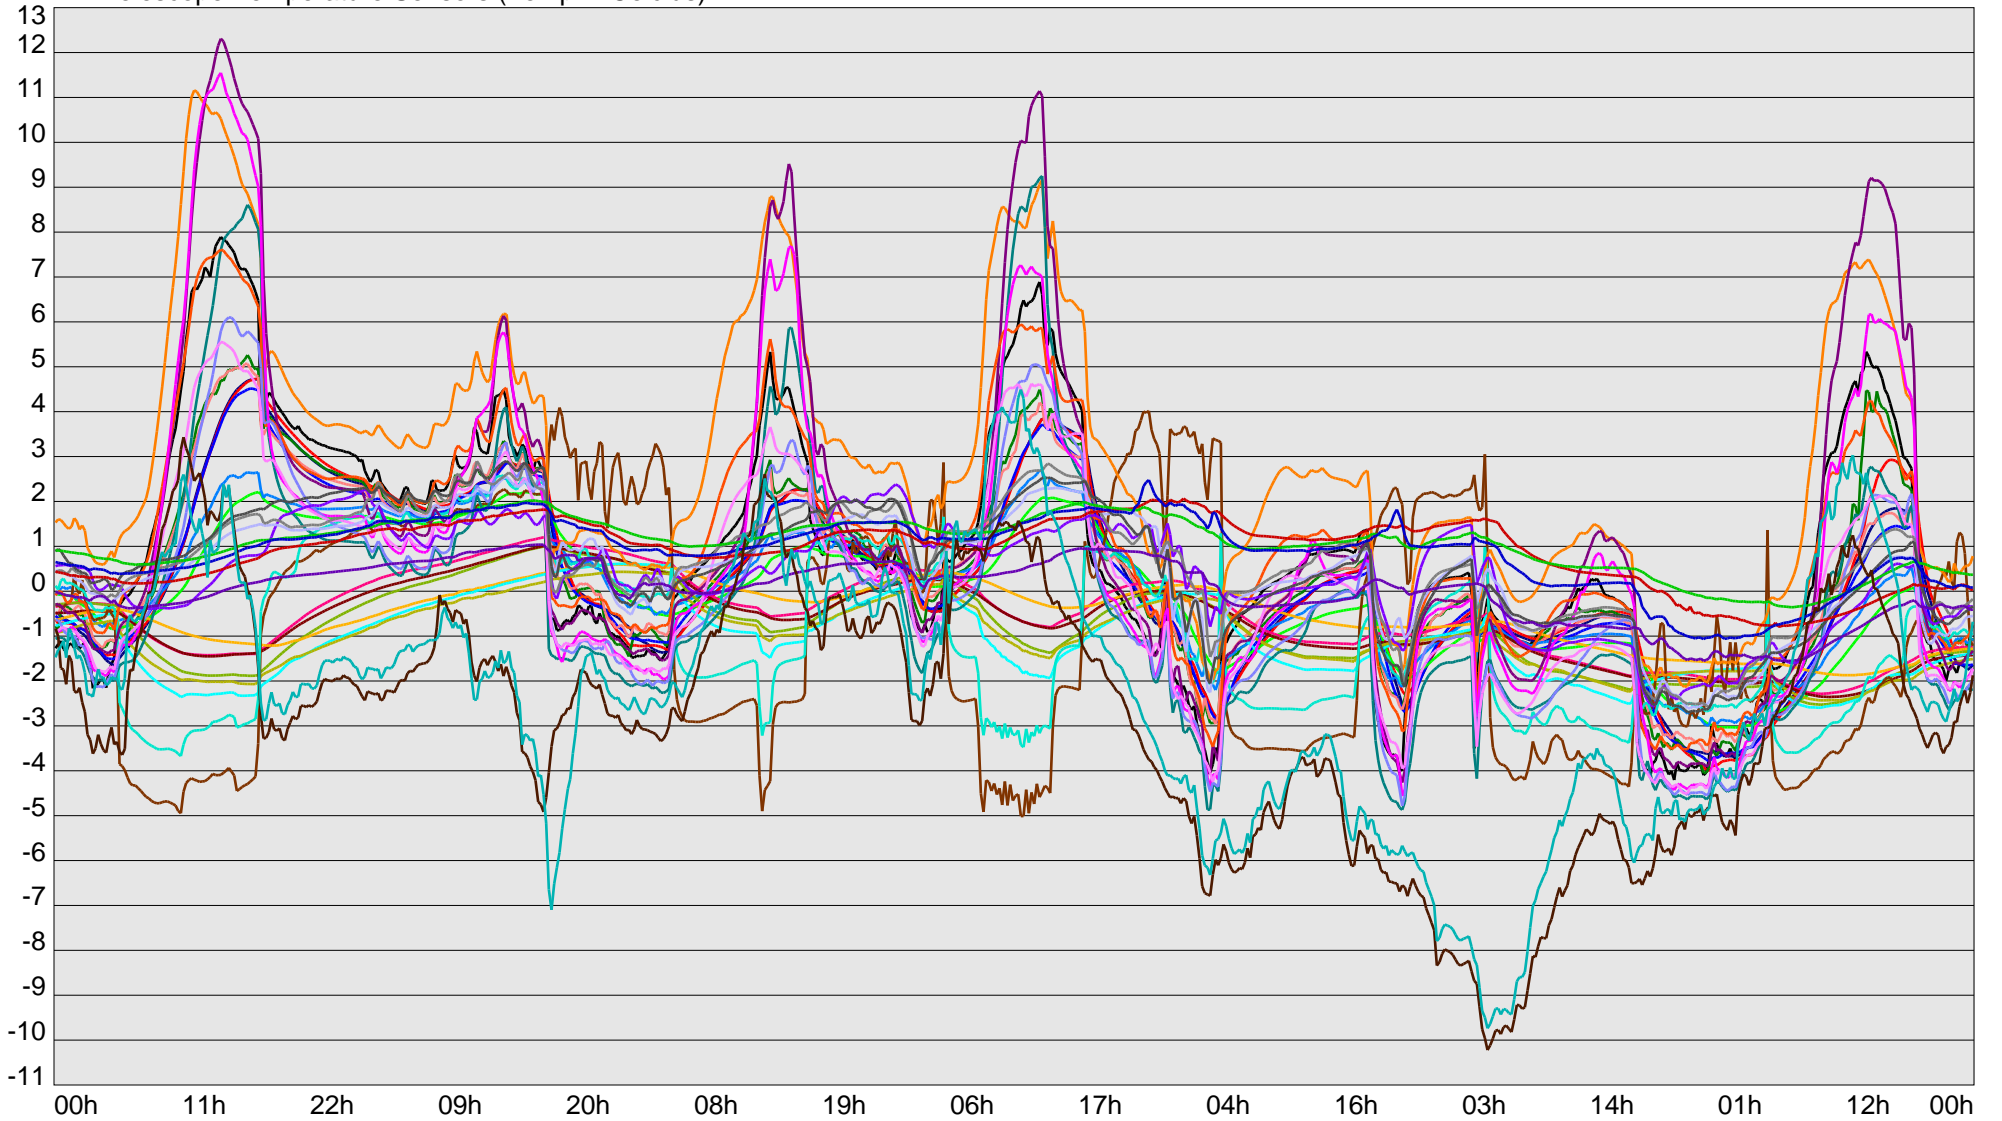

Telescope Temperature Sensors (Temp in Celcius)

TT1	TT2	TT3	TT4	TT5	TT6	TT7	TT8	TM1	TM2
TM3	TM4	TM5	TM6	TMS1	TMS2	TD1	TD2	TD3	TD4
TD5	TD6	TD7	TF1	TF2	TF3	TF4	TF5	TF6	TF7
TF8	TE1	TE2							