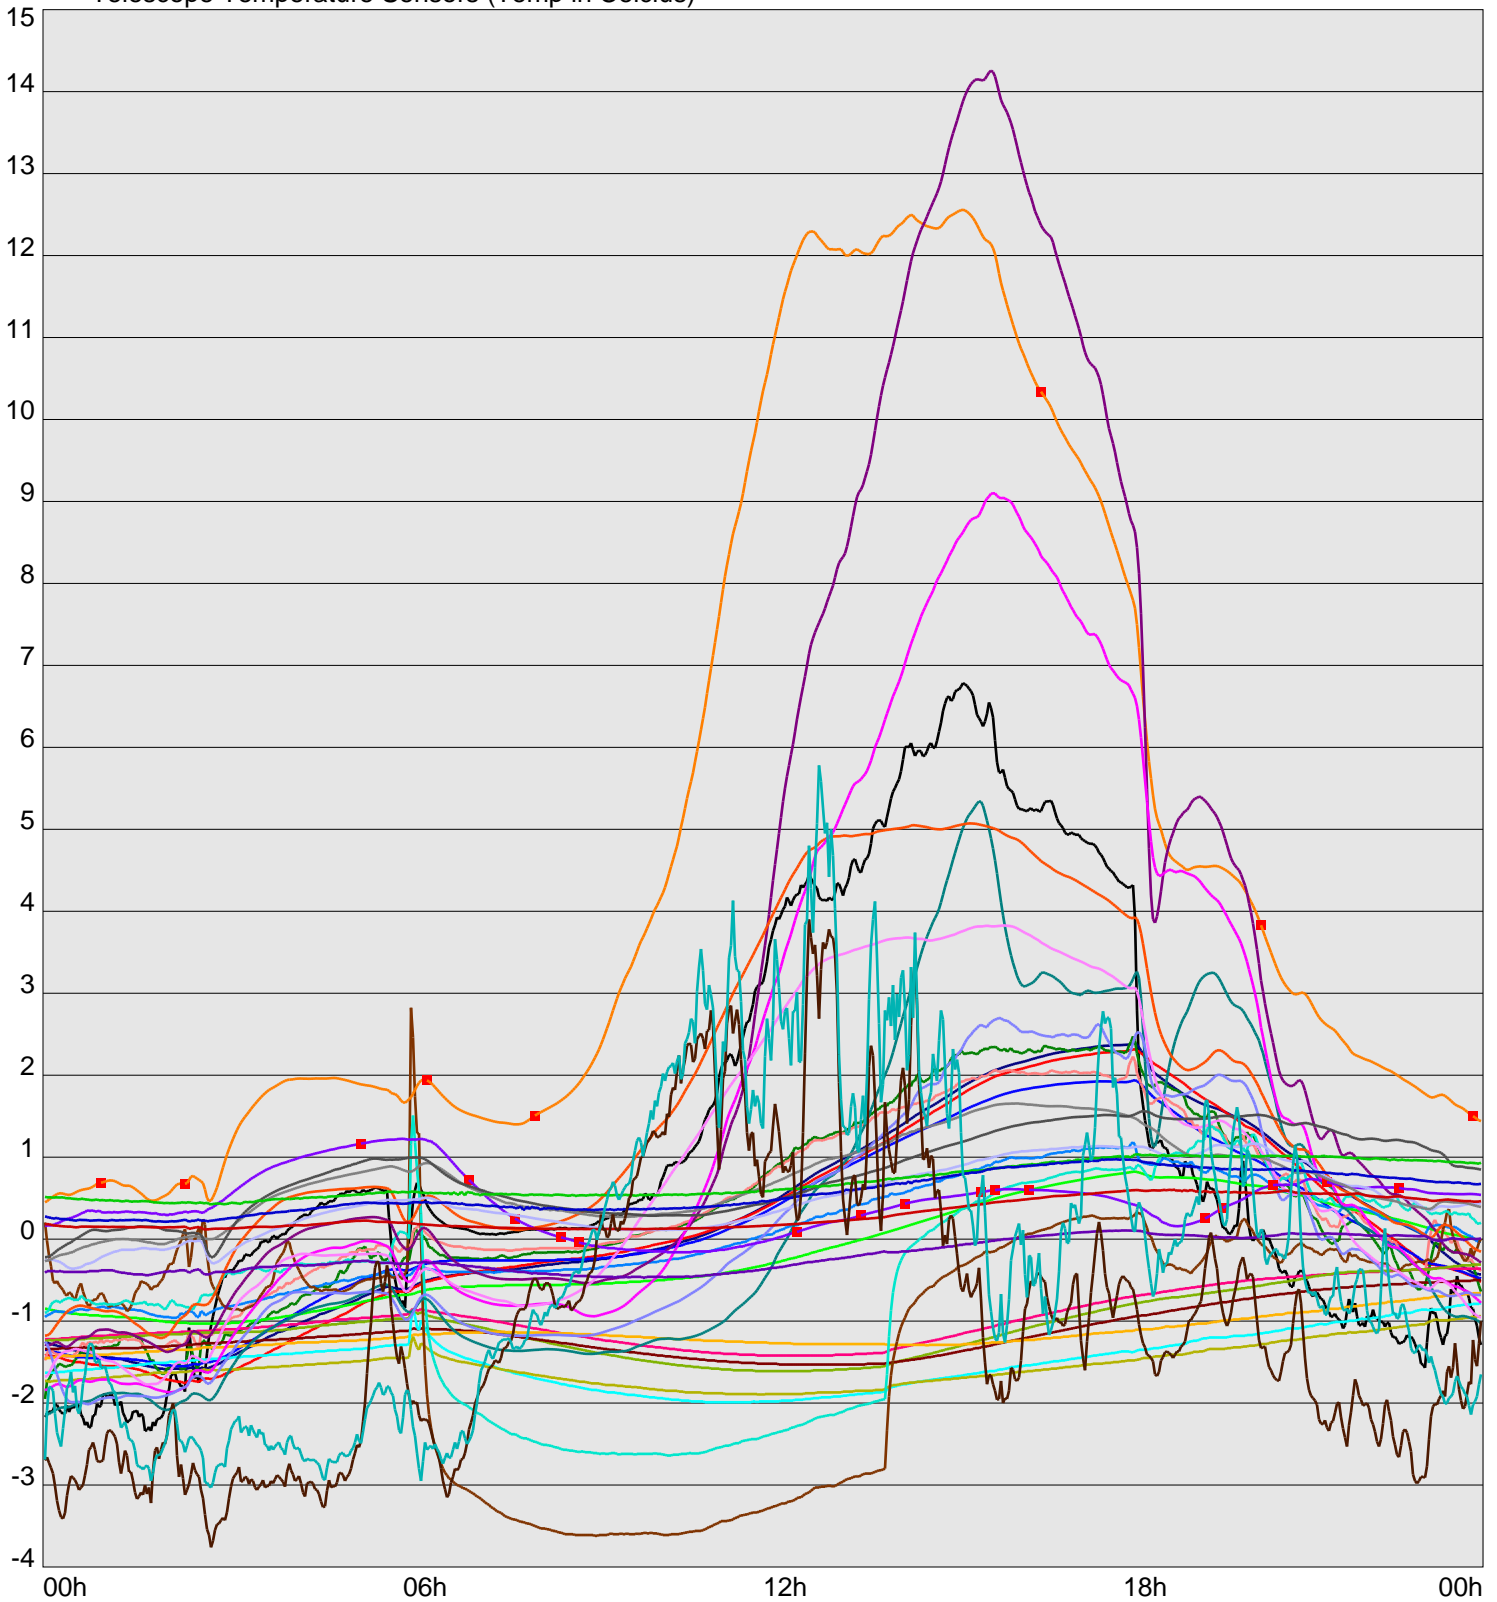

Telescope Temperature Sensors (Temp in Celcius)

TT1	TT2	TT3	TT4	TT5	TT6	TT7	TT8	TM1	TM2
TM3	TM4	TM5	TM6	TMS1	TMS2	TD1	TD2	TD3	TD4
TD5	TD6	TD7	TF1	TF2	TF3	TF4	TF5	TF6	TF7
TF8	TE1	TE2							