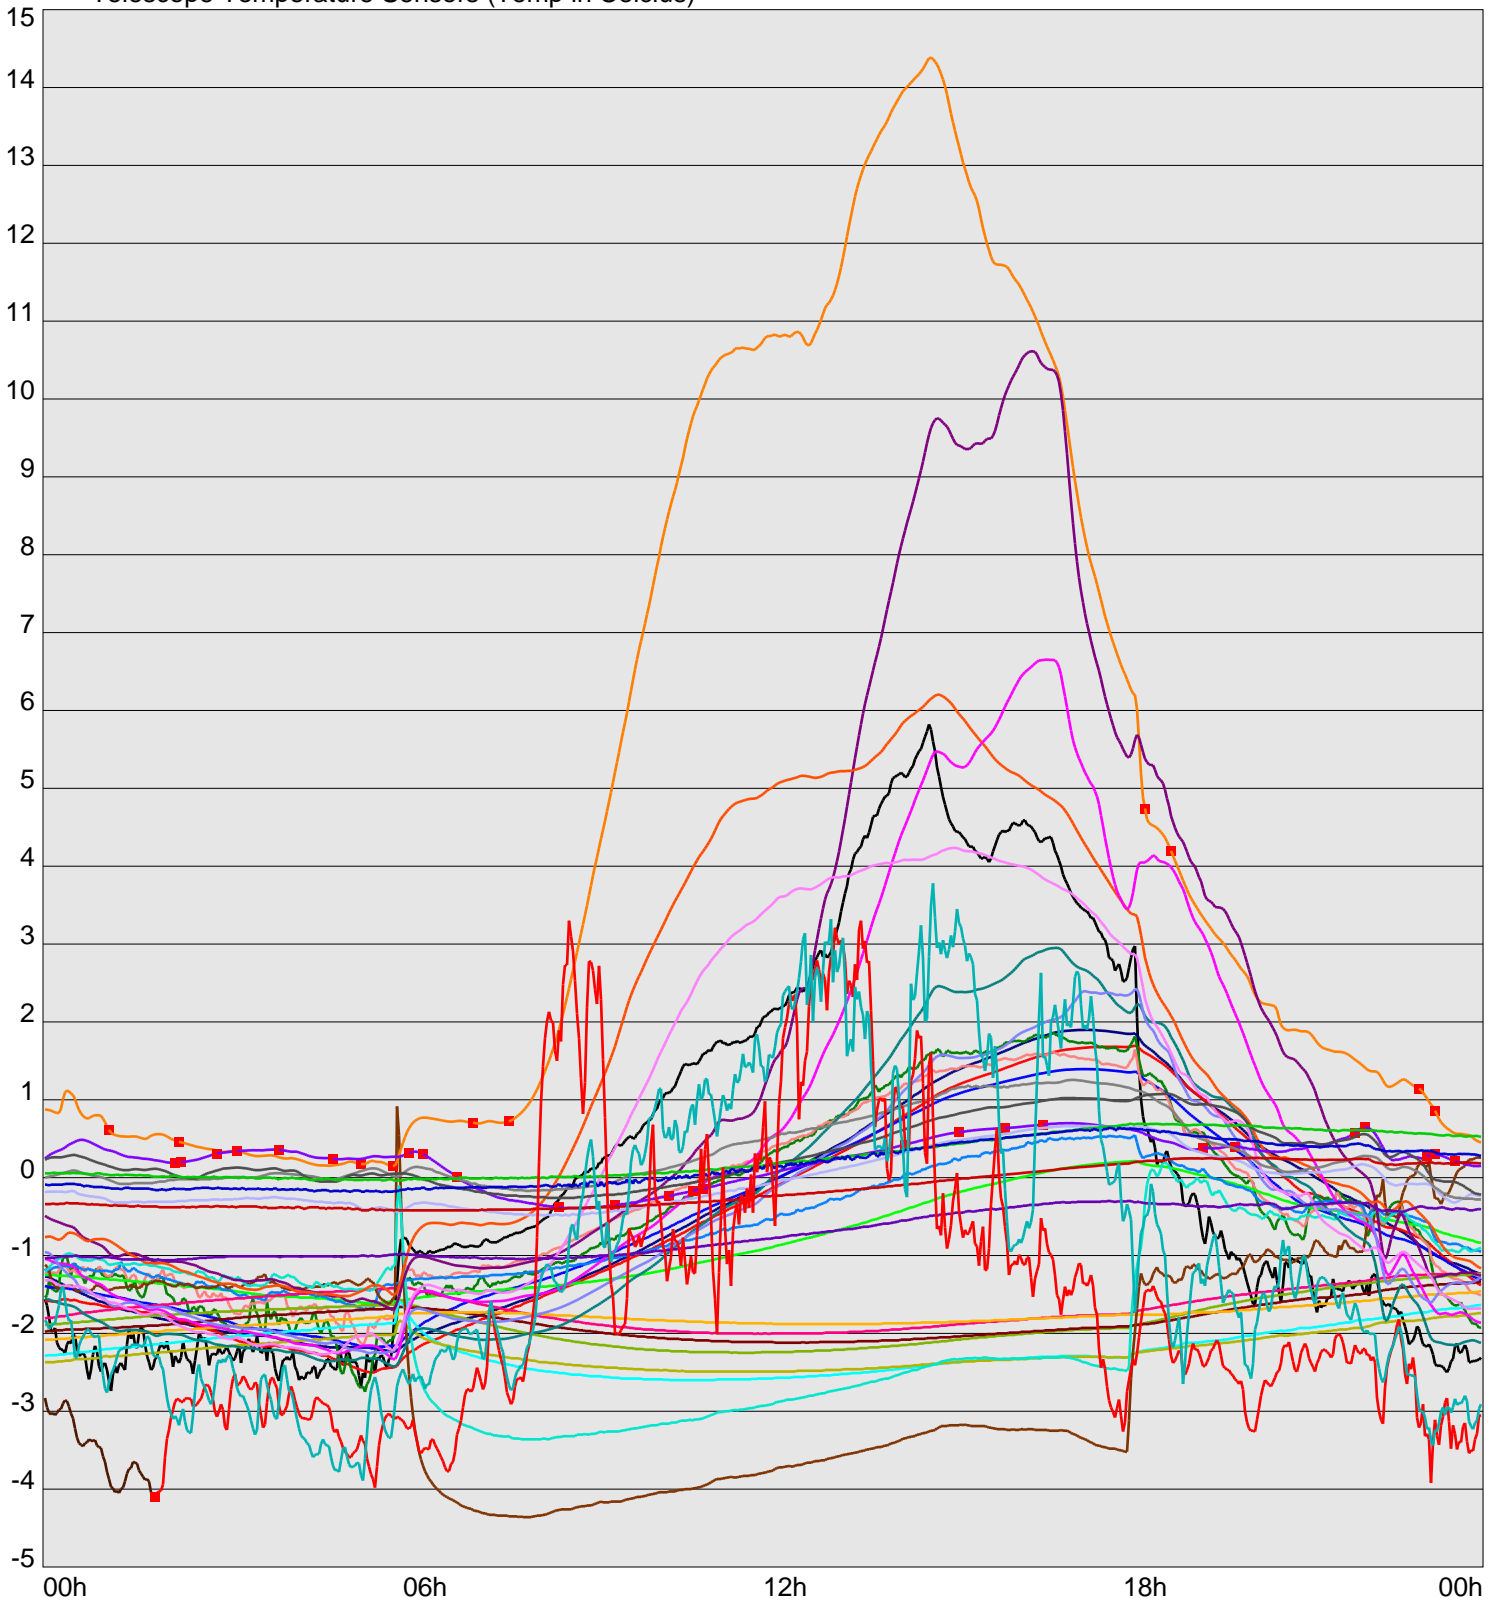

Telescope Temperature Sensors (Temp in Celcius)

TT1	TT2	TT3	TT4	TT5	TT6	TT7	TT8	TM1	TM2
TM3	TM4	TM5	TM6	TMS1	TMS2	TD1	TD2	TD3	TD4
TD5	TD6	TD7	TF1	TF2	TF3	TF4	TF5	TF6	TF7
TF8	TE1	TE2							