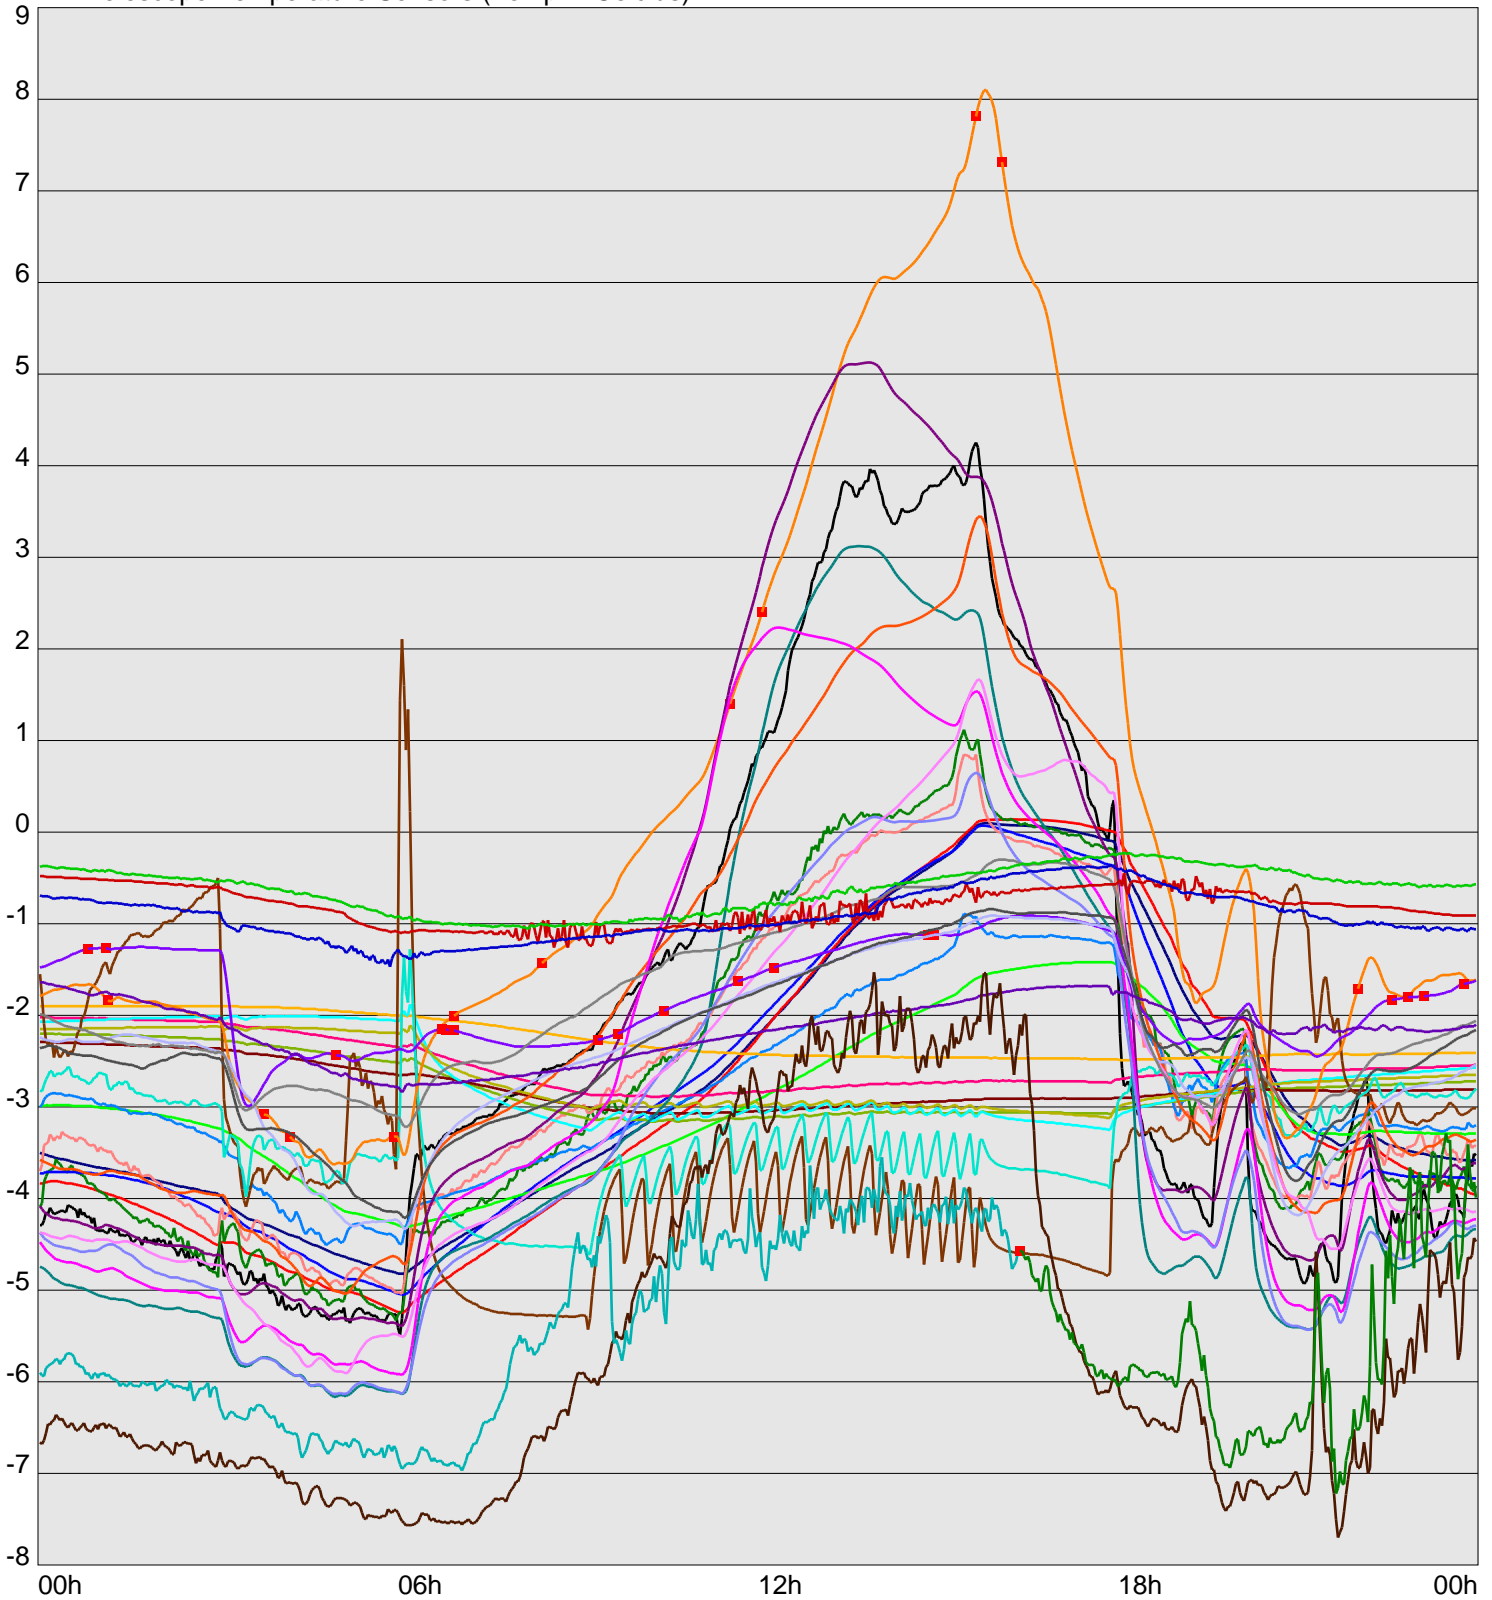

Telescope Temperature Sensors (Temp in Celcius)

— TT1	— TT2	— TT3	— TT4	— TT5	— TT6	— TT7	— TT8	— TM1	— TM2
— TM3	— TM4	— TM5	— TM6	— TMS1	— TMS2	— TD1	— TD2	— TD3	— TD4
— TD5	— TD6	— TD7	— TF1	— TF2	— TF3	— TF4	— TF5	— TF6	— TF7
— TF8	— TE1	— TE2							