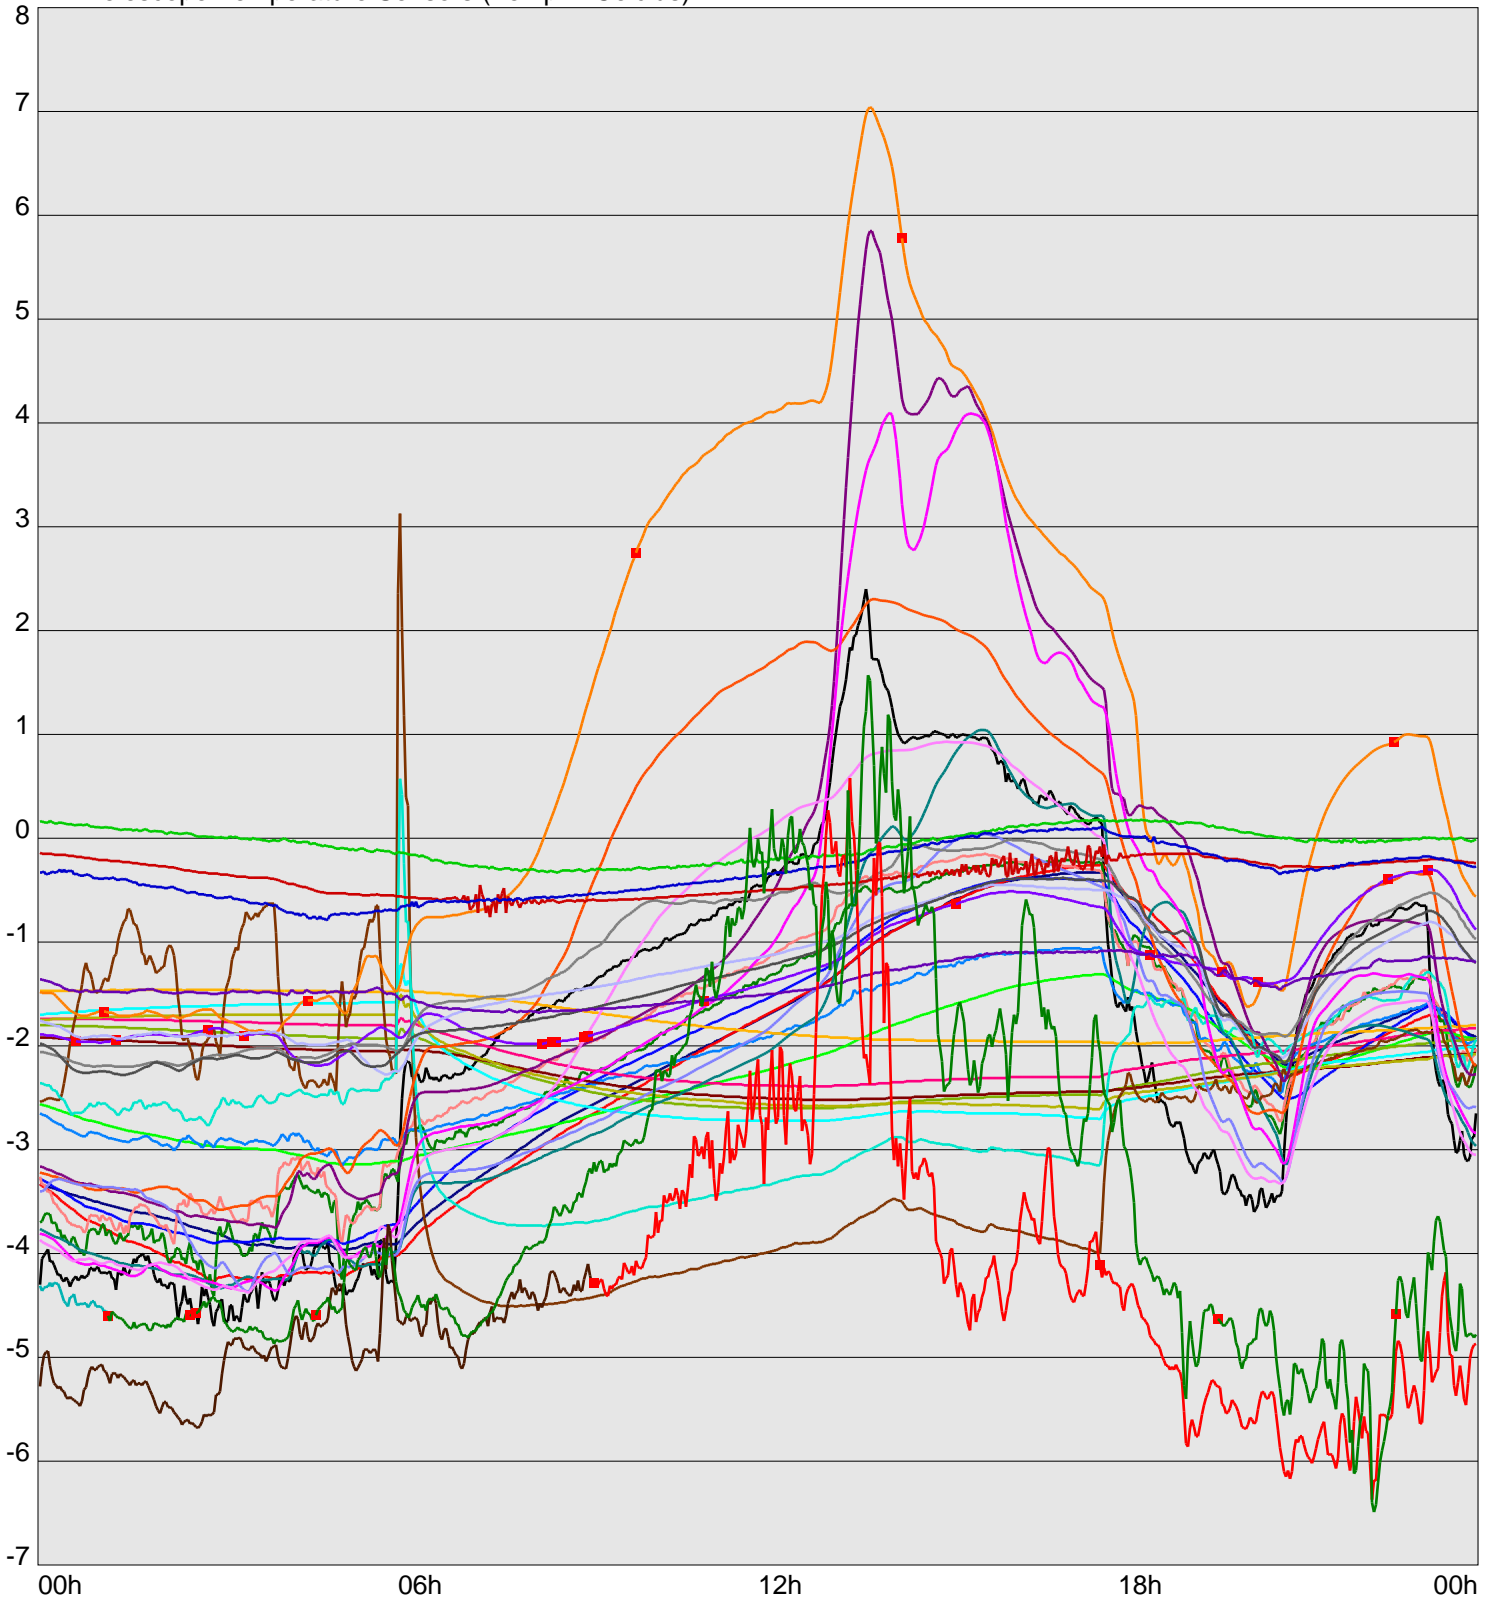

Telescope Temperature Sensors (Temp in Celcius)

- |       |       |       |       |        |        |       |       |       |       |
|-------|-------|-------|-------|--------|--------|-------|-------|-------|-------|
| — TT1 | — TT2 | — TT3 | — TT4 | — TT5  | — TT6  | — TT7 | — TT8 | — TM1 | — TM2 |
| — TM3 | — TM4 | — TM5 | — TM6 | — TMS1 | — TMS2 | — TD1 | — TD2 | — TD3 | — TD4 |
| — TD5 | — TD6 | — TD7 | — TF1 | — TF2  | — TF3  | — TF4 | — TF5 | — TF6 | — TF7 |
| — TF8 | — TE1 | — TE2 |       |        |        |       |       |       |       |