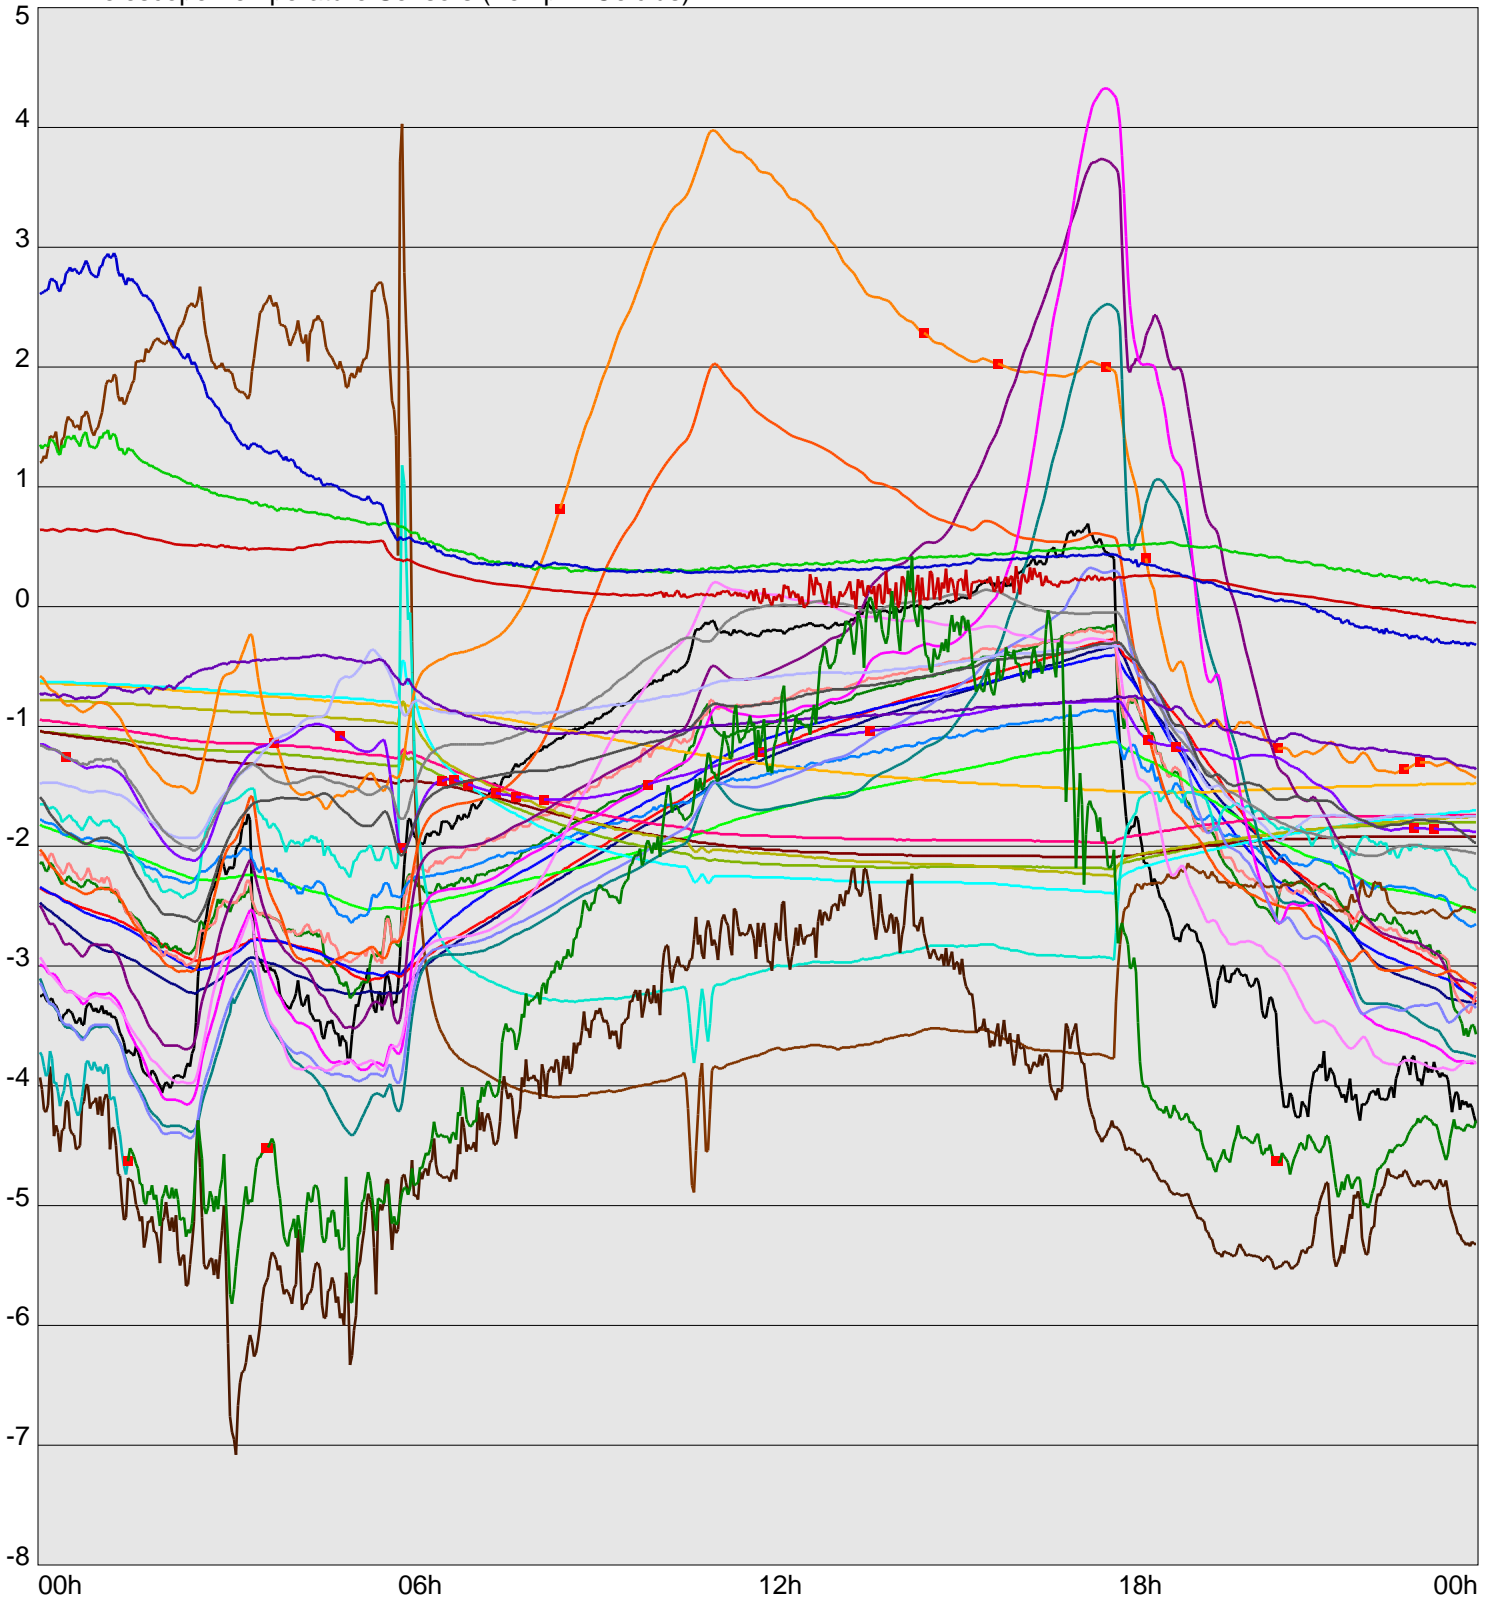

Telescope Temperature Sensors (Temp in Celcius)

| | | | | | | | | | |
|-----|-----|-----|-----|------|------|-----|-----|-----|-----|
| TT1 | TT2 | TT3 | TT4 | TT5 | TT6 | TT7 | TT8 | TM1 | TM2 |
| TM3 | TM4 | TM5 | TM6 | TMS1 | TMS2 | TD1 | TD2 | TD3 | TD4 |
| TD5 | TD6 | TD7 | TF1 | TF2 | TF3 | TF4 | TF5 | TF6 | TF7 |
| TF8 | TE1 | TE2 | | | | | | | |