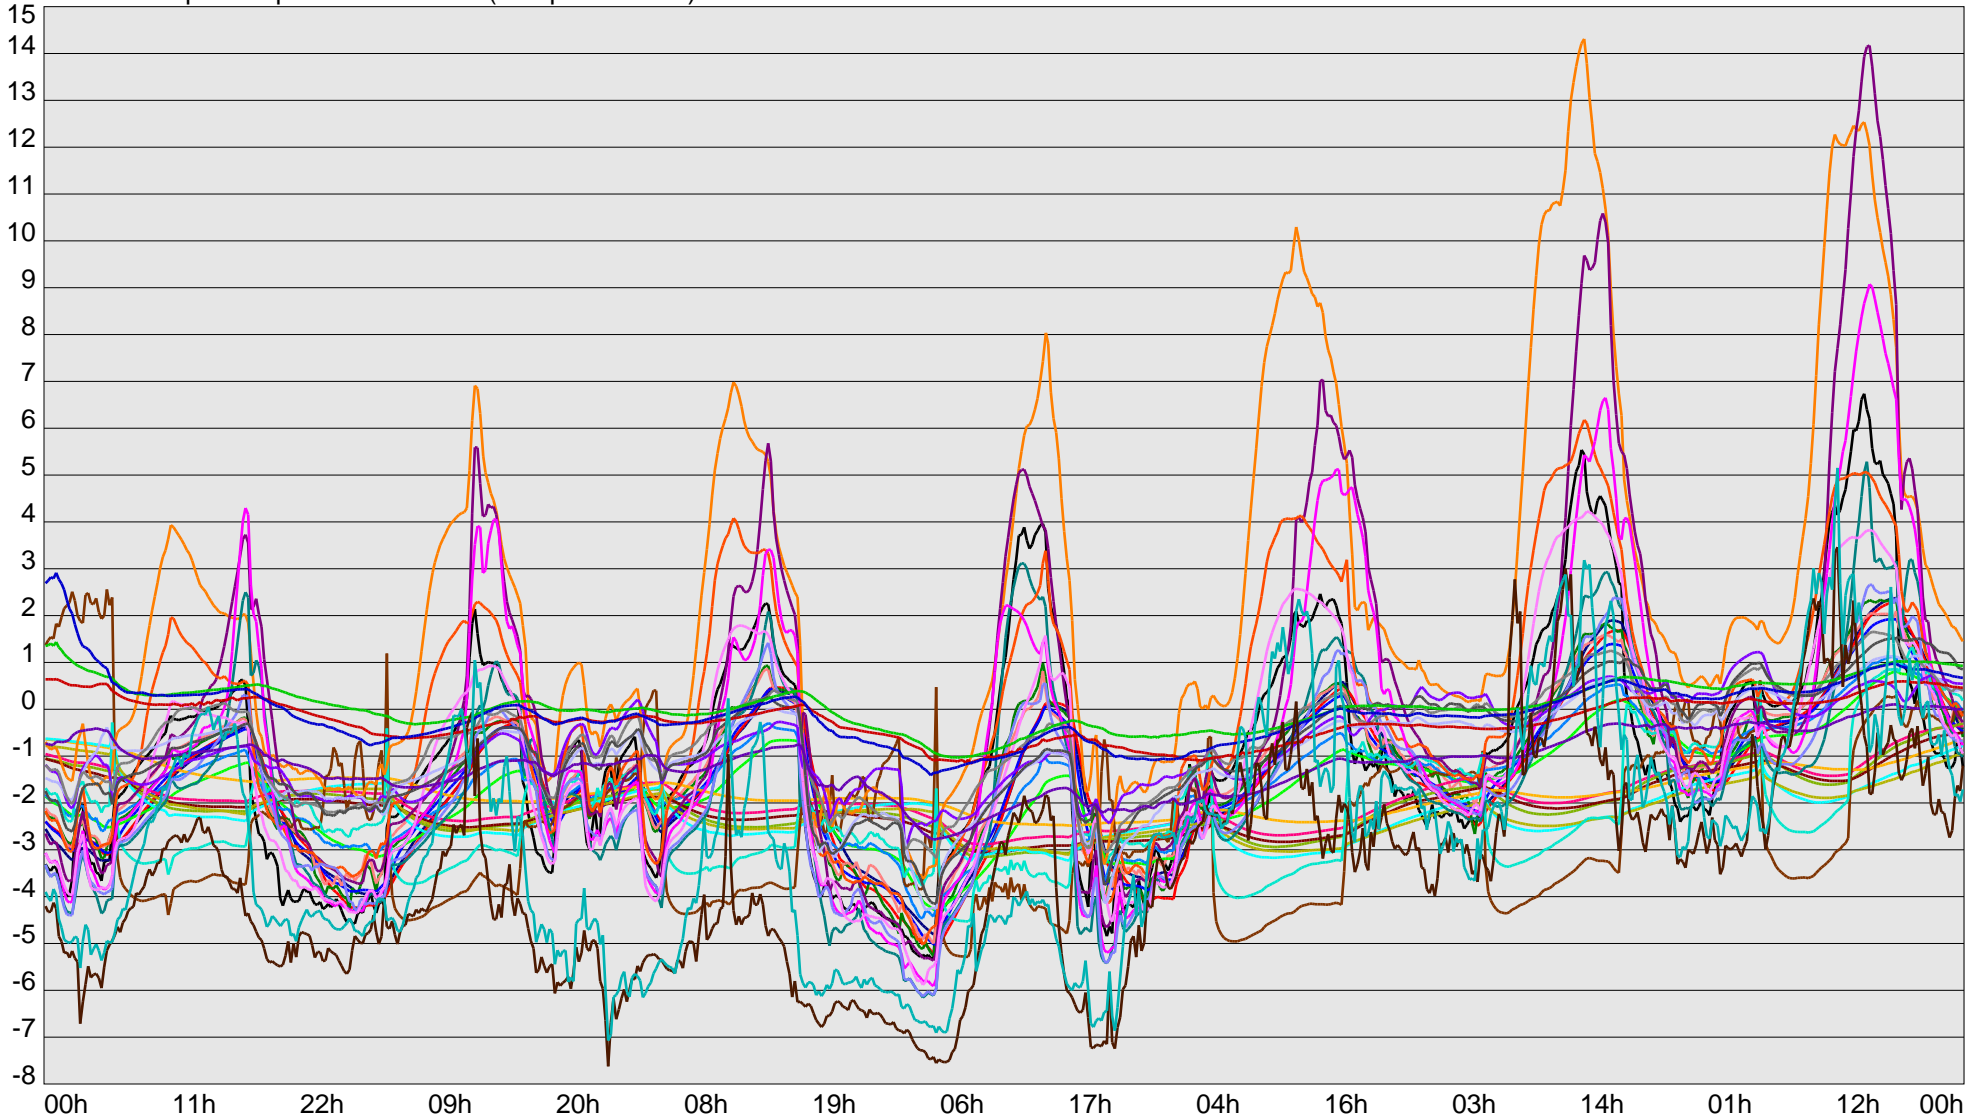

Telescope Temperature Sensors (Temp in Celcius)

TT1	TT2	TT3	TT4	TT5	TT6	TT7	TT8	TM1	TM2
TM3	TM4	TM5	TM6	TMS1	TMS2	TD1	TD2	TD3	TD4
TD5	TD6	TD7	TF1	TF2	TF3	TF4	TF5	TF6	TF7
TF8	TE1	TE2							