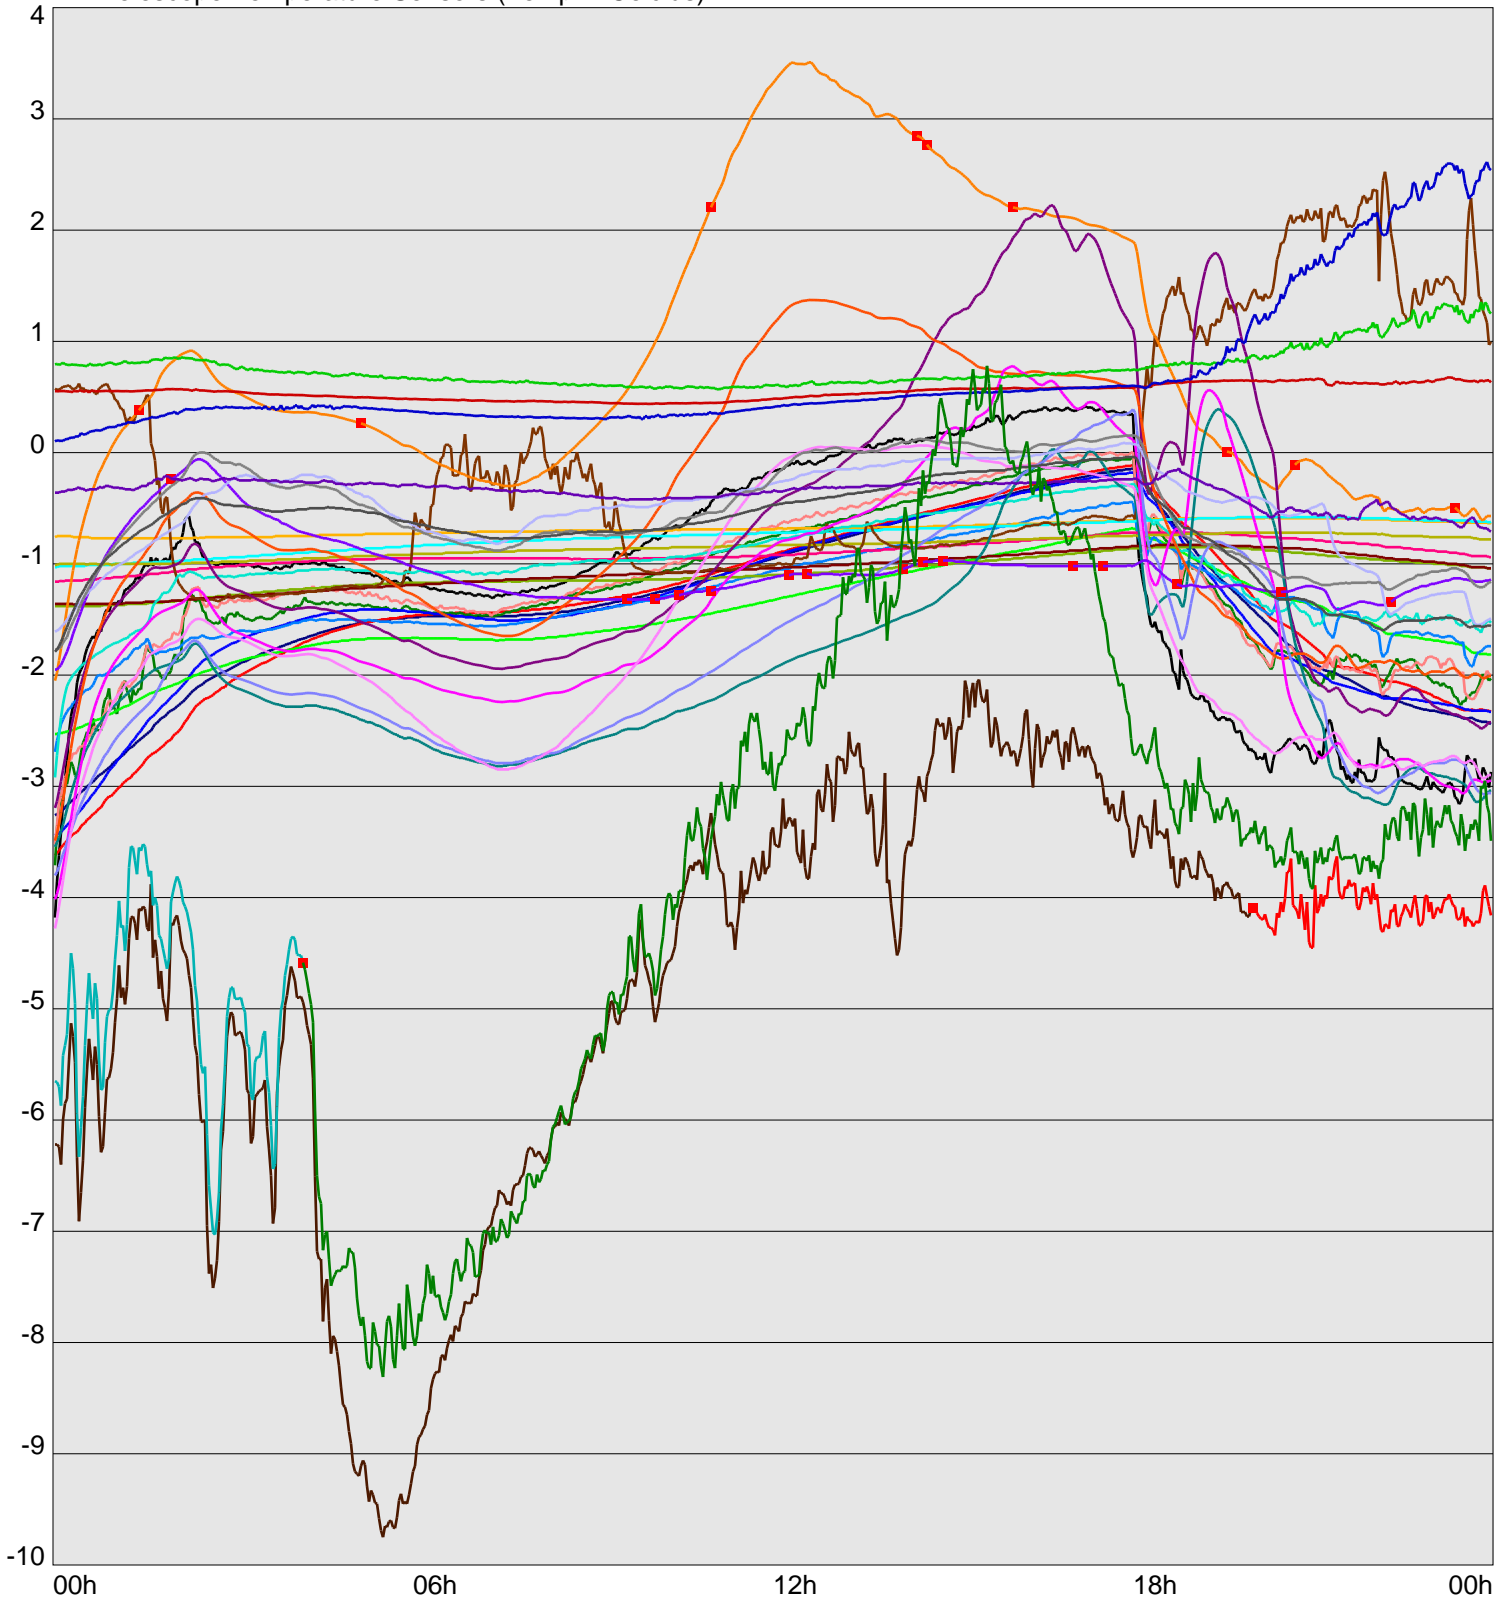

Telescope Temperature Sensors (Temp in Celcius)

— TT1	— TT2	— TT3	— TT4	— TT5	— TT6	— TT7	— TT8	— TM1	— TM2
— TM3	— TM4	— TM5	— TM6	— TMS1	— TMS2	— TD1	— TD2	— TD3	— TD4
— TD5	— TD6	— TD7	— TF1	— TF2	— TF3	— TF4	— TF5	— TF6	— TF7
— TF8	— TE1	— TE2							