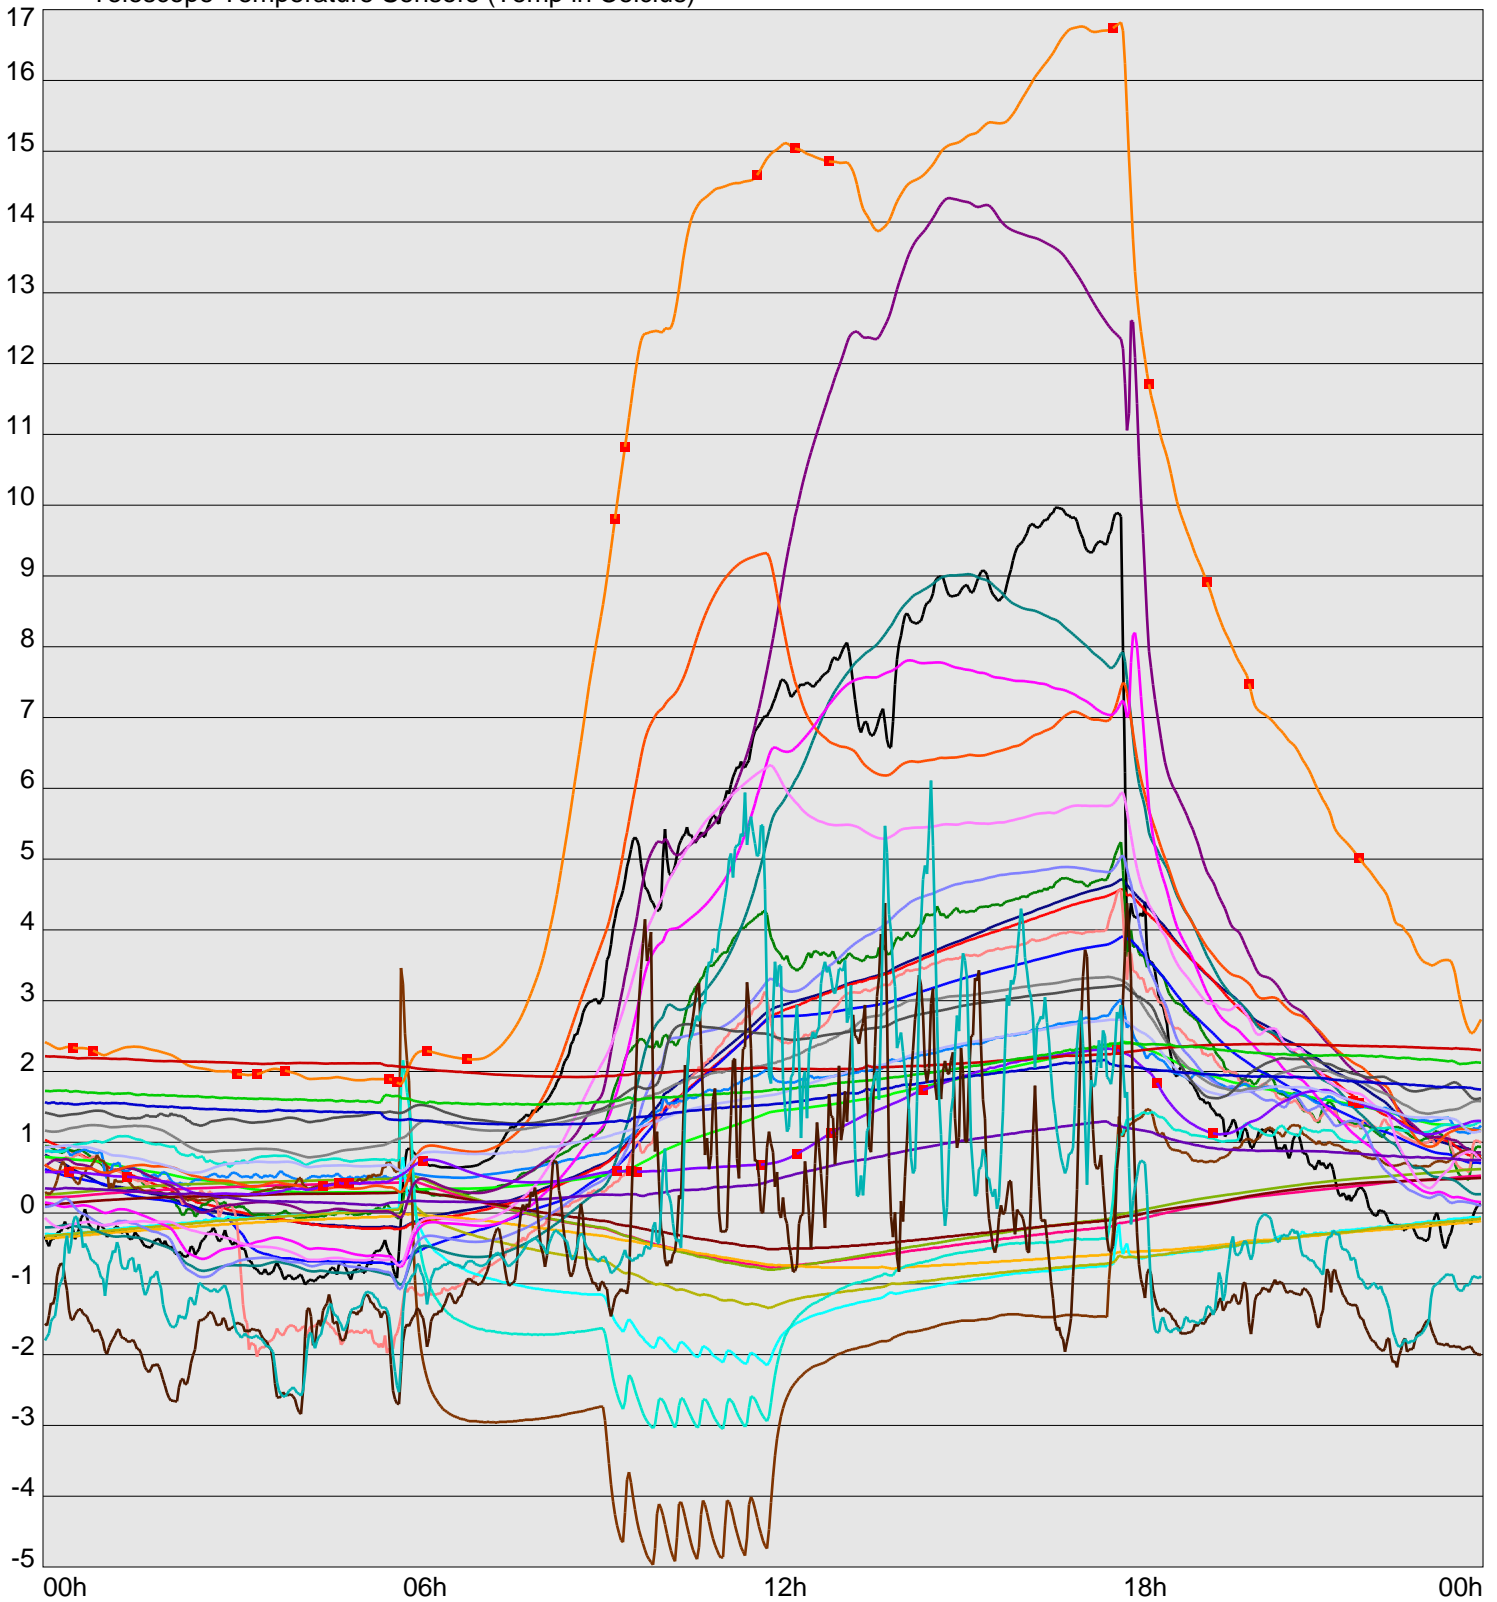

Telescope Temperature Sensors (Temp in Celcius)

TT1	TT2	TT3	TT4	TT5	TT6	TT7	TT8	TM1	TM2
TM3	TM4	TM5	TM6	TMS1	TMS2	TD1	TD2	TD3	TD4
TD5	TD6	TD7	TF1	TF2	TF3	TF4	TF5	TF6	TF7
TF8	TE1	TE2							