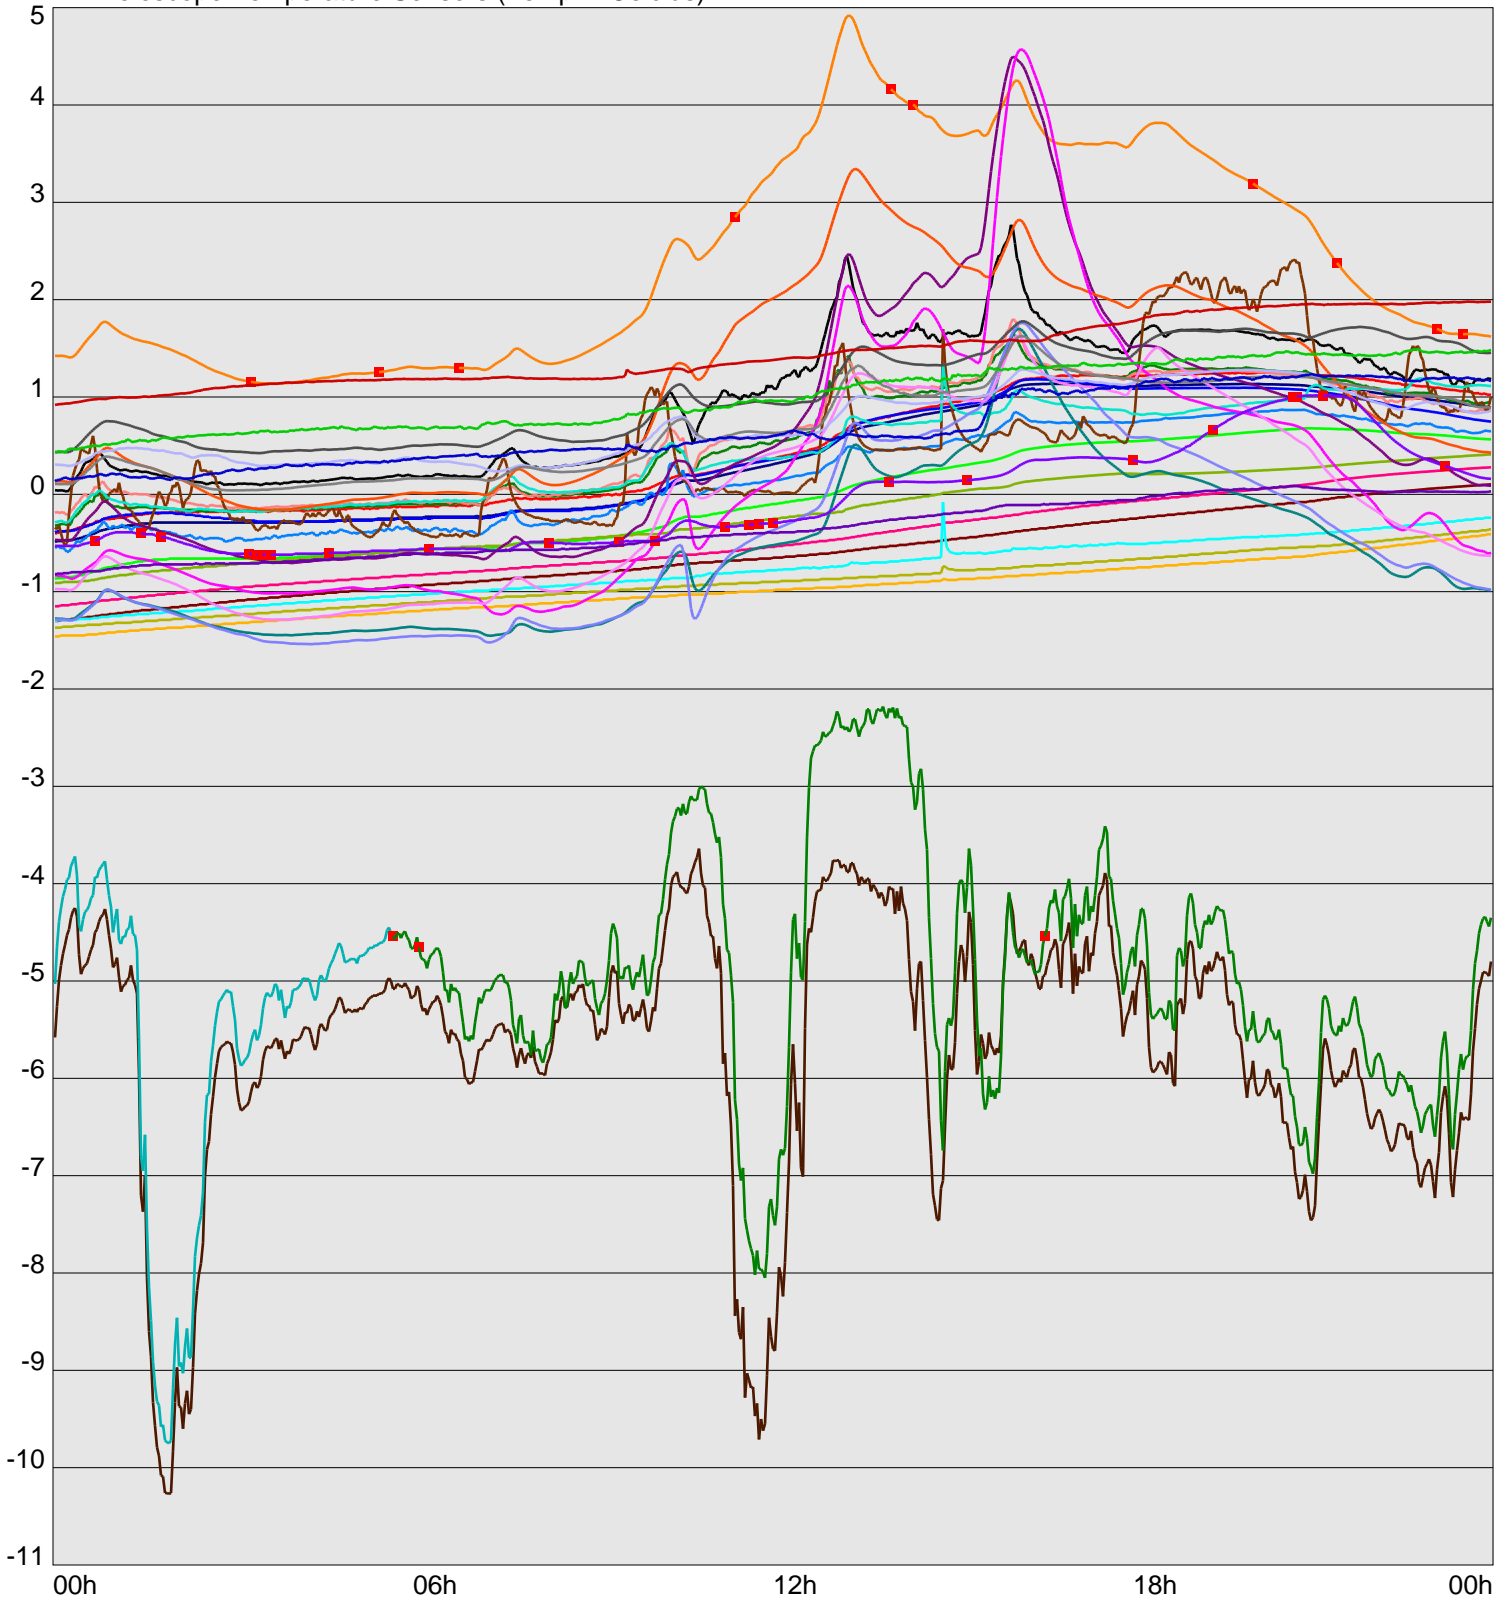

Telescope Temperature Sensors (Temp in Celcius)

- | | | | | | | | | | |
|-----|-----|-----|-----|------|------|-----|-----|-----|-----|
| TT1 | TT2 | TT3 | TT4 | TT5 | TT6 | TT7 | TT8 | TM1 | TM2 |
| TM3 | TM4 | TM5 | TM6 | TMS1 | TMS2 | TD1 | TD2 | TD3 | TD4 |
| TD5 | TD6 | TD7 | TF1 | TF2 | TF3 | TF4 | TF5 | TF6 | TF7 |
| TF8 | TE1 | TE2 | | | | | | | |