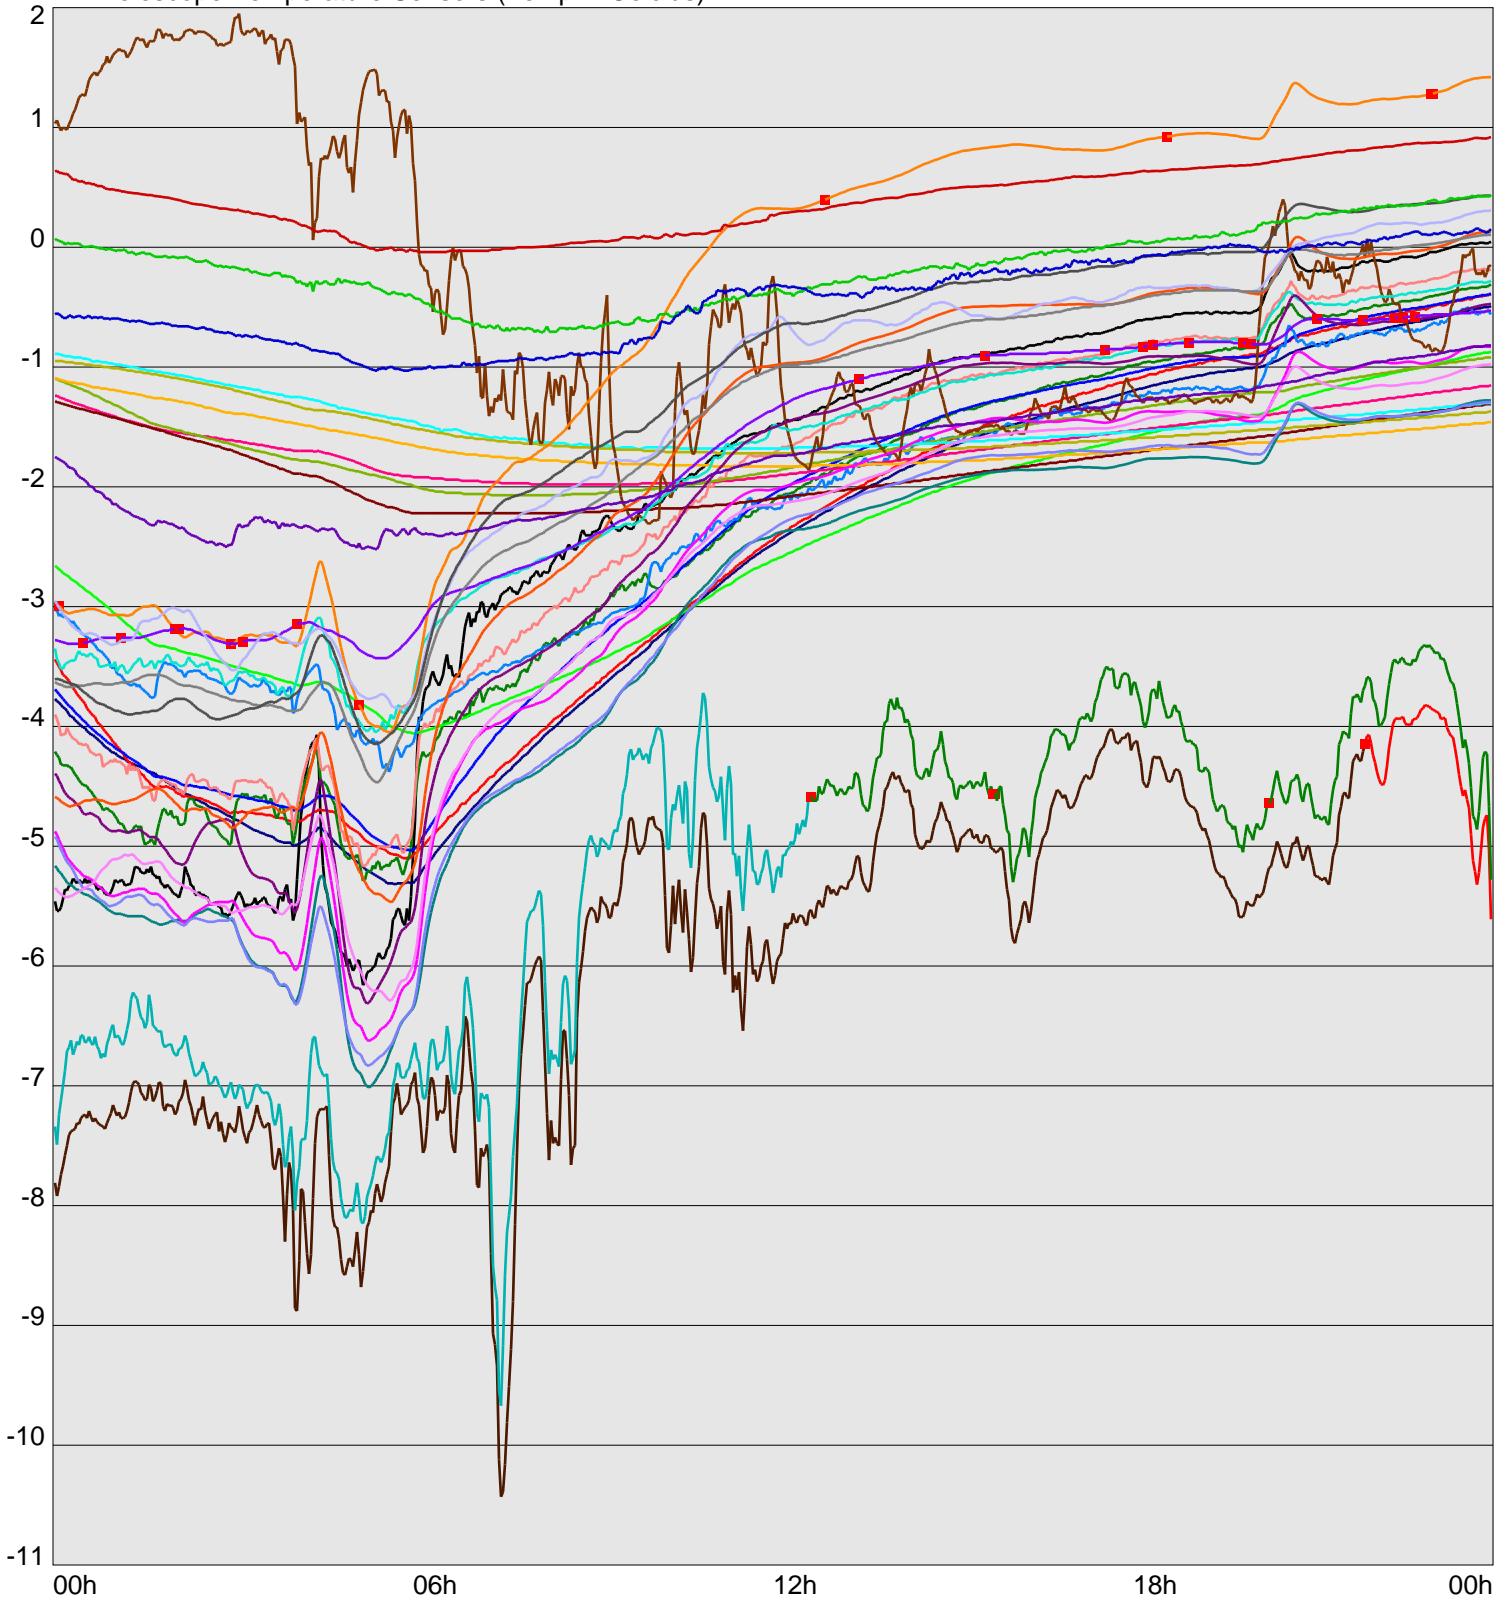

Telescope Temperature Sensors (Temp in Celcius)

TT1	TT2	TT3	TT4	TT5	TT6	TT7	TT8	TM1	TM2
TM3	TM4	TM5	TM6	TMS1	TMS2	TD1	TD2	TD3	TD4
TD5	TD6	TD7	TF1	TF2	TF3	TF4	TF5	TF6	TF7
TF8	TE1	TE2							