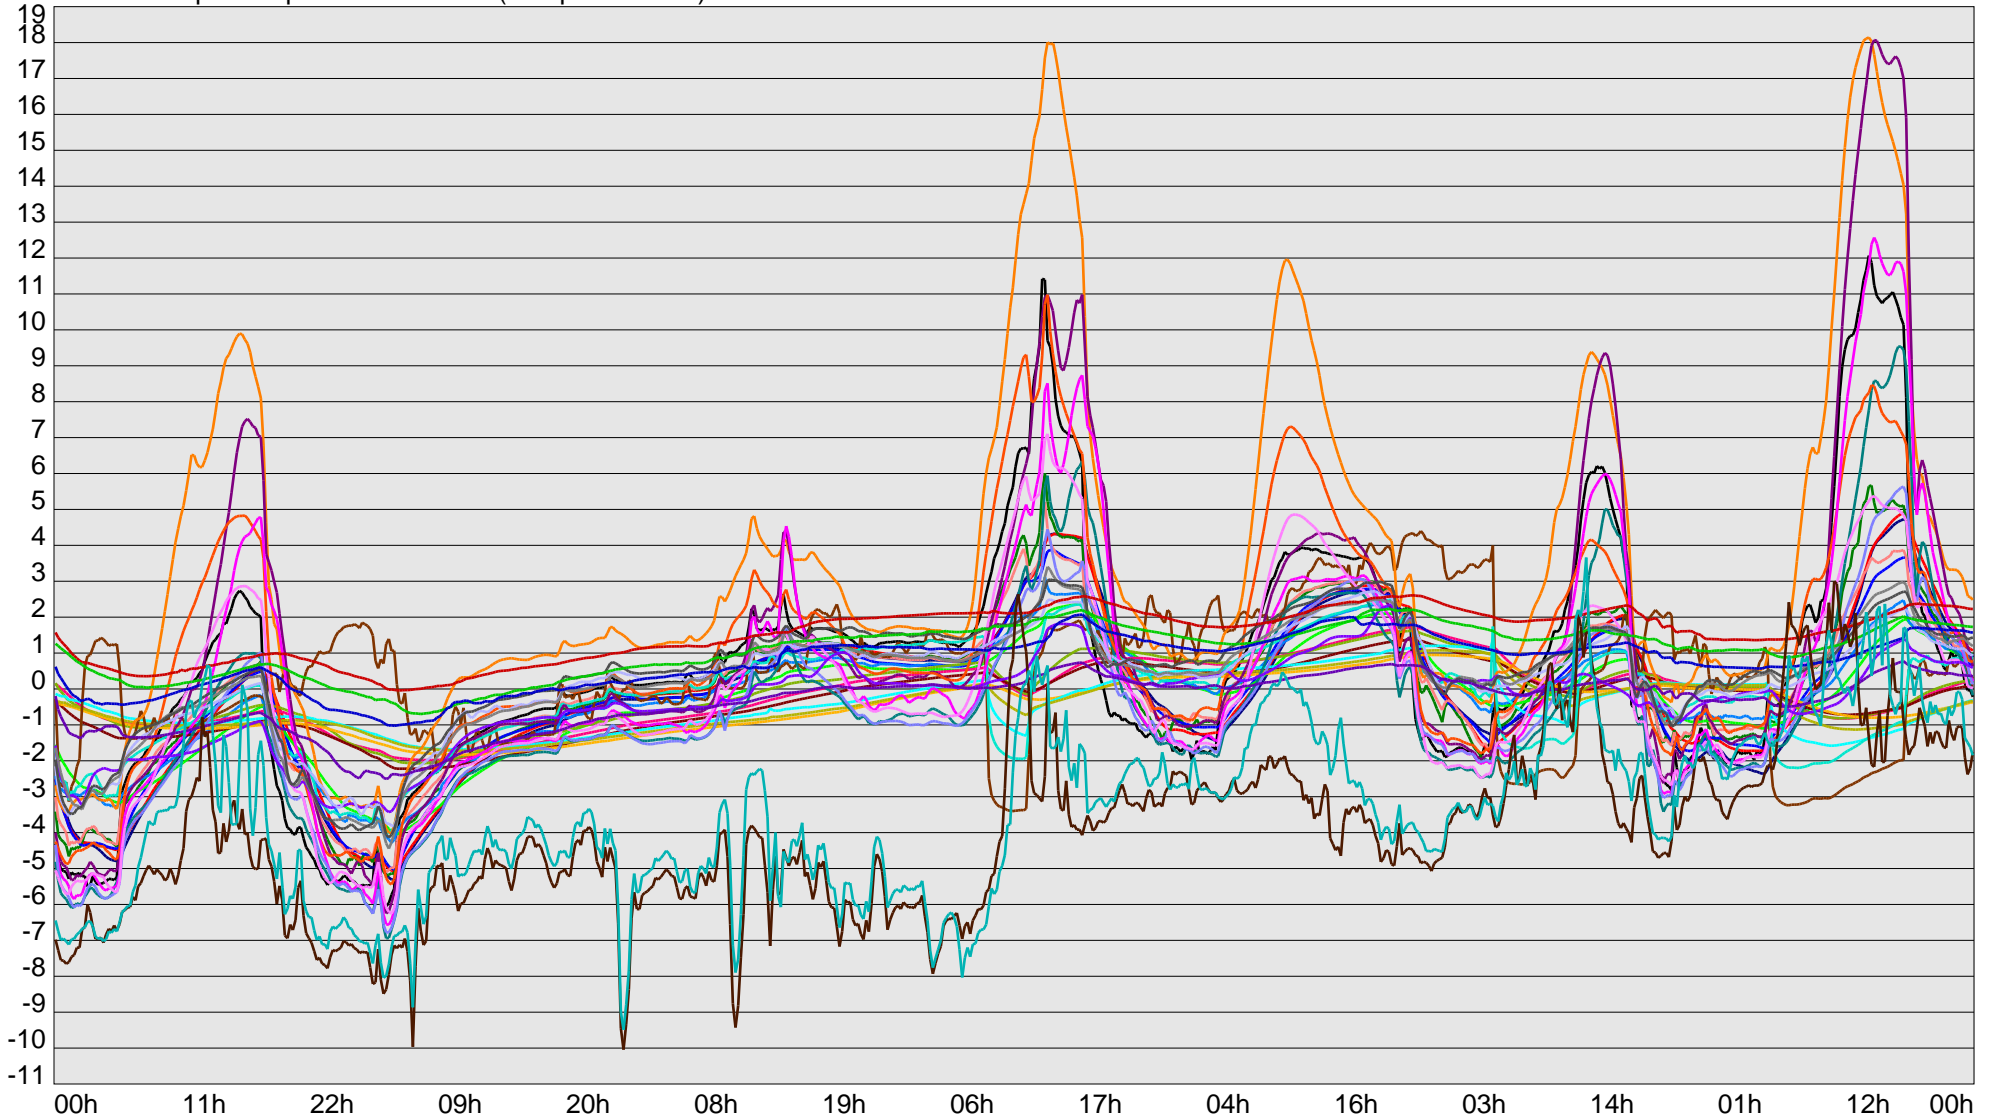

Telescope Temperature Sensors (Temp in Celcius)

— TT1	— TT2	— TT3	— TT4	— TT5	— TT6	— TT7	— TT8	— TM1	— TM2
— TM3	— TM4	— TM5	— TM6	— TMS1	— TMS2	— TD1	— TD2	— TD3	— TD4
— TD5	— TD6	— TD7	— TF1	— TF2	— TF3	— TF4	— TF5	— TF6	— TF7
— TF8	— TE1	— TE2							