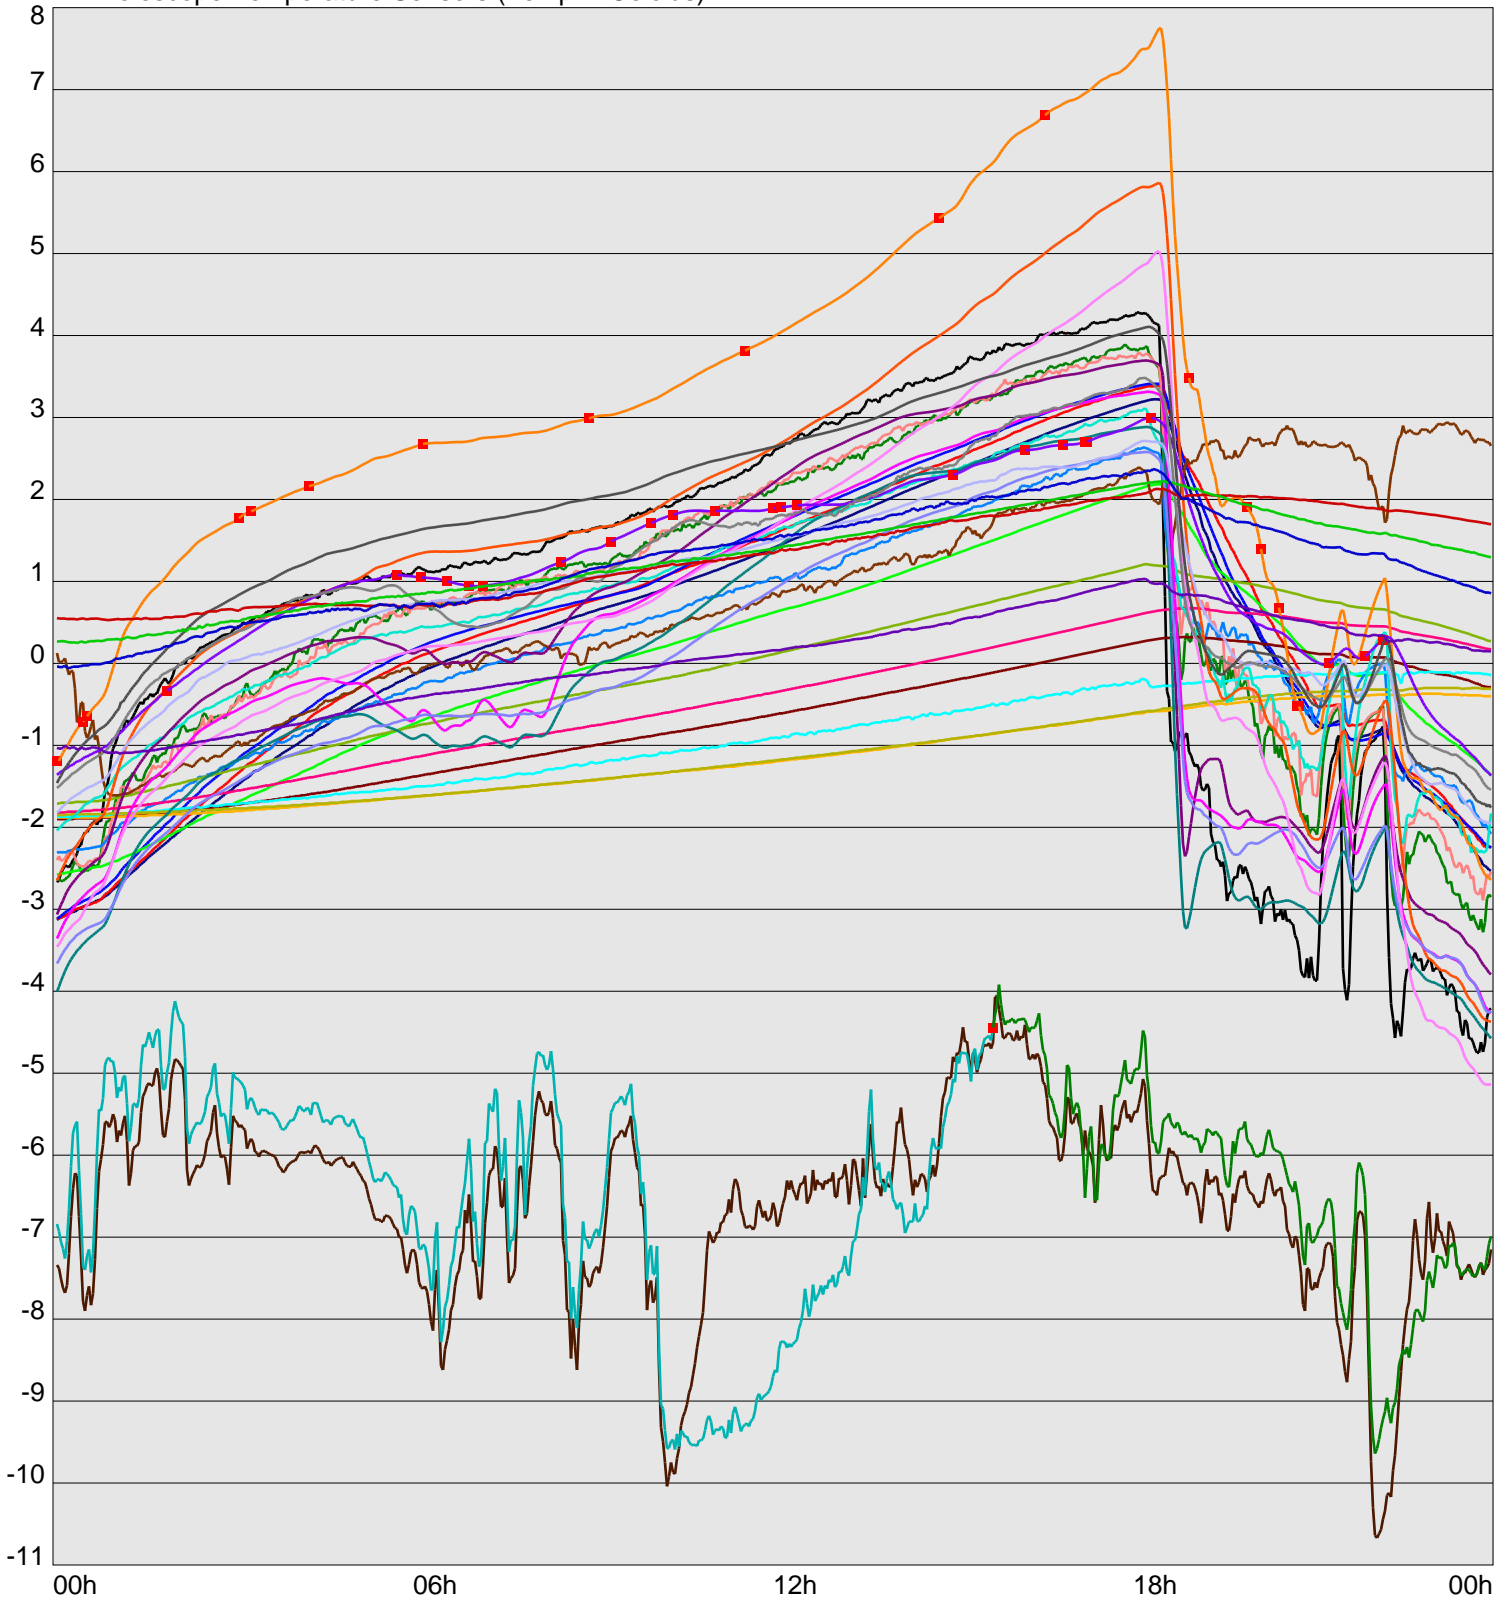

Telescope Temperature Sensors (Temp in Celcius)

TT1	TT2	TT3	TT4	TT5	TT6	TT7	TT8	TM1	TM2
TM3	TM4	TM5	TM6	TMS1	TMS2	TD1	TD2	TD3	TD4
TD5	TD6	TD7	TF1	TF2	TF3	TF4	TF5	TF6	TF7
TF8	TE1	TE2							