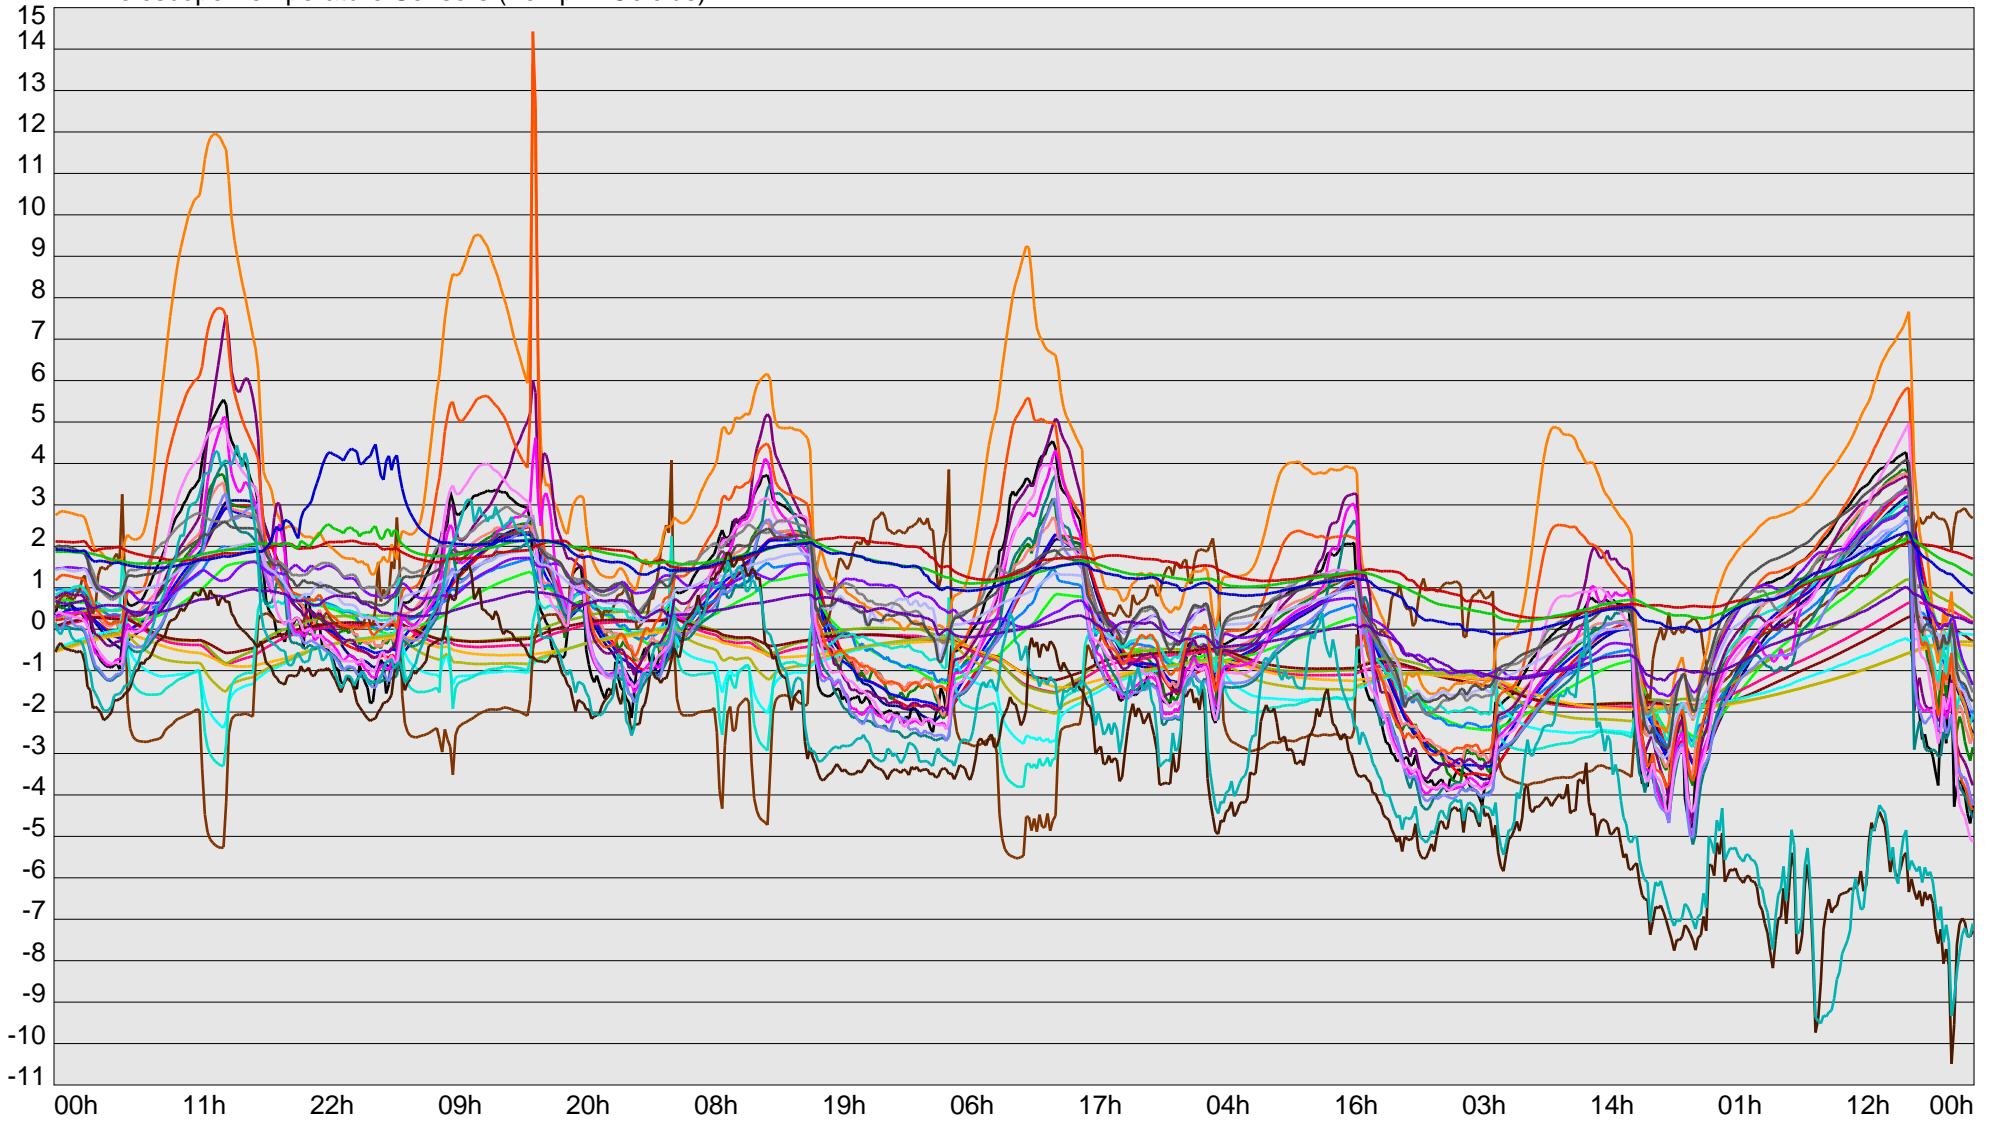

Telescope Temperature Sensors (Temp in Celcius)

— TT1	— TT2	— TT3	— TT4	— TT5	— TT6	— TT7	— TT8	— TM1	— TM2
— TM3	— TM4	— TM5	— TM6	— TMS1	— TMS2	— TD1	— TD2	— TD3	— TD4
— TD5	— TD6	— TD7	— TF1	— TF2	— TF3	— TF4	— TF5	— TF6	— TF7
— TF8	— TE1	— TE2							