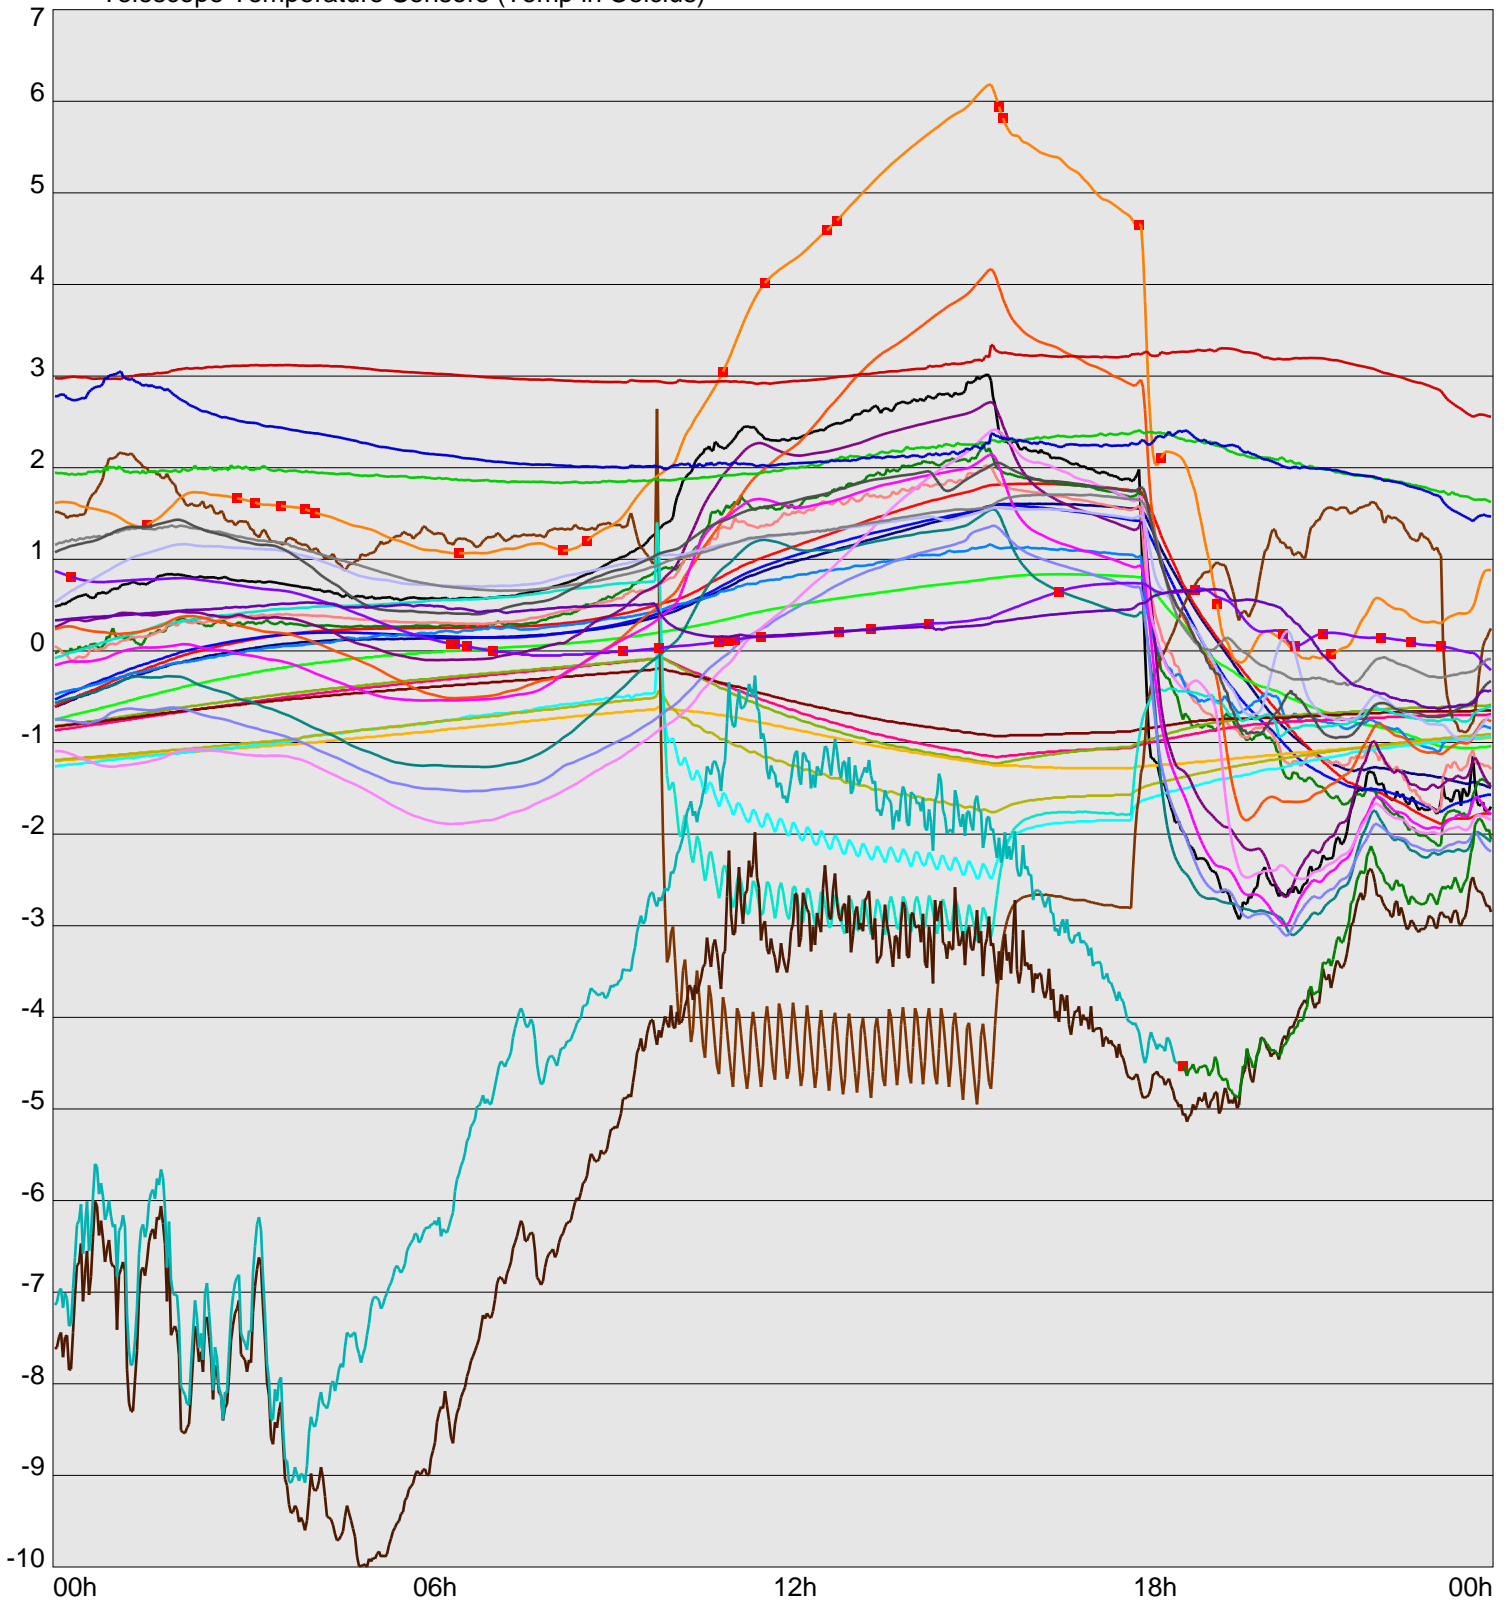

Telescope Temperature Sensors (Temp in Celcius)

TT1	TT2	TT3	TT4	TT5	TT6	TT7	TT8	TM1	TM2
TM3	TM4	TM5	TM6	TMS1	TMS2	TD1	TD2	TD3	TD4
TD5	TD6	TD7	TF1	TF2	TF3	TF4	TF5	TF6	TF7
TF8	TE1	TE2							