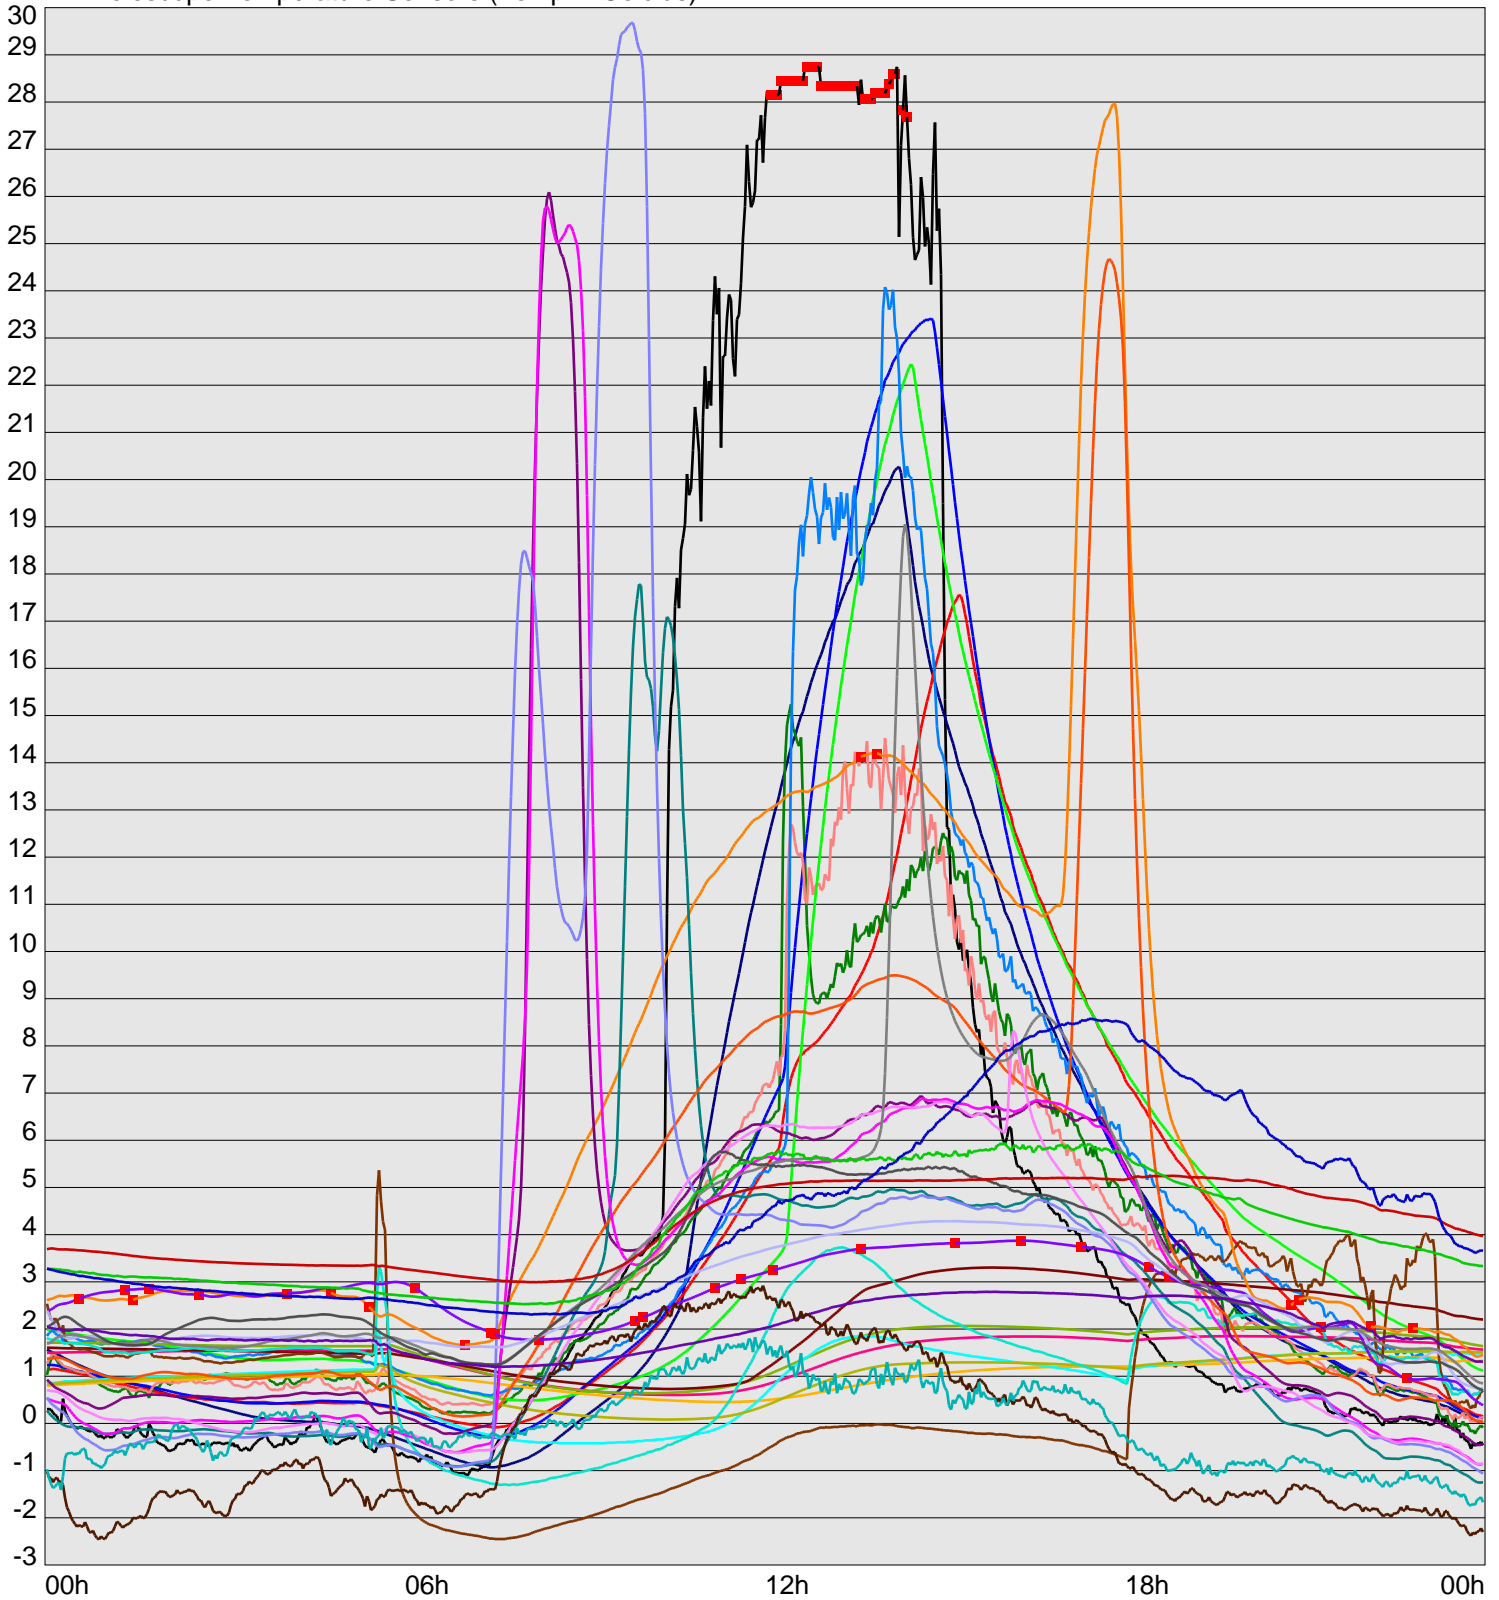

Telescope Temperature Sensors (Temp in Celcius)

— TT1	— TT2	— TT3	— TT4	— TT5	— TT6	— TT7	— TT8	— TM1	— TM2
— TM3	— TM4	— TM5	— TM6	— TMS1	— TMS2	— TD1	— TD2	— TD3	— TD4
— TD5	— TD6	— TD7	— TF1	— TF2	— TF3	— TF4	— TF5	— TF6	— TF7
— TF8	— TE1	— TE2							