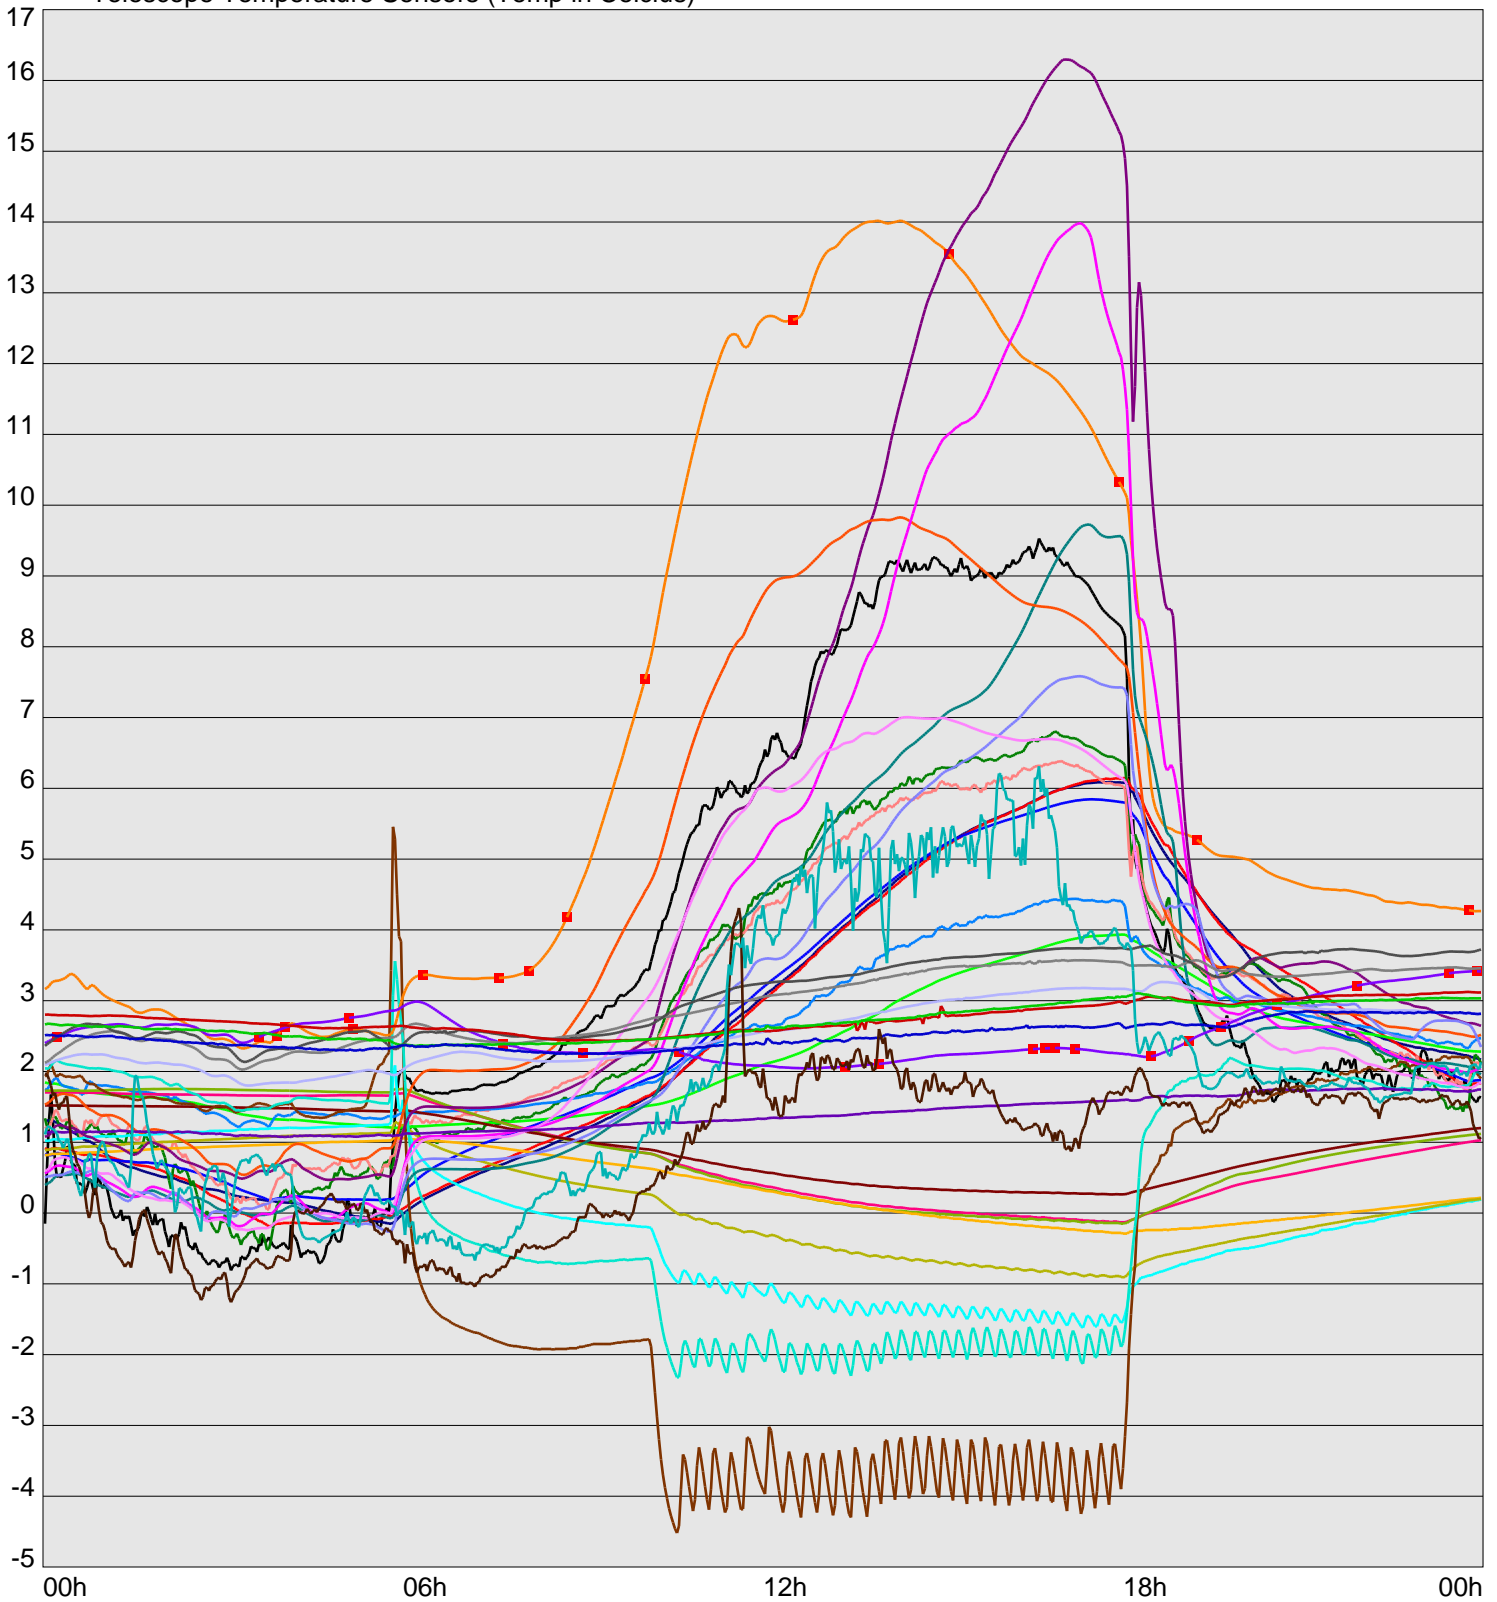

Telescope Temperature Sensors (Temp in Celcius)

- | | | | | | | | | | |
|-----|-----|-----|-----|------|------|-----|-----|-----|-----|
| TT1 | TT2 | TT3 | TT4 | TT5 | TT6 | TT7 | TT8 | TM1 | TM2 |
| TM3 | TM4 | TM5 | TM6 | TMS1 | TMS2 | TD1 | TD2 | TD3 | TD4 |
| TD5 | TD6 | TD7 | TF1 | TF2 | TF3 | TF4 | TF5 | TF6 | TF7 |
| TF8 | TE1 | TE2 | | | | | | | |