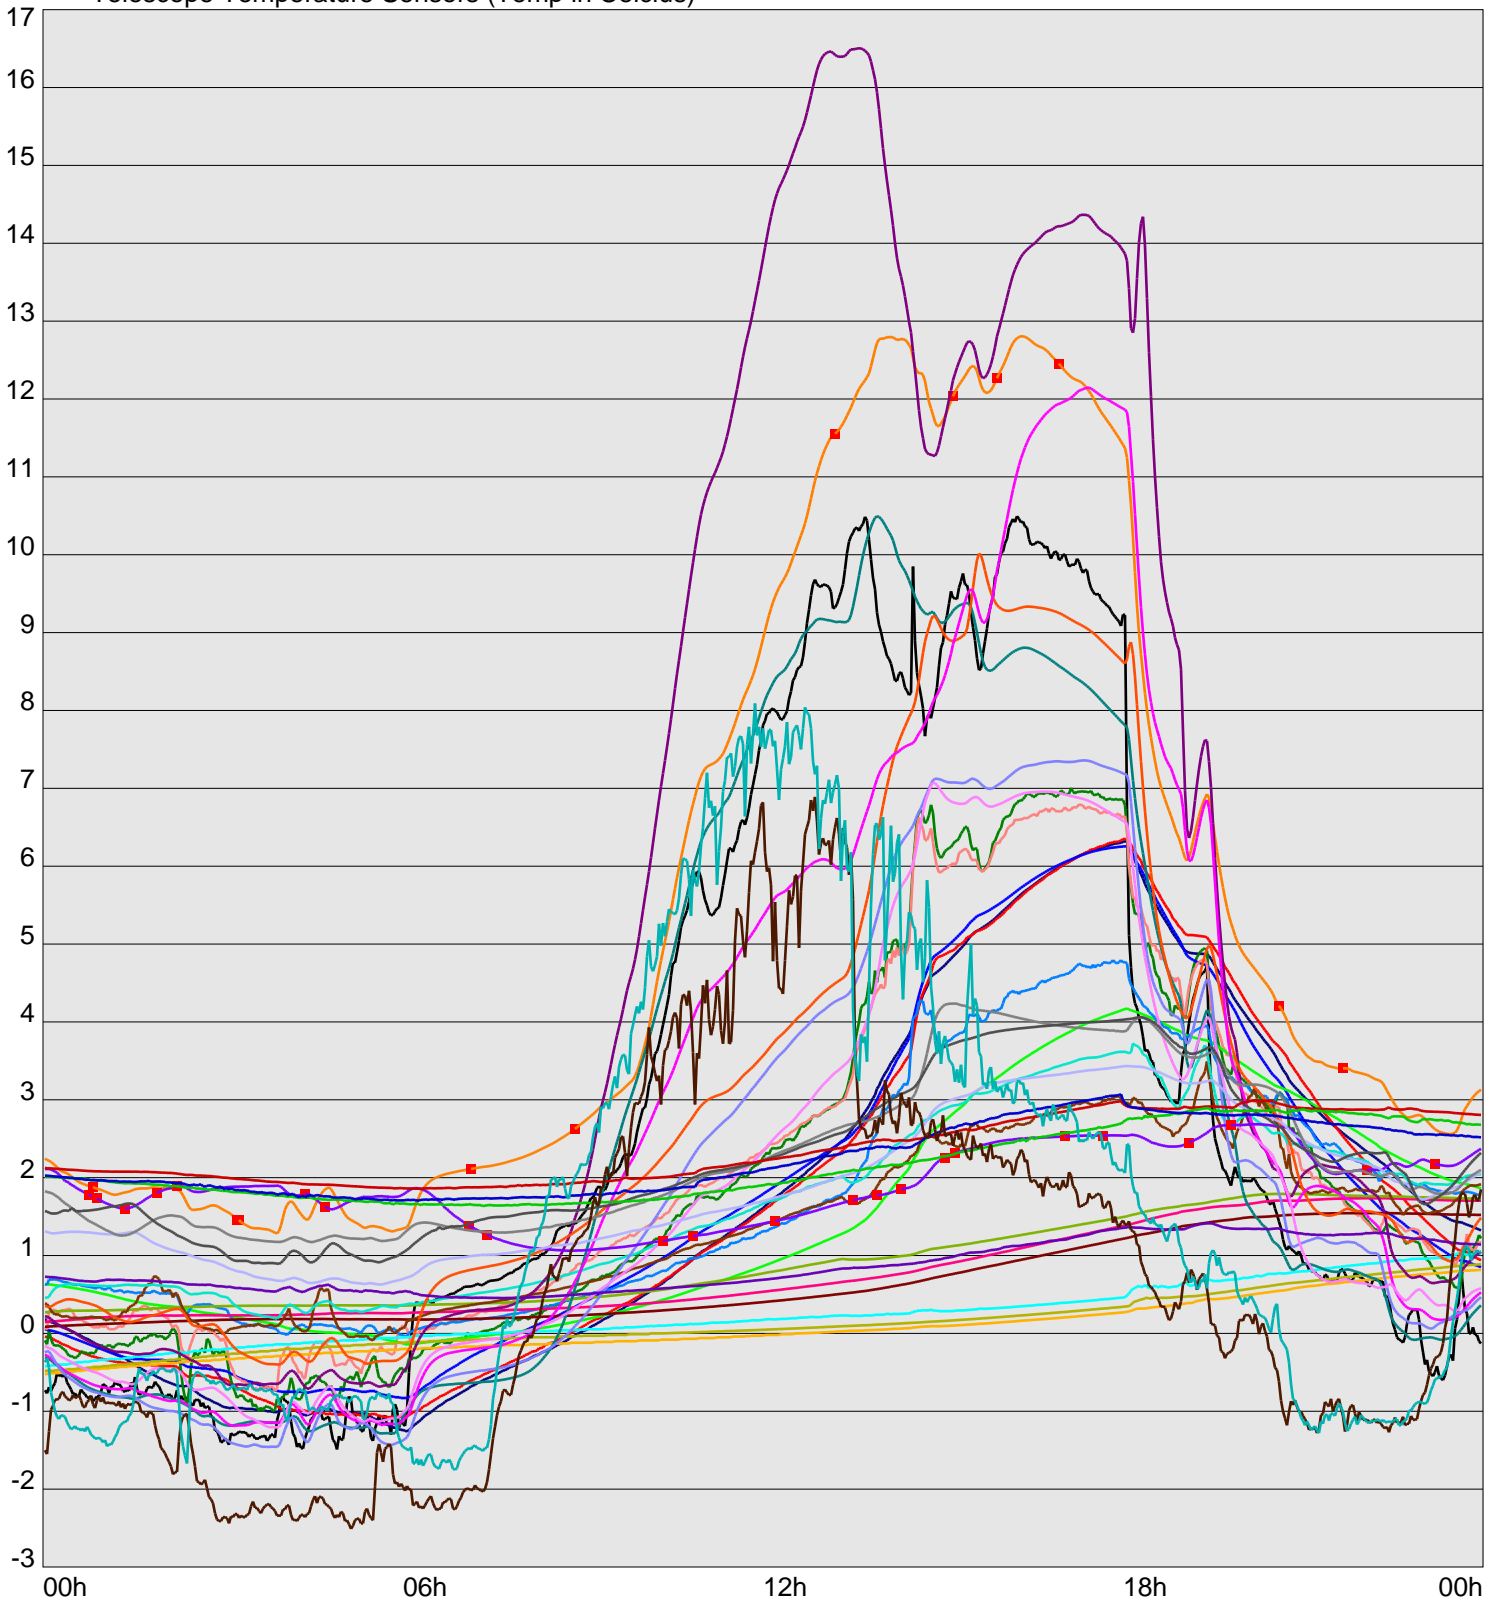

Telescope Temperature Sensors (Temp in Celcius)

TT1	TT2	TT3	TT4	TT5	TT6	TT7	TT8	TM1	TM2
TM3	TM4	TM5	TM6	TMS1	TMS2	TD1	TD2	TD3	TD4
TD5	TD6	TD7	TF1	TF2	TF3	TF4	TF5	TF6	TF7
TF8	TE1	TE2							