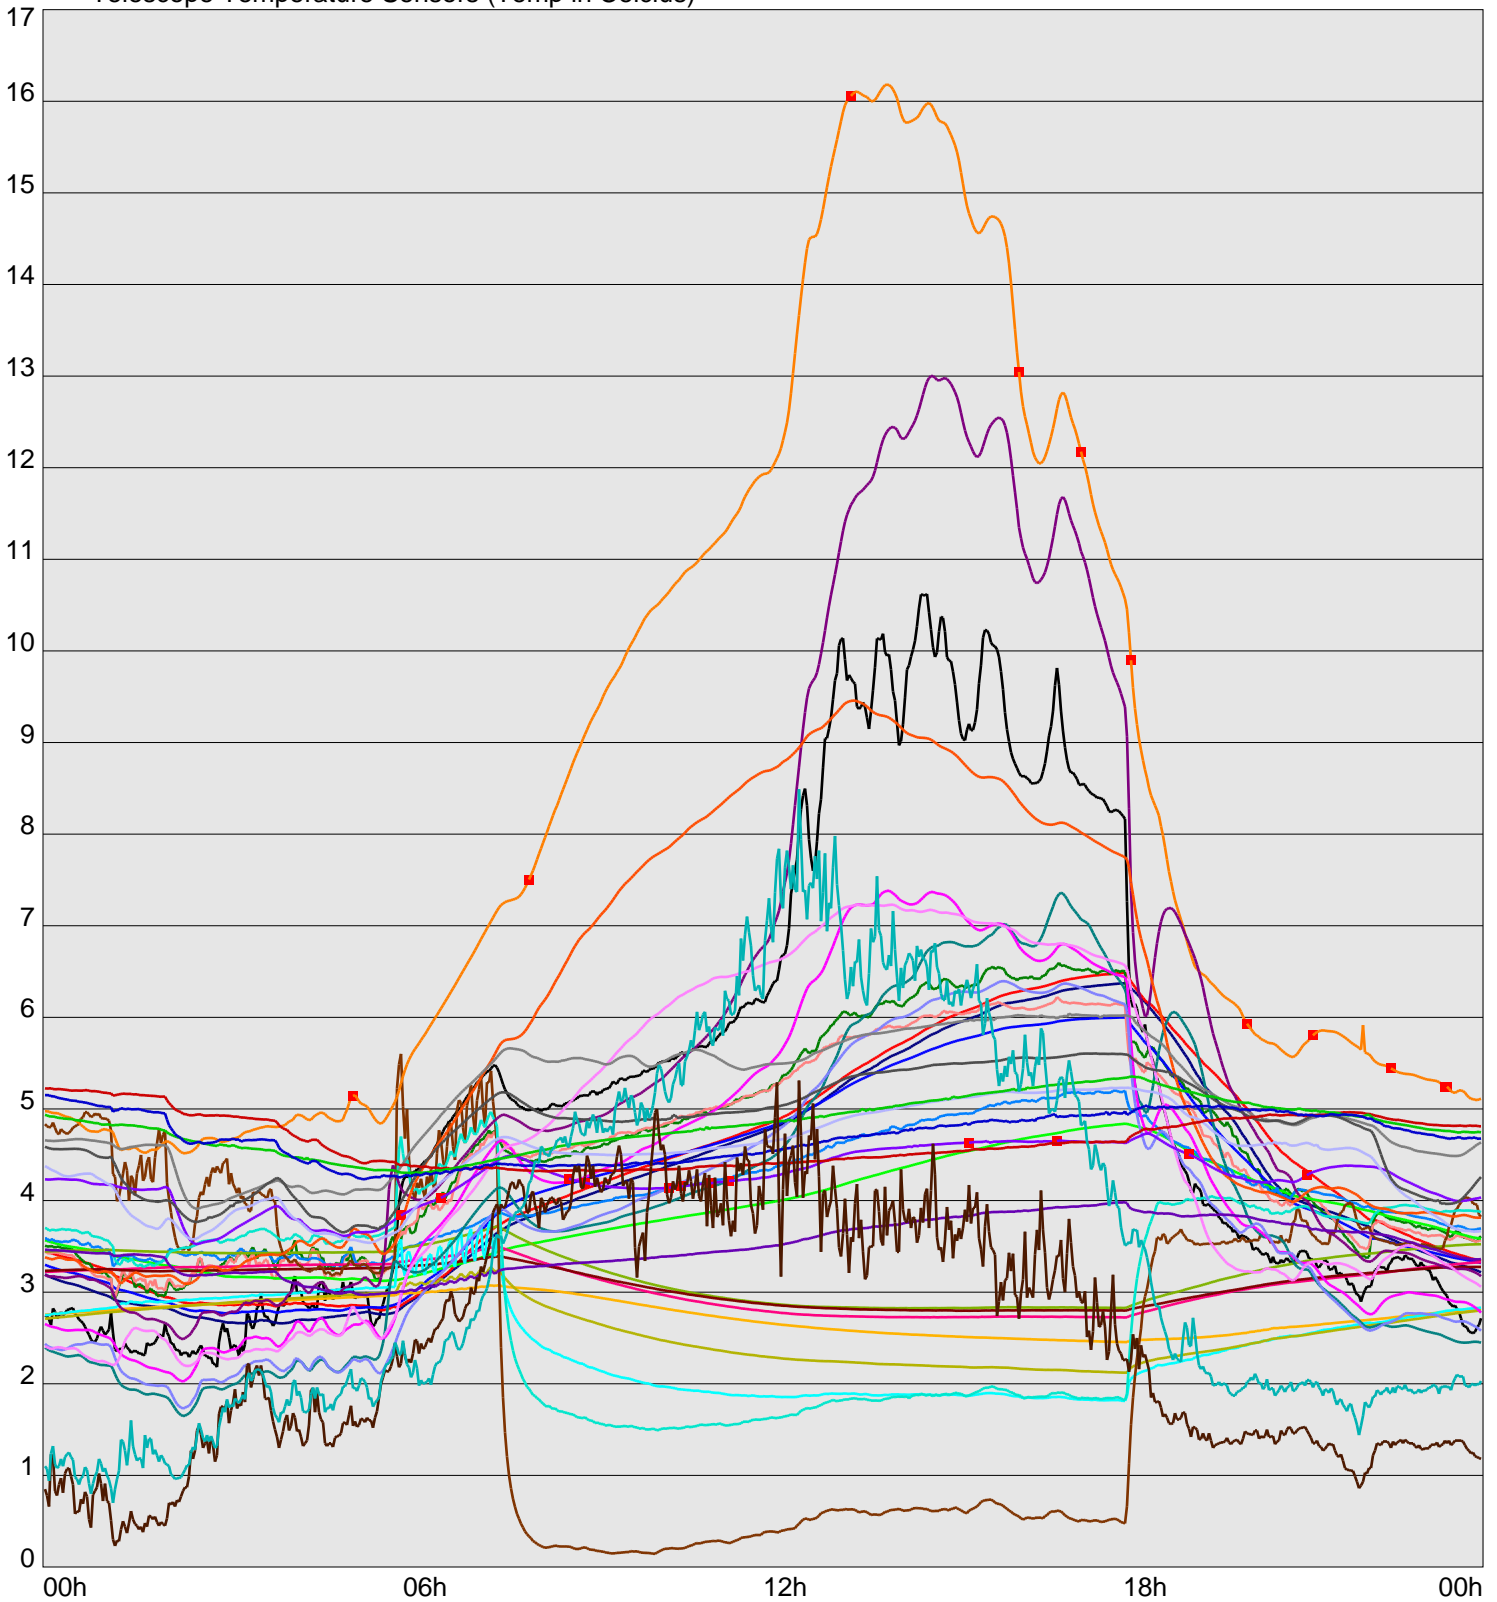

Telescope Temperature Sensors (Temp in Celcius)

- |     |     |     |     |      |      |     |     |     |     |
|-----|-----|-----|-----|------|------|-----|-----|-----|-----|
| TT1 | TT2 | TT3 | TT4 | TT5  | TT6  | TT7 | TT8 | TM1 | TM2 |
| TM3 | TM4 | TM5 | TM6 | TMS1 | TMS2 | TD1 | TD2 | TD3 | TD4 |
| TD5 | TD6 | TD7 | TF1 | TF2  | TF3  | TF4 | TF5 | TF6 | TF7 |
| TF8 | TE1 | TE2 |     |      |      |     |     |     |     |