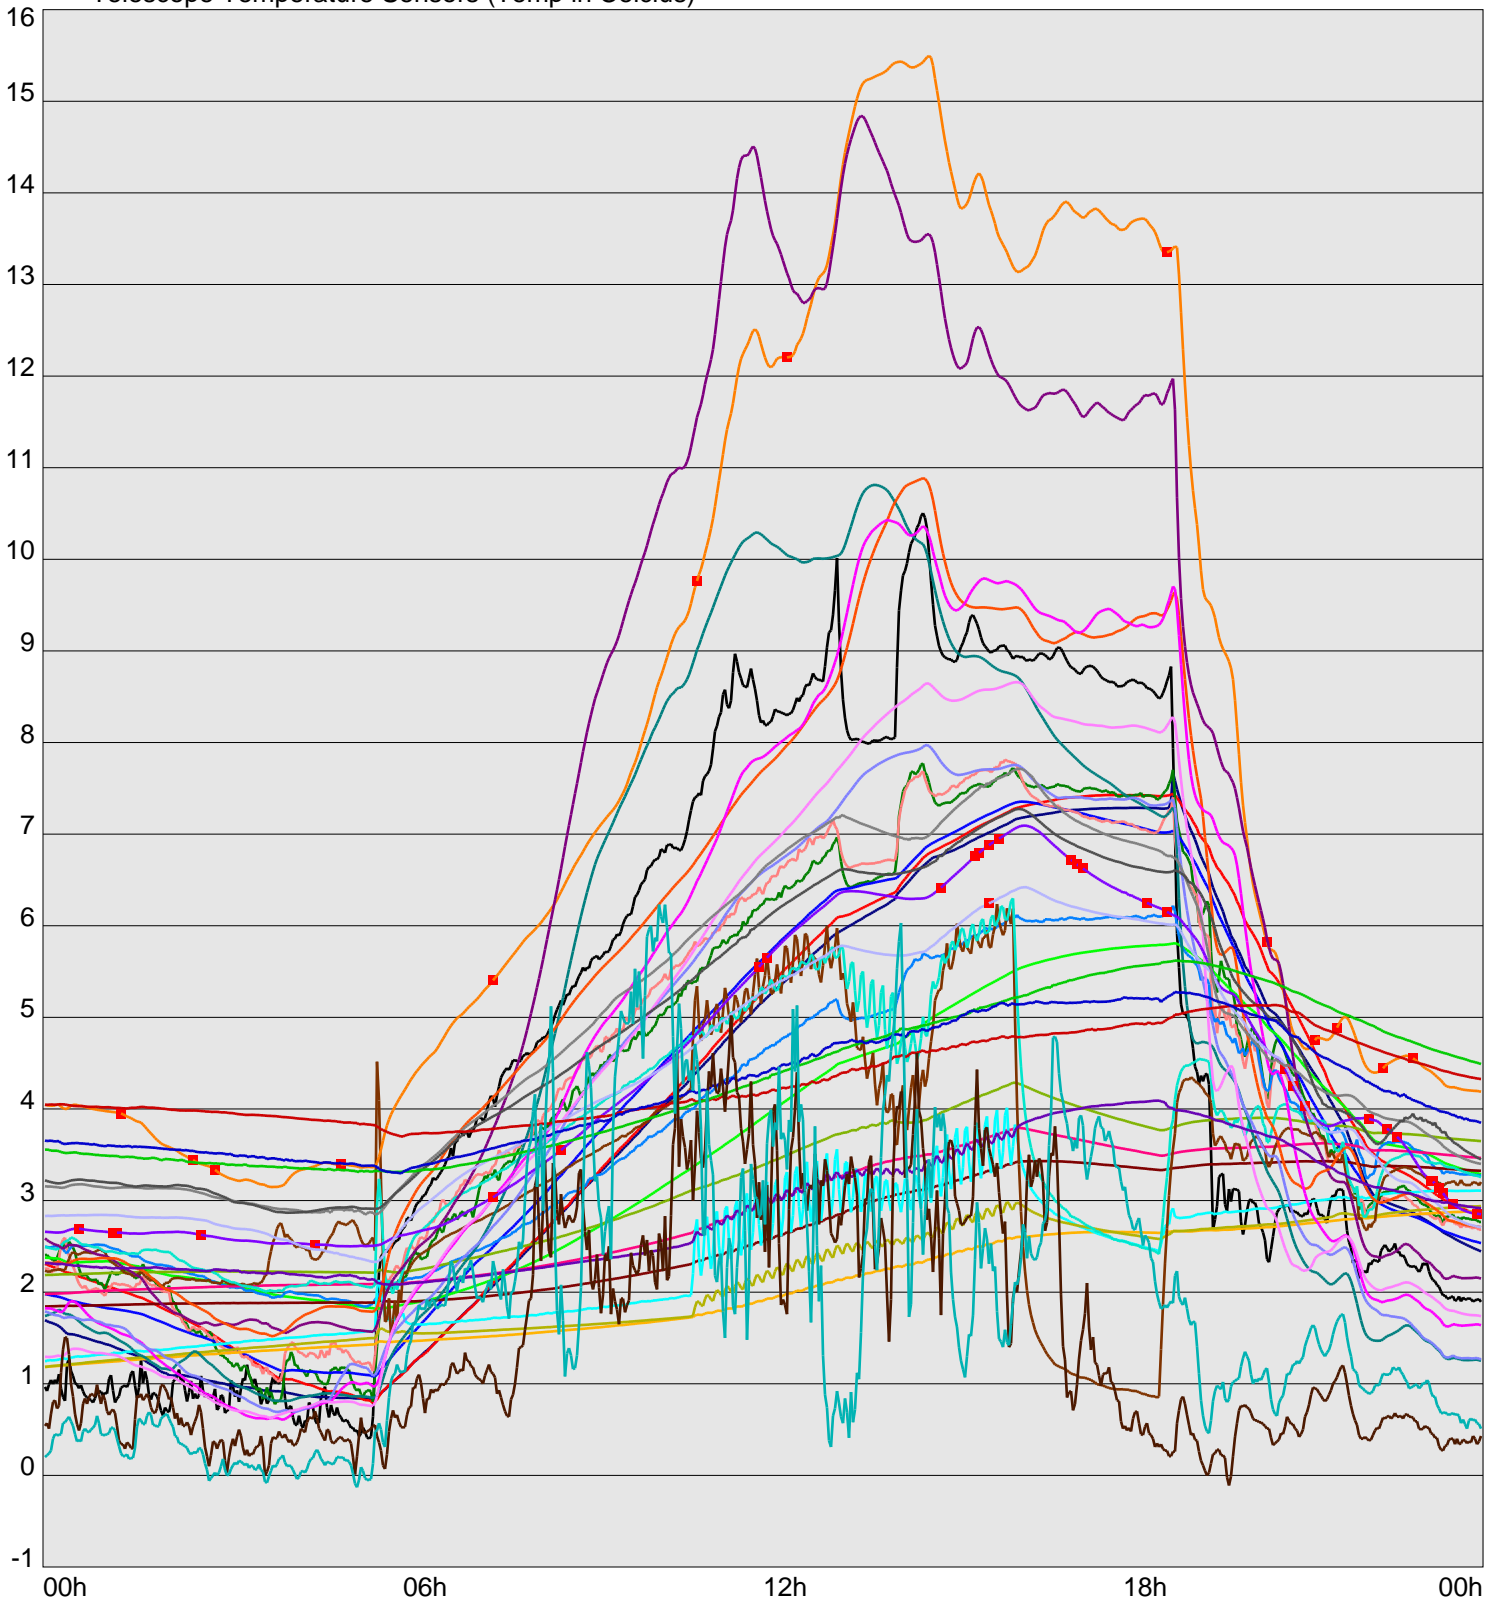

Telescope Temperature Sensors (Temp in Celcius)

TT1	TT2	TT3	TT4	TT5	TT6	TT7	TT8	TM1	TM2
TM3	TM4	TM5	TM6	TMS1	TMS2	TD1	TD2	TD3	TD4
TD5	TD6	TD7	TF1	TF2	TF3	TF4	TF5	TF6	TF7
TF8	TE1	TE2							