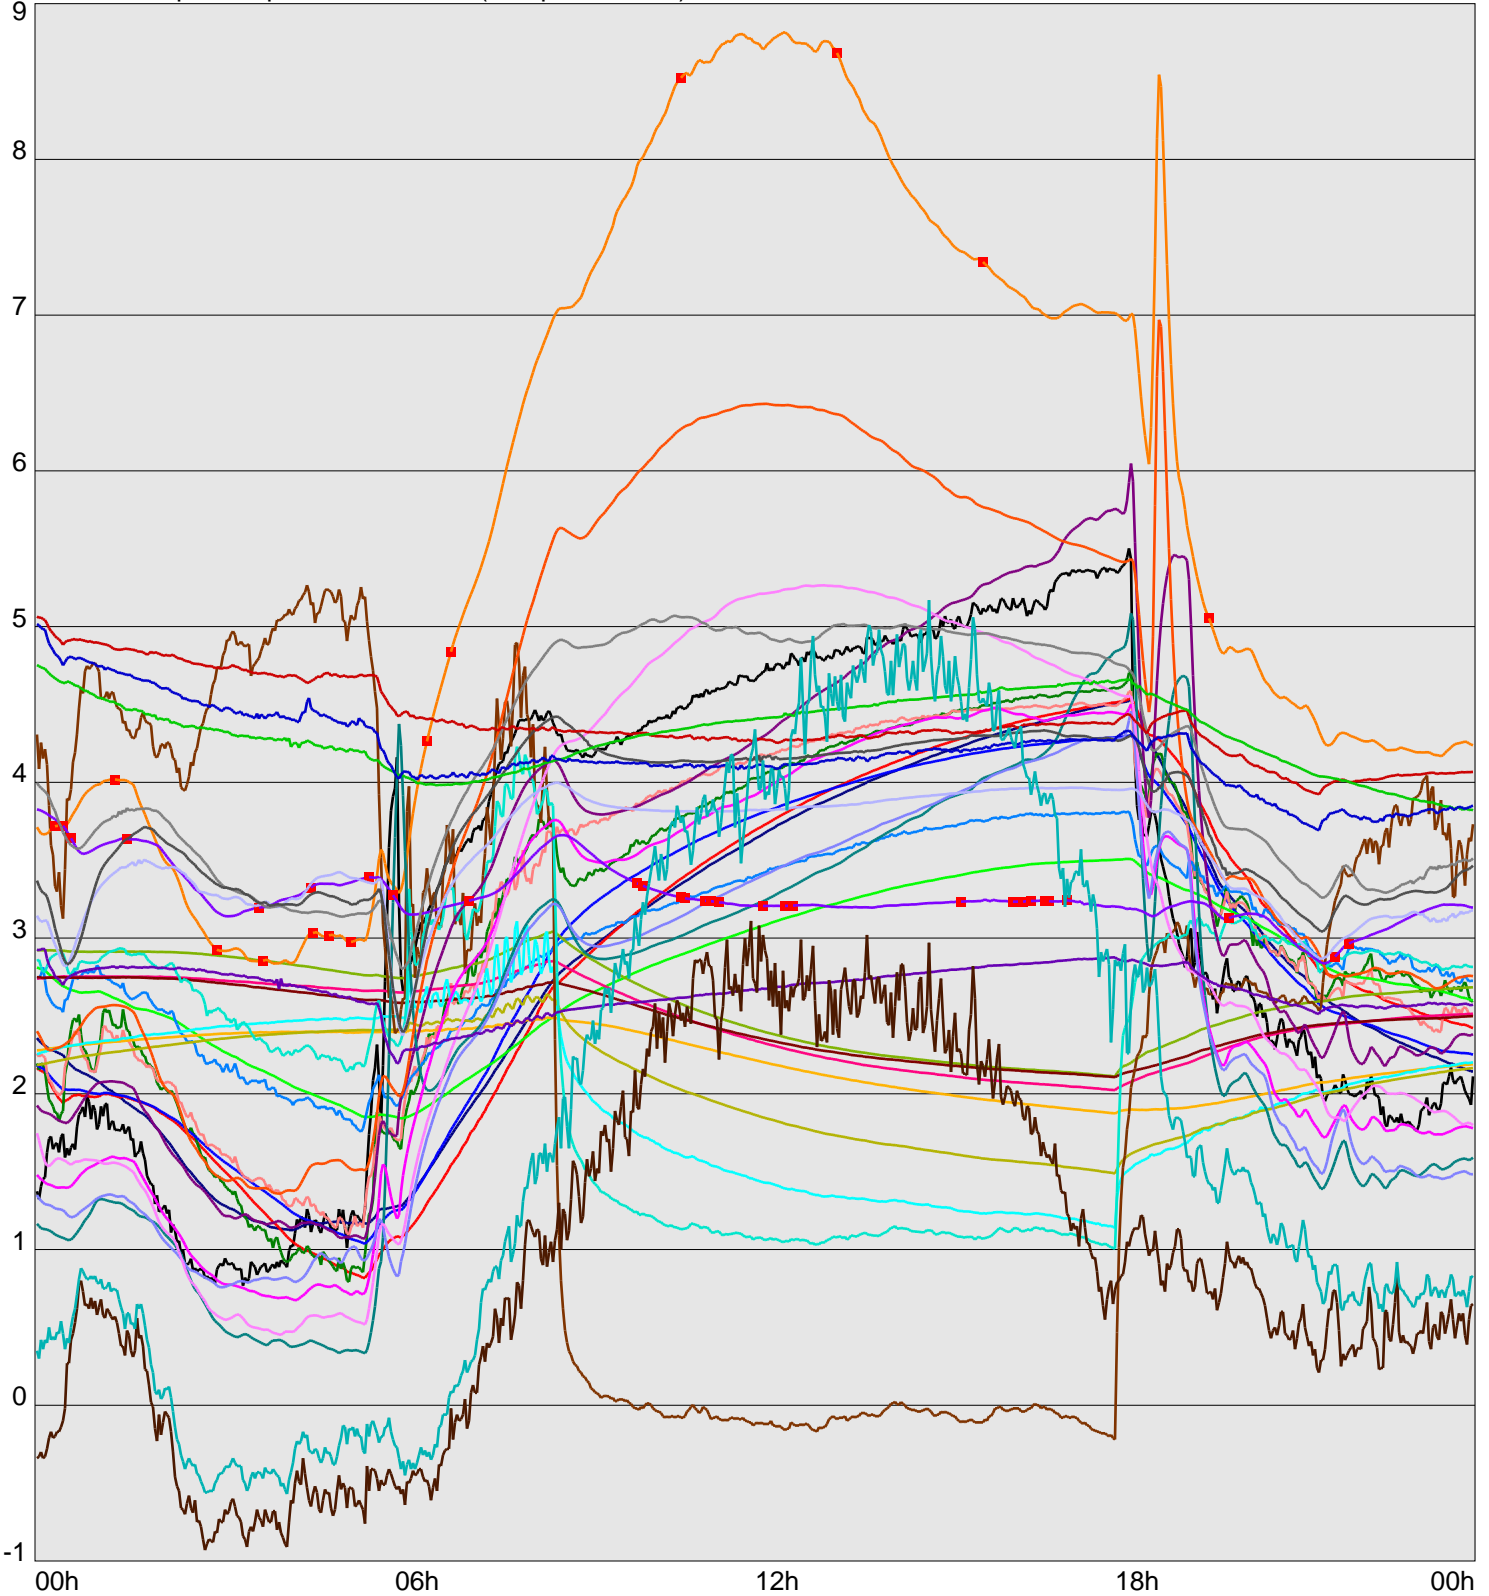

Telescope Temperature Sensors (Temp in Celcius)

TT1	TT2	TT3	TT4	TT5	TT6	TT7	TT8	TM1	TM2
TM3	TM4	TM5	TM6	TMS1	TMS2	TD1	TD2	TD3	TD4
TD5	TD6	TD7	TF1	TF2	TF3	TF4	TF5	TF6	TF7
TF8	TE1	TE2							