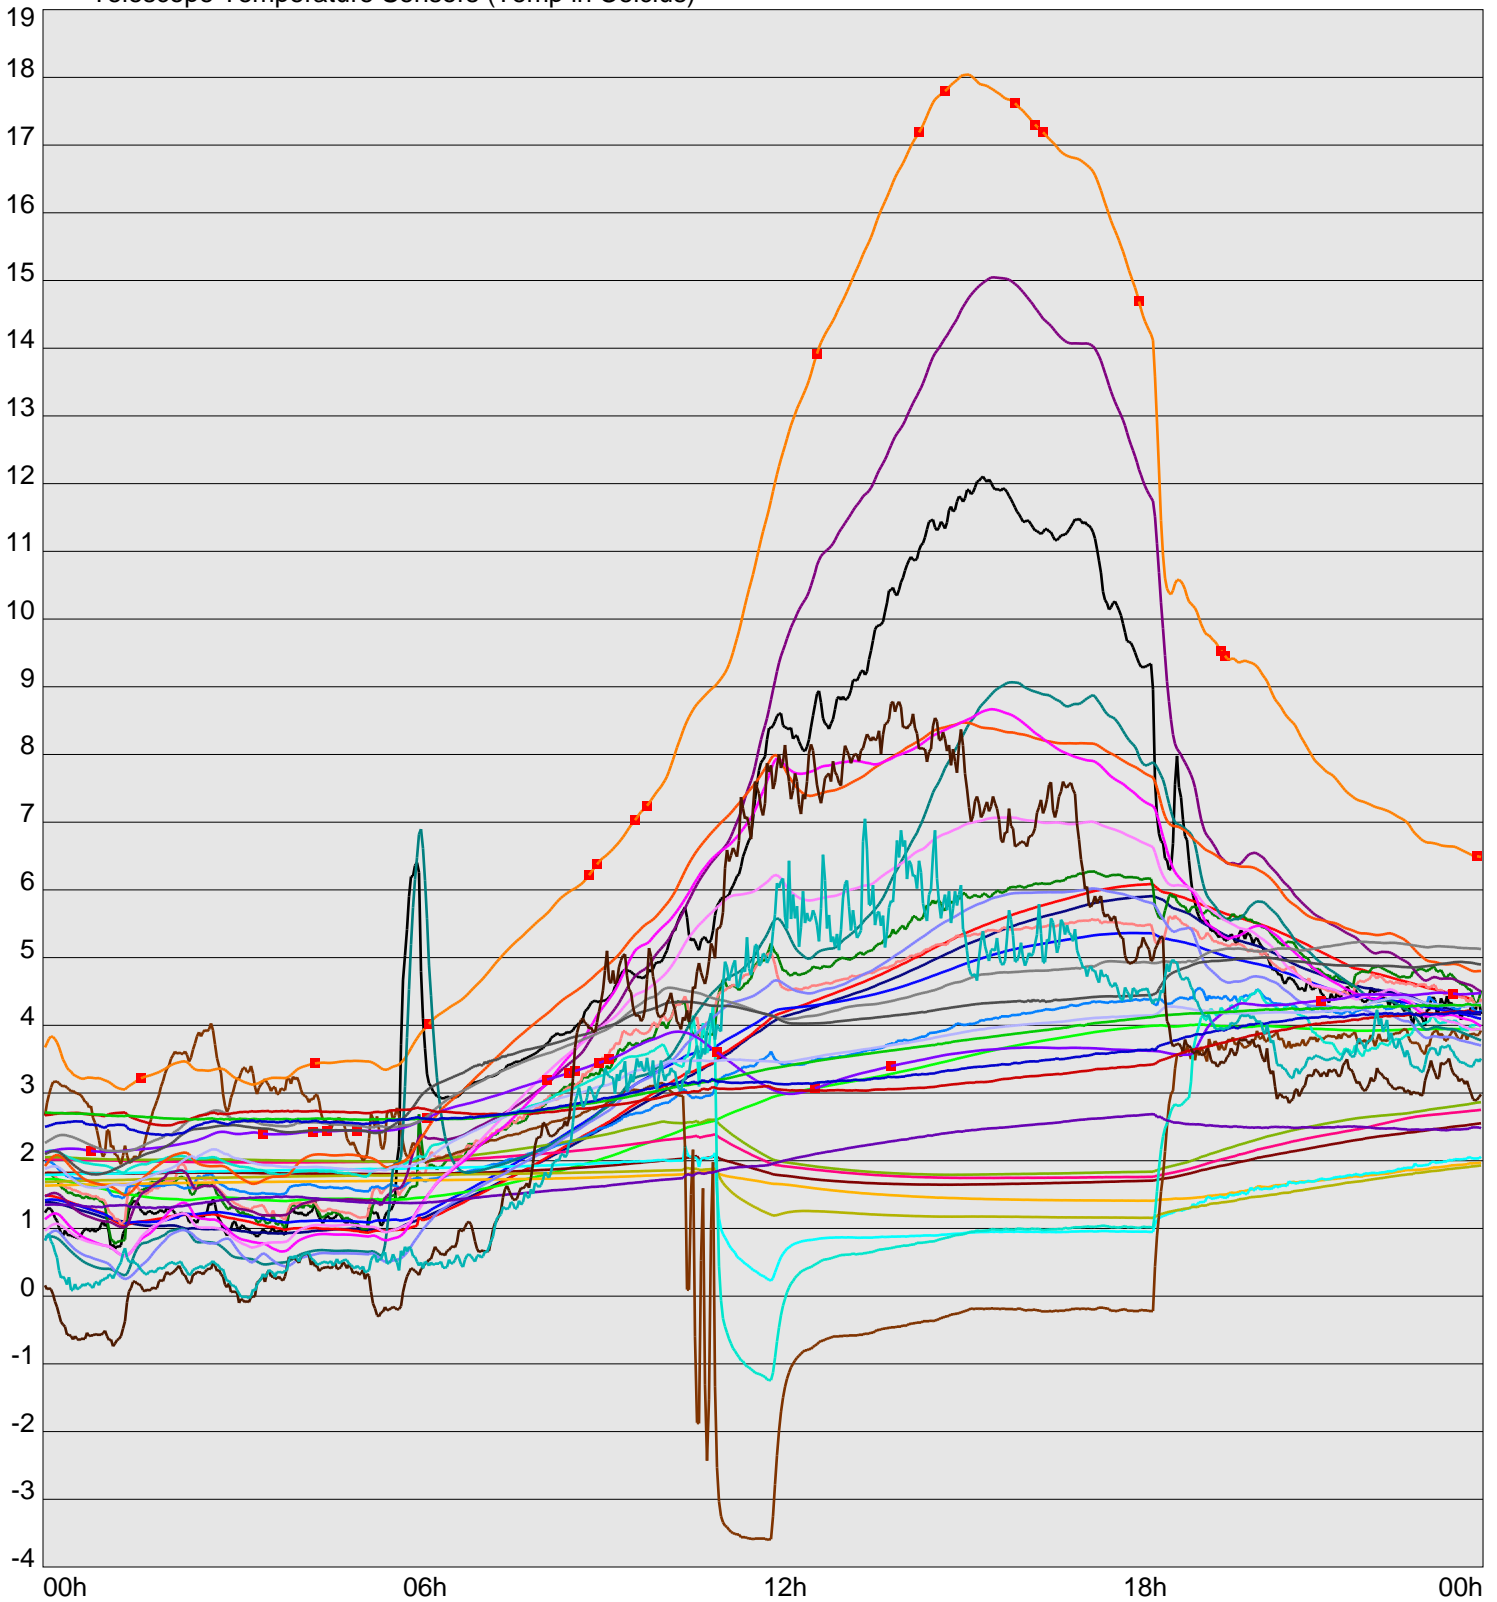

Telescope Temperature Sensors (Temp in Celcius)

TT1	TT2	TT3	TT4	TT5	TT6	TT7	TT8	TM1	TM2
TM3	TM4	TM5	TM6	TMS1	TMS2	TD1	TD2	TD3	TD4
TD5	TD6	TD7	TF1	TF2	TF3	TF4	TF5	TF6	TF7
TF8	TE1	TE2							