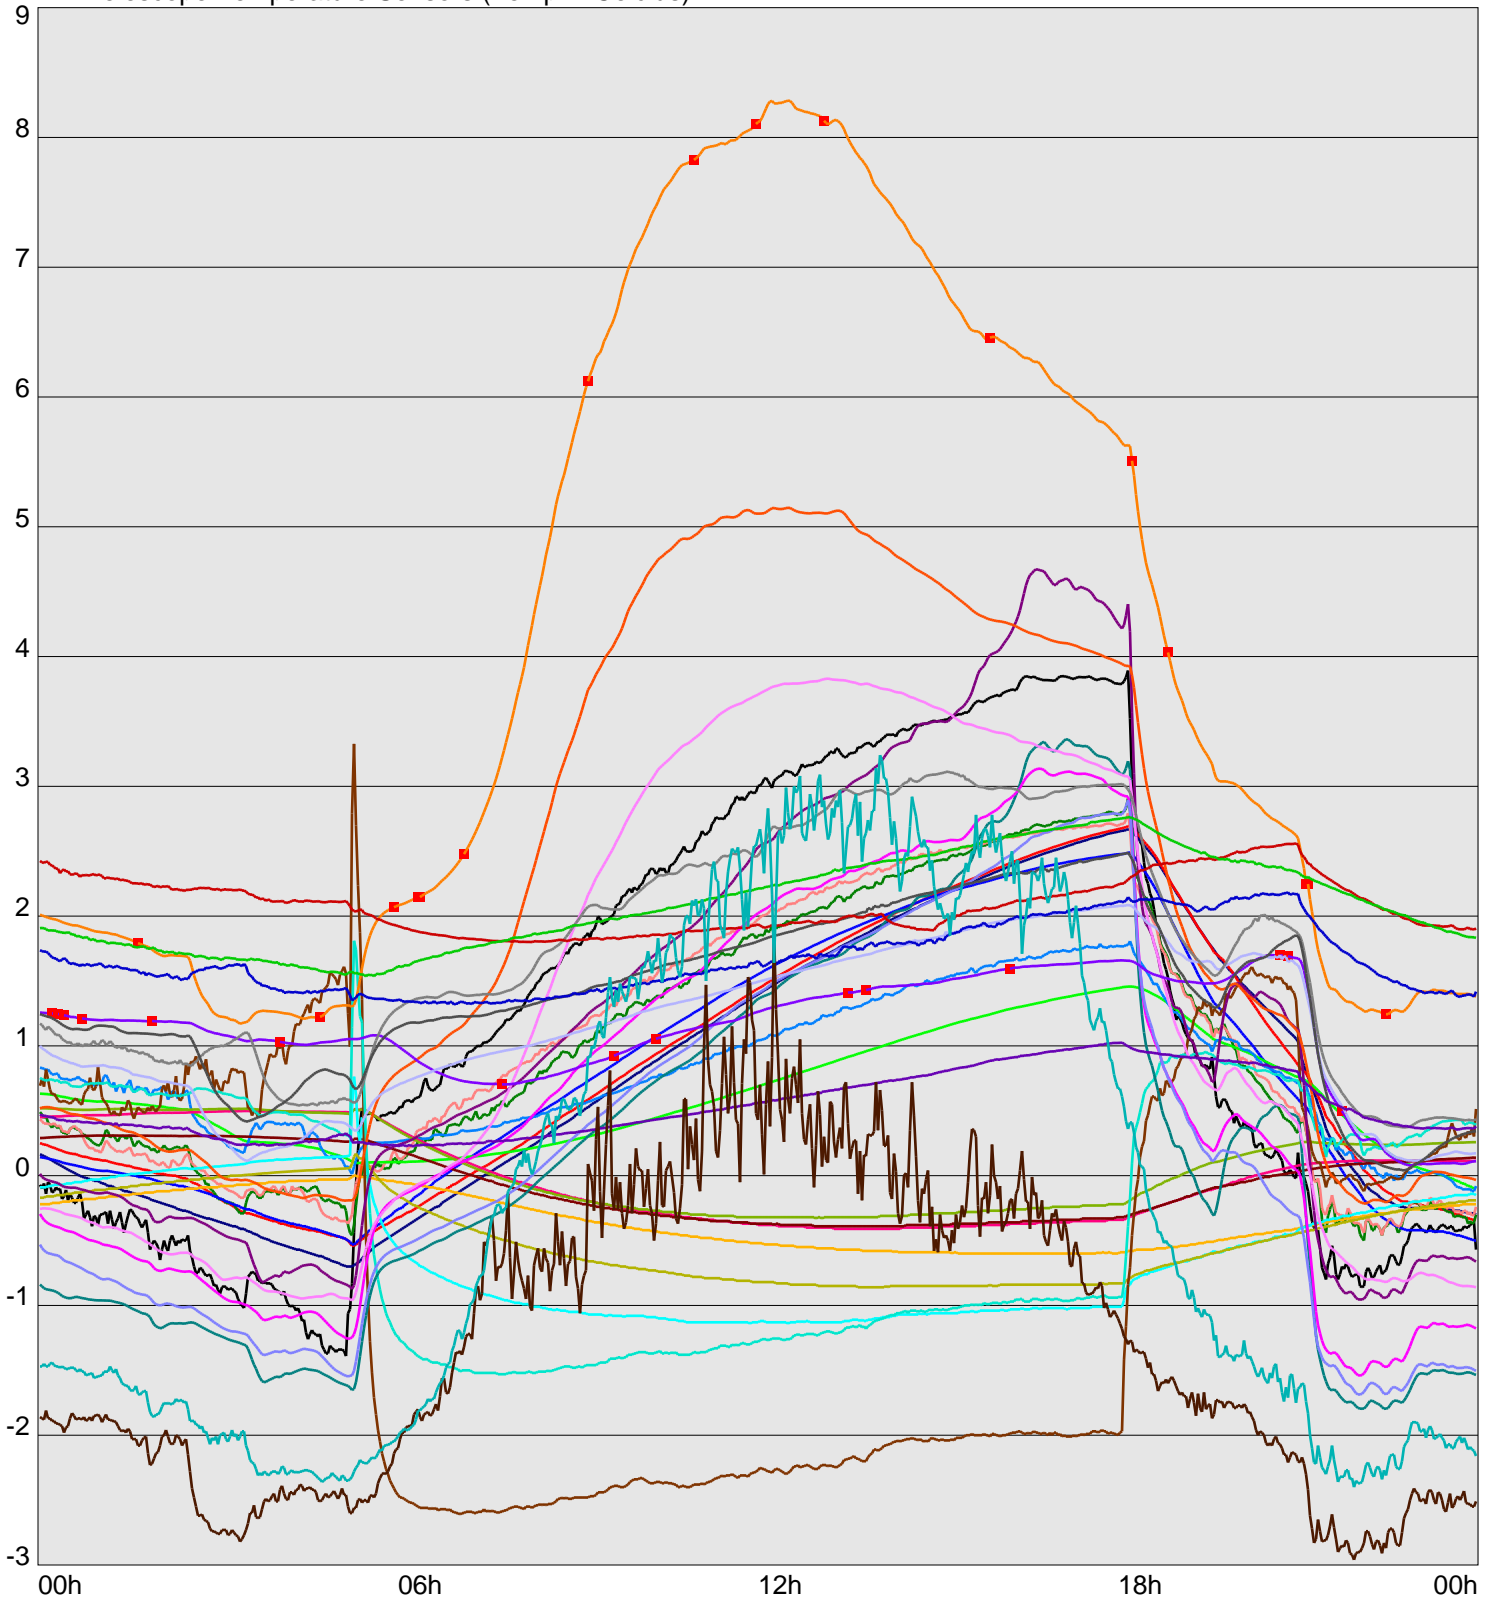

Telescope Temperature Sensors (Temp in Celcius)

TT1	TT2	TT3	TT4	TT5	TT6	TT7	TT8	TM1	TM2
TM3	TM4	TM5	TM6	TMS1	TMS2	TD1	TD2	TD3	TD4
TD5	TD6	TD7	TF1	TF2	TF3	TF4	TF5	TF6	TF7
TF8	TE1	TE2							