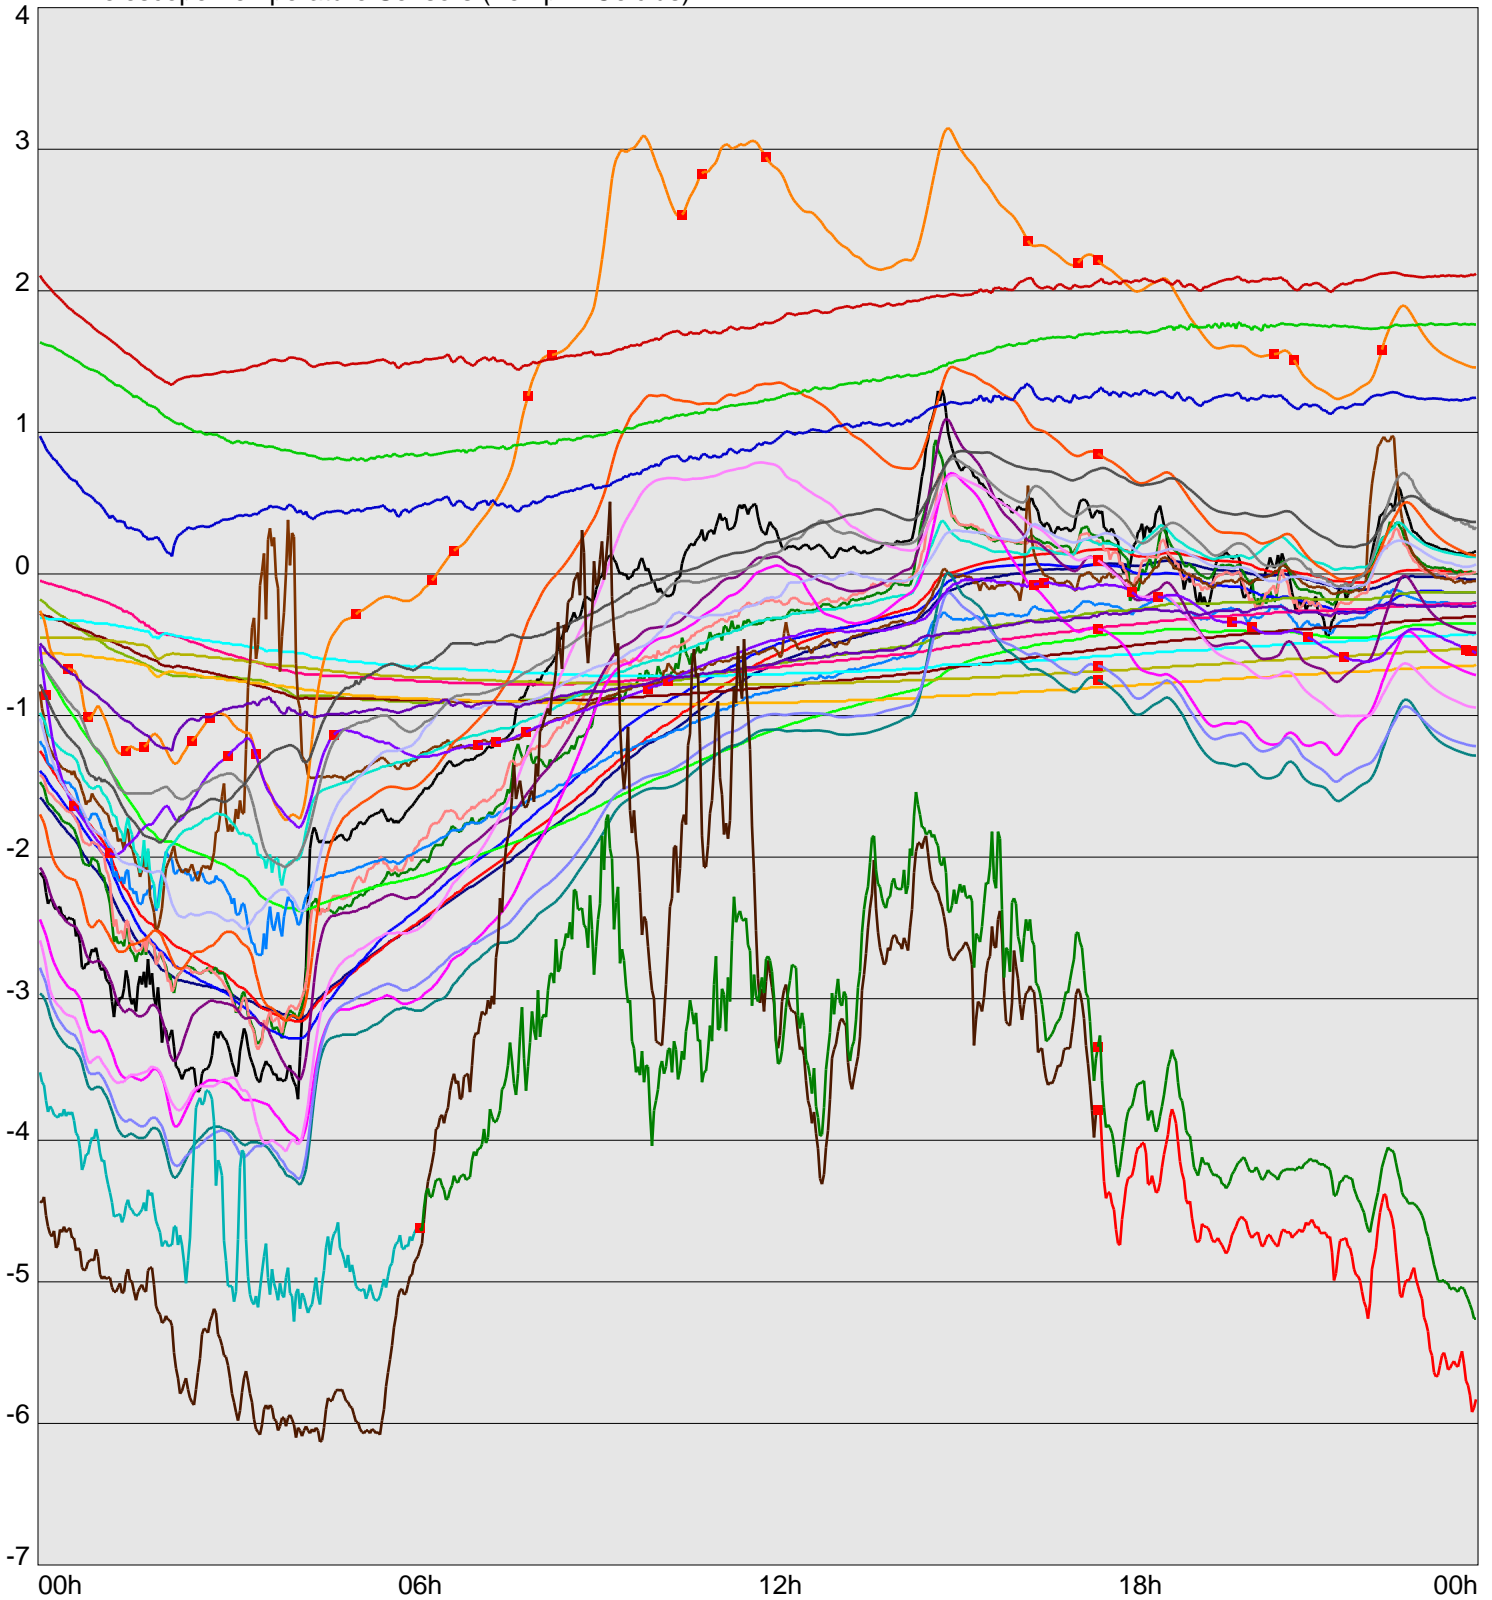

Telescope Temperature Sensors (Temp in Celcius)

— TT1	— TT2	— TT3	— TT4	— TT5	— TT6	— TT7	— TT8	— TM1	— TM2
— TM3	— TM4	— TM5	— TM6	— TMS1	— TMS2	— TD1	— TD2	— TD3	— TD4
— TD5	— TD6	— TD7	— TF1	— TF2	— TF3	— TF4	— TF5	— TF6	— TF7
— TF8	— TE1	— TE2							