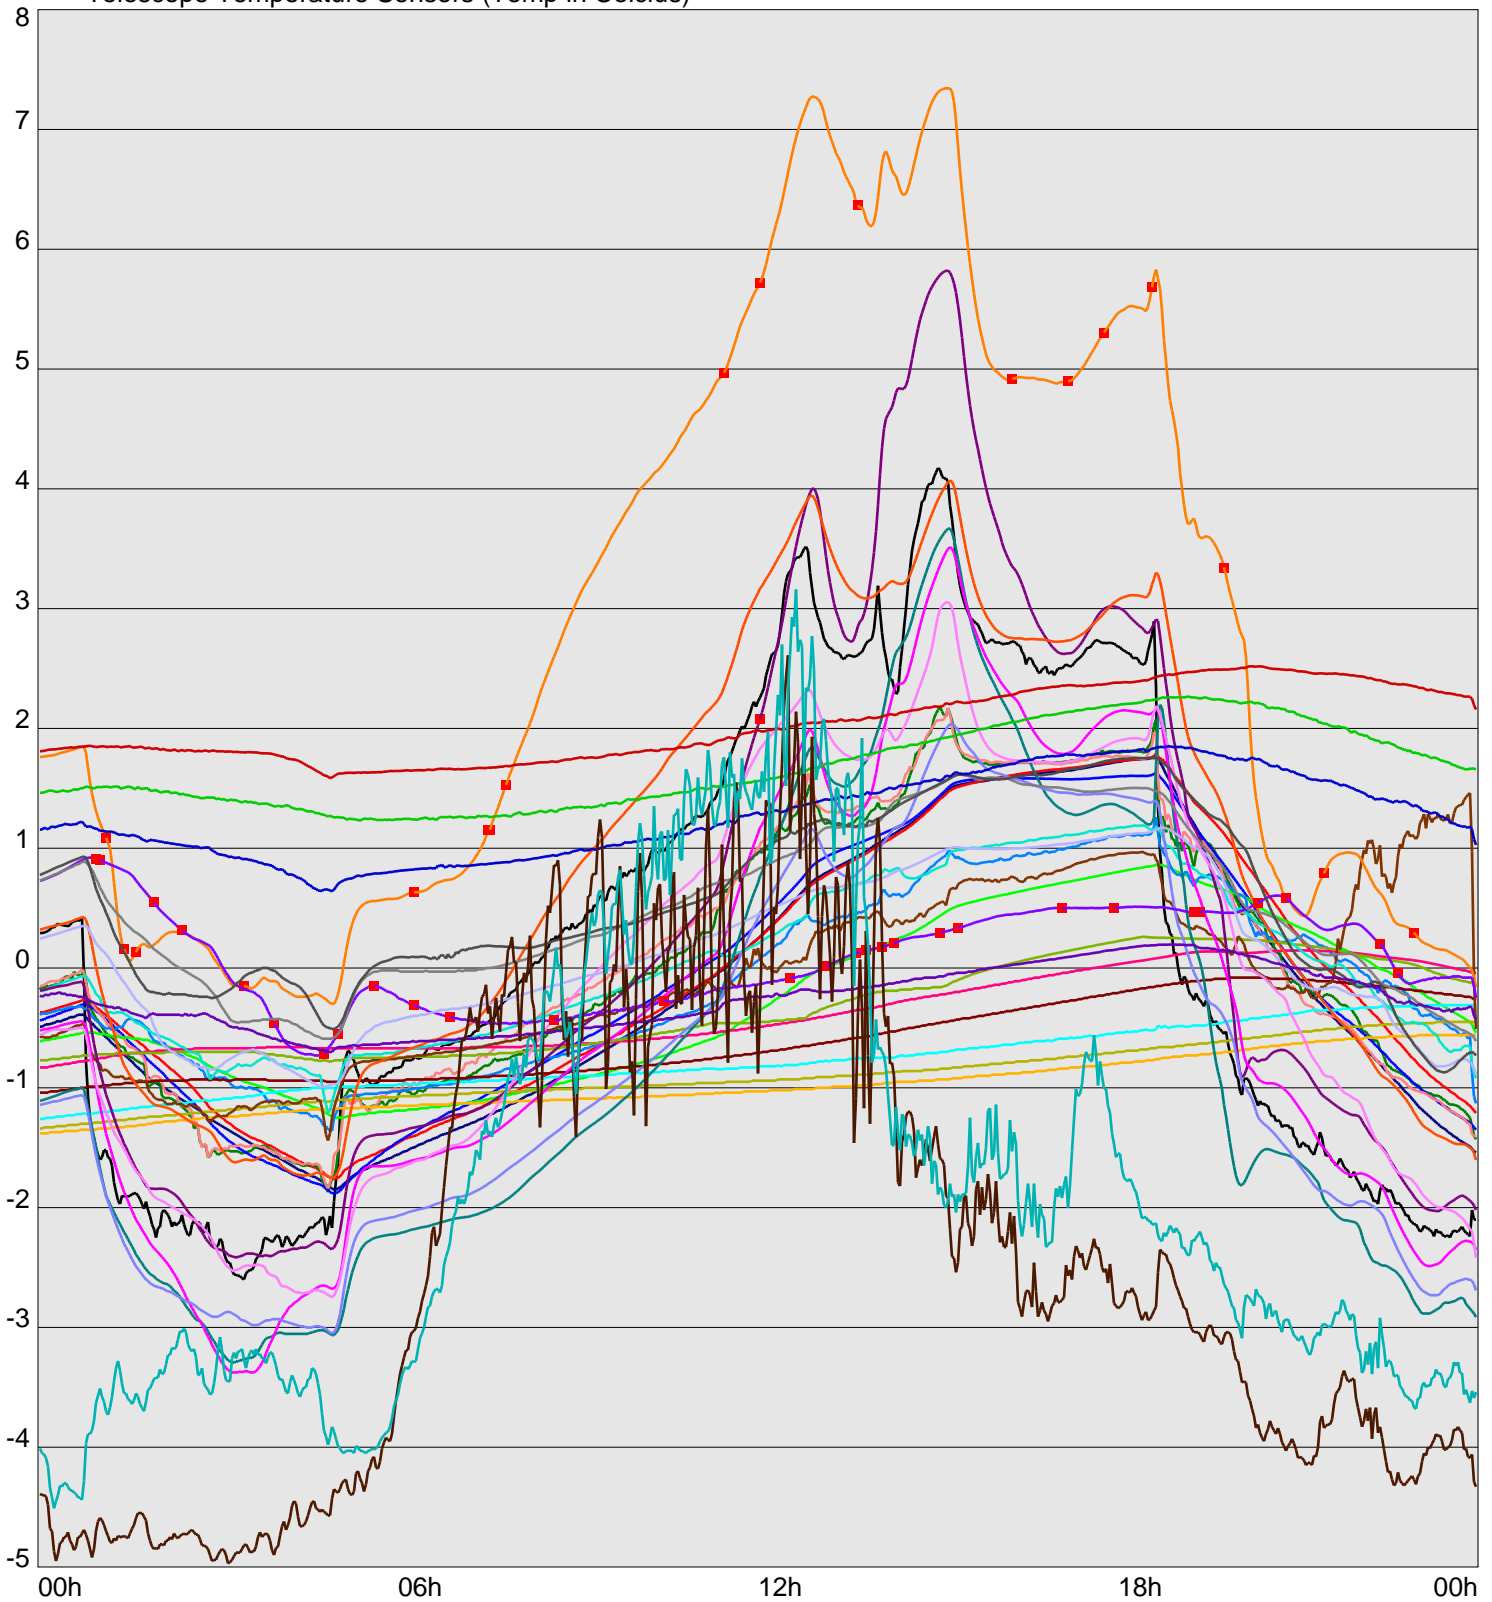

Telescope Temperature Sensors (Temp in Celcius)

TT1	TT2	TT3	TT4	TT5	TT6	TT7	TT8	TM1	TM2
TM3	TM4	TM5	TM6	TMS1	TMS2	TD1	TD2	TD3	TD4
TD5	TD6	TD7	TF1	TF2	TF3	TF4	TF5	TF6	TF7
TF8	TE1	TE2							