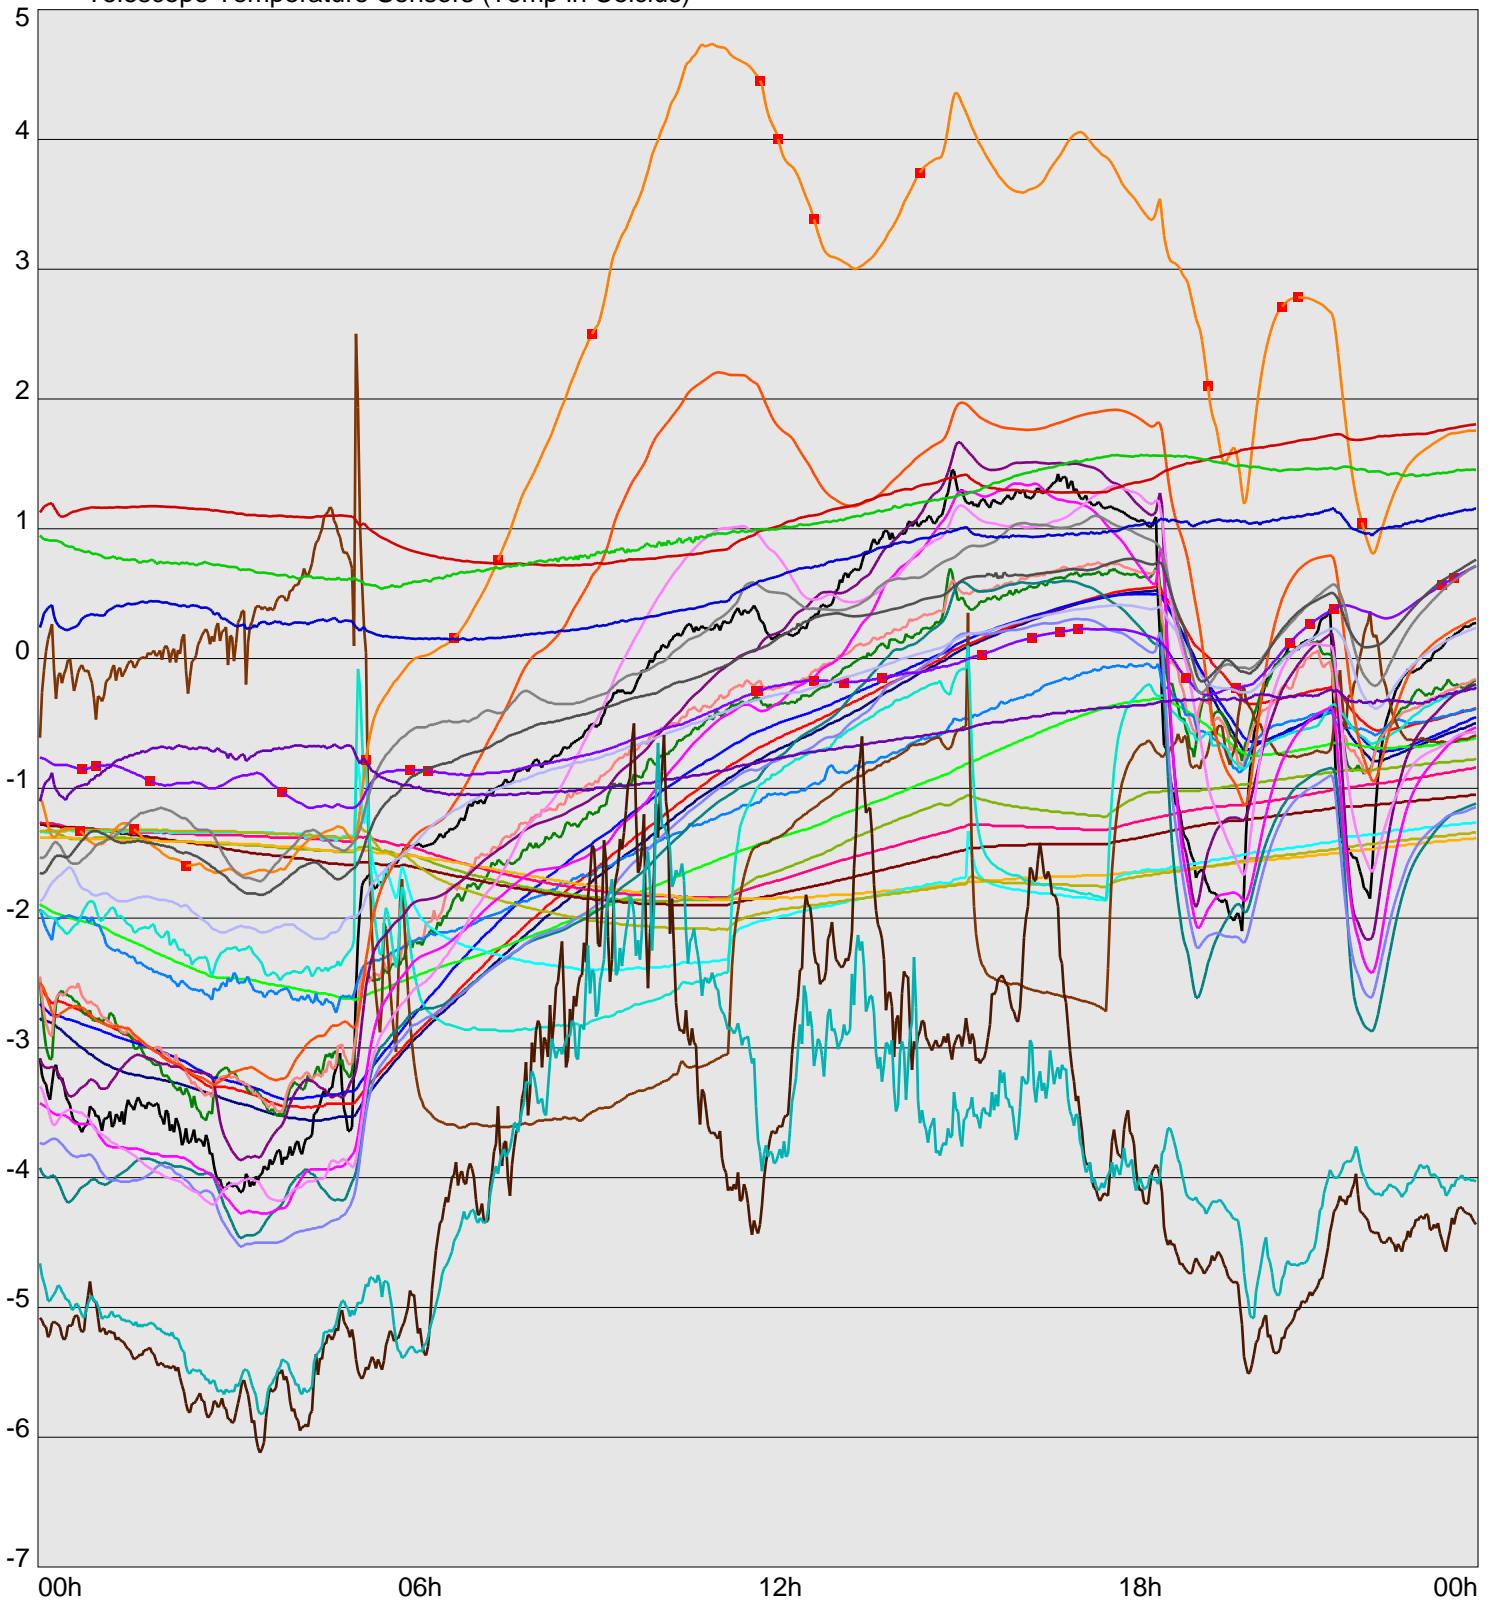

Telescope Temperature Sensors (Temp in Celcius)

TT1	TT2	TT3	TT4	TT5	TT6	TT7	TT8	TM1	TM2
TM3	TM4	TM5	TM6	TMS1	TMS2	TD1	TD2	TD3	TD4
TD5	TD6	TD7	TF1	TF2	TF3	TF4	TF5	TF6	TF7
TF8	TE1	TE2							