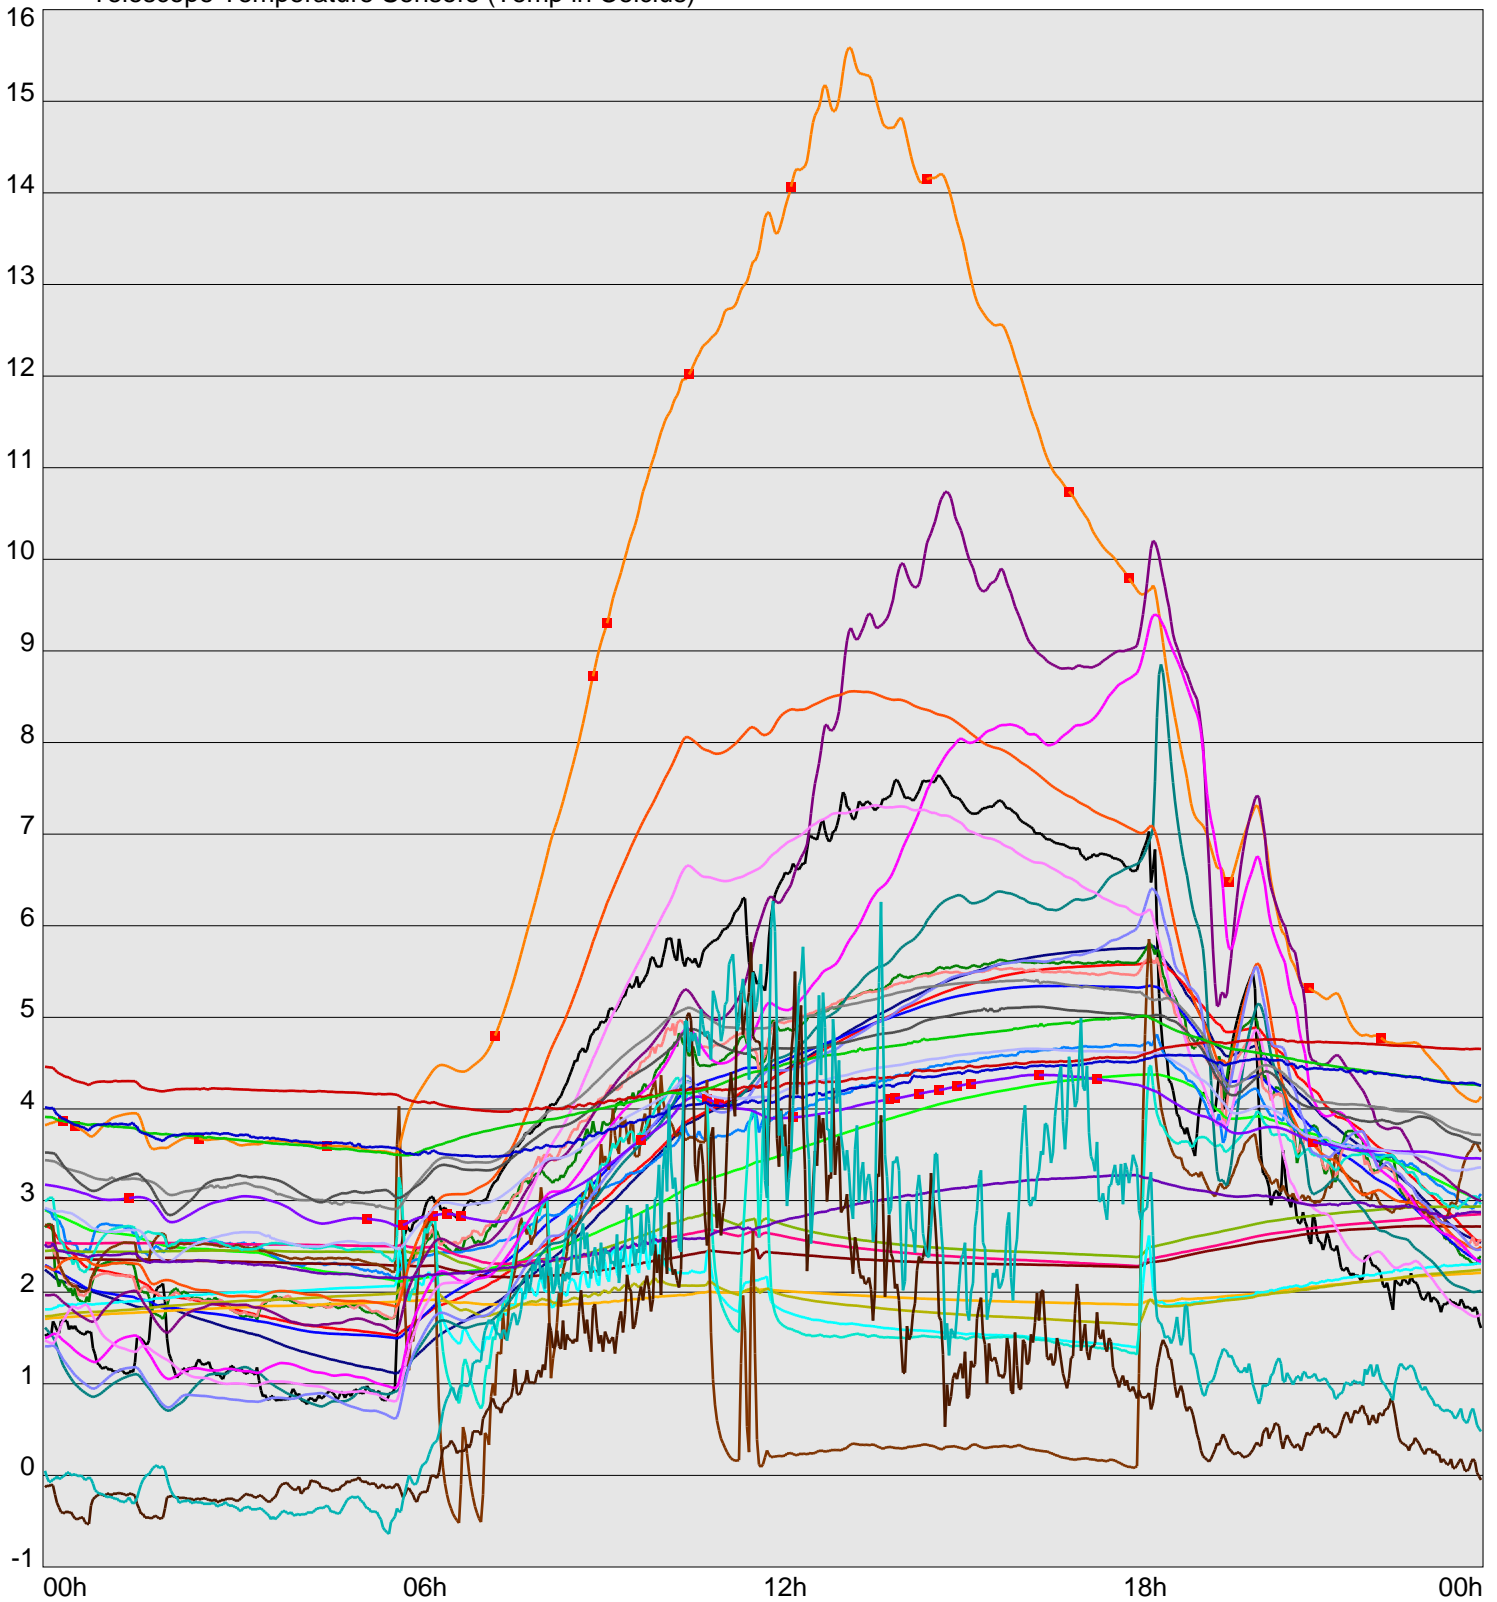

Telescope Temperature Sensors (Temp in Celcius)

— TT1	— TT2	— TT3	— TT4	— TT5	— TT6	— TT7	— TT8	— TM1	— TM2
— TM3	— TM4	— TM5	— TM6	— TMS1	— TMS2	— TD1	— TD2	— TD3	— TD4
— TD5	— TD6	— TD7	— TF1	— TF2	— TF3	— TF4	— TF5	— TF6	— TF7
— TF8	— TE1	— TE2							