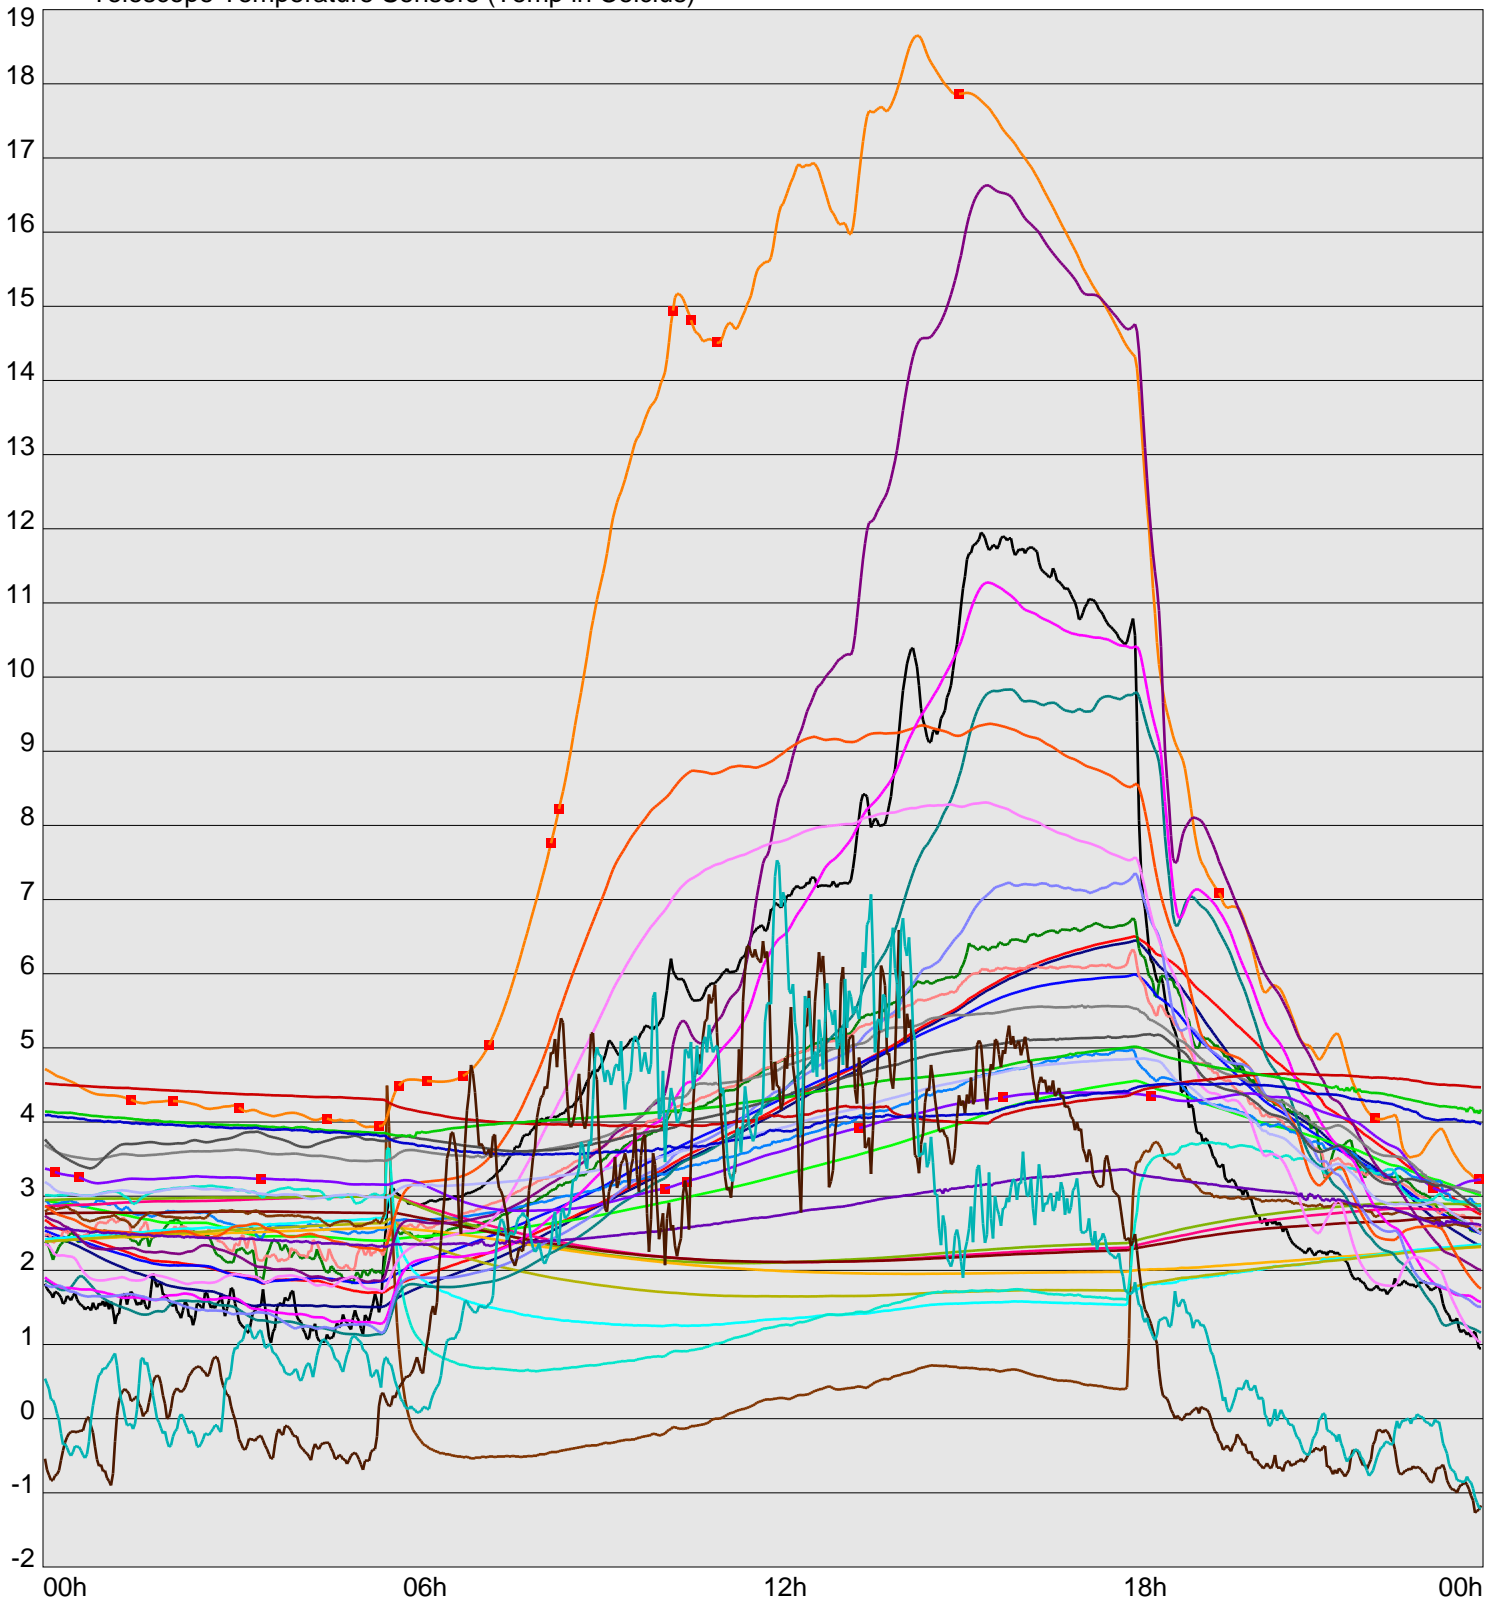

Telescope Temperature Sensors (Temp in Celcius)

TT1	TT2	TT3	TT4	TT5	TT6	TT7	TT8	TM1	TM2
TM3	TM4	TM5	TM6	TMS1	TMS2	TD1	TD2	TD3	TD4
TD5	TD6	TD7	TF1	TF2	TF3	TF4	TF5	TF6	TF7
TF8	TE1	TE2							