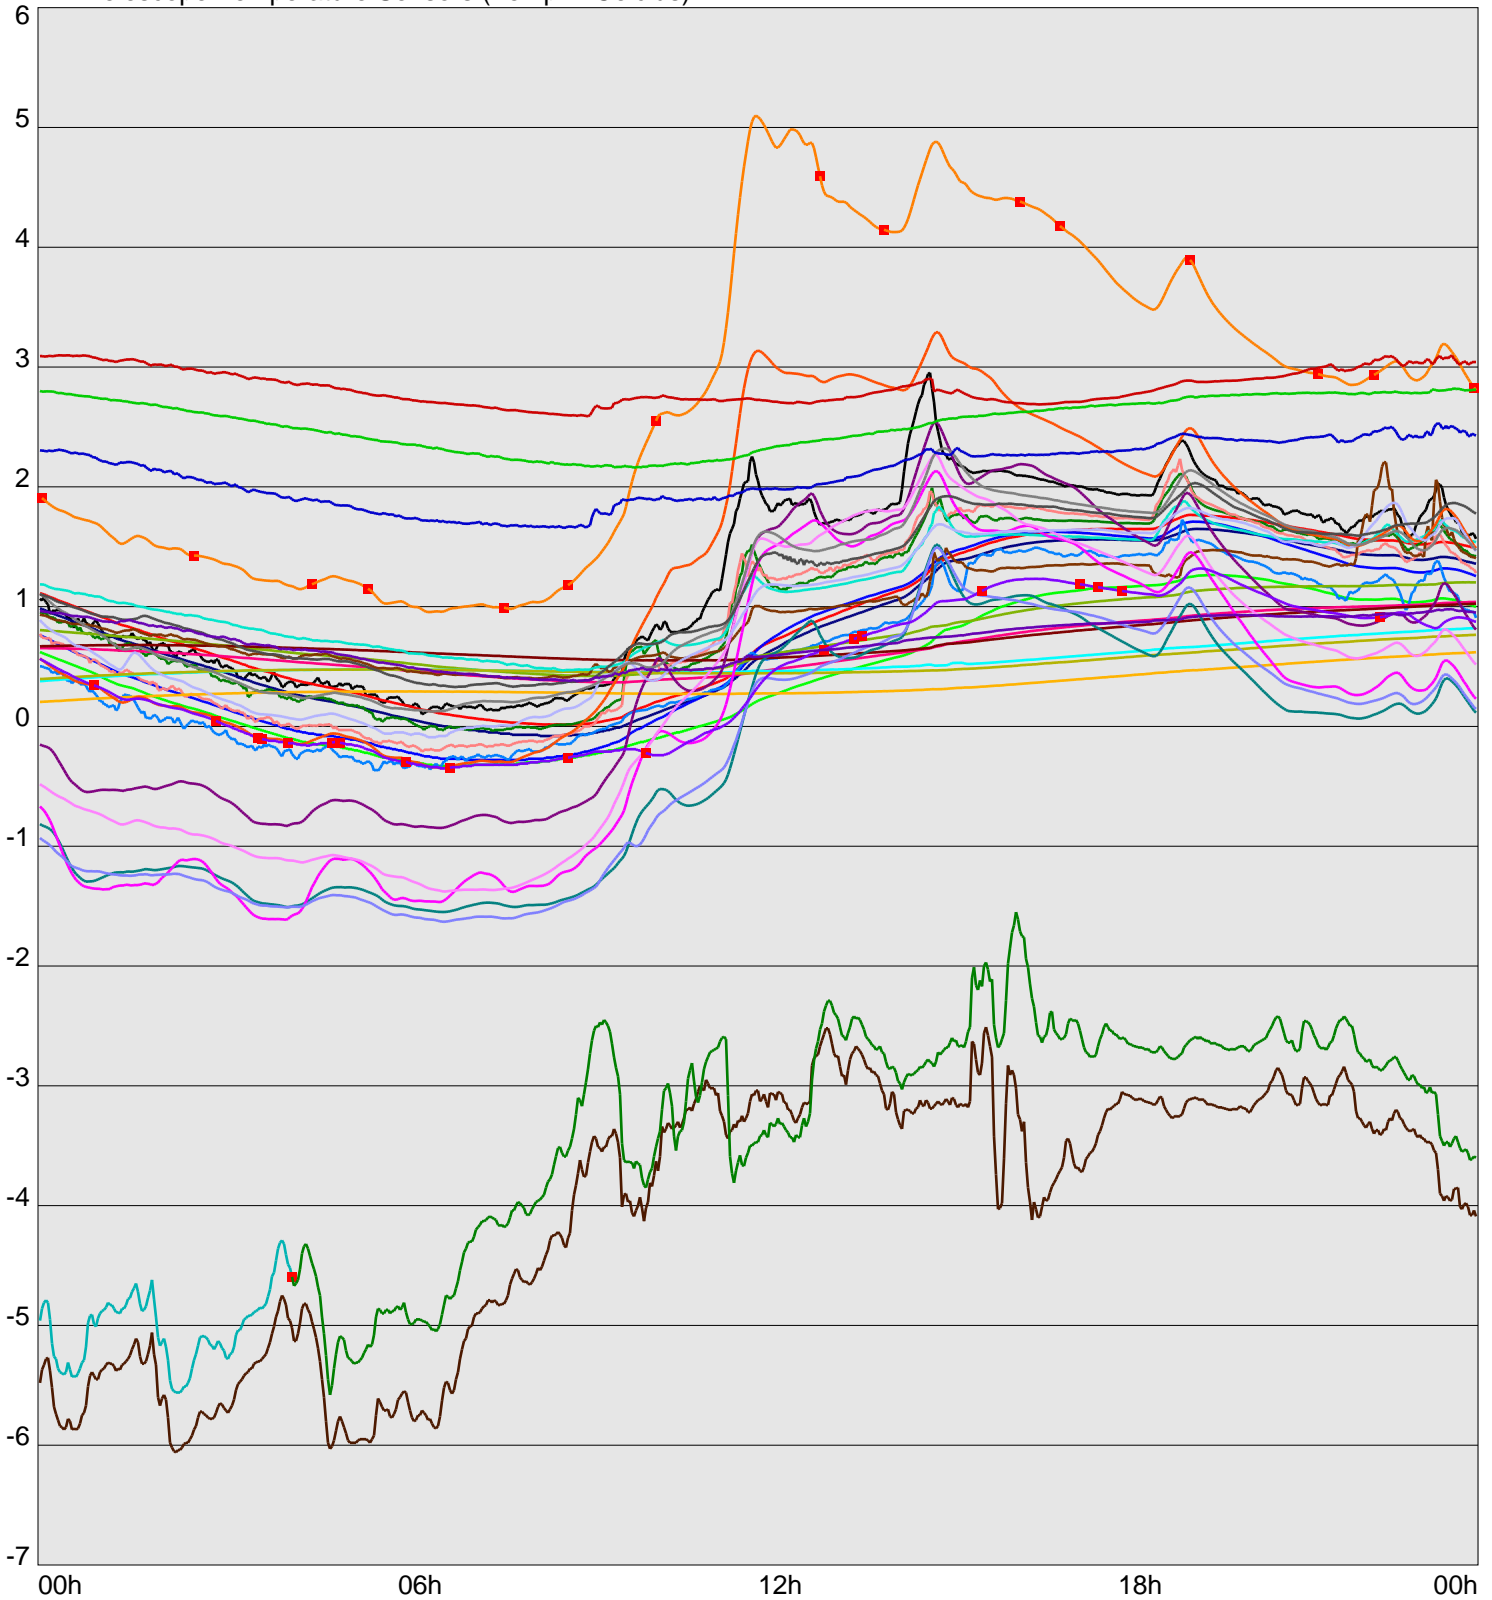

Telescope Temperature Sensors (Temp in Celcius)

TT1	TT2	TT3	TT4	TT5	TT6	TT7	TT8	TM1	TM2
TM3	TM4	TM5	TM6	TMS1	TMS2	TD1	TD2	TD3	TD4
TD5	TD6	TD7	TF1	TF2	TF3	TF4	TF5	TF6	TF7
TF8	TE1	TE2							