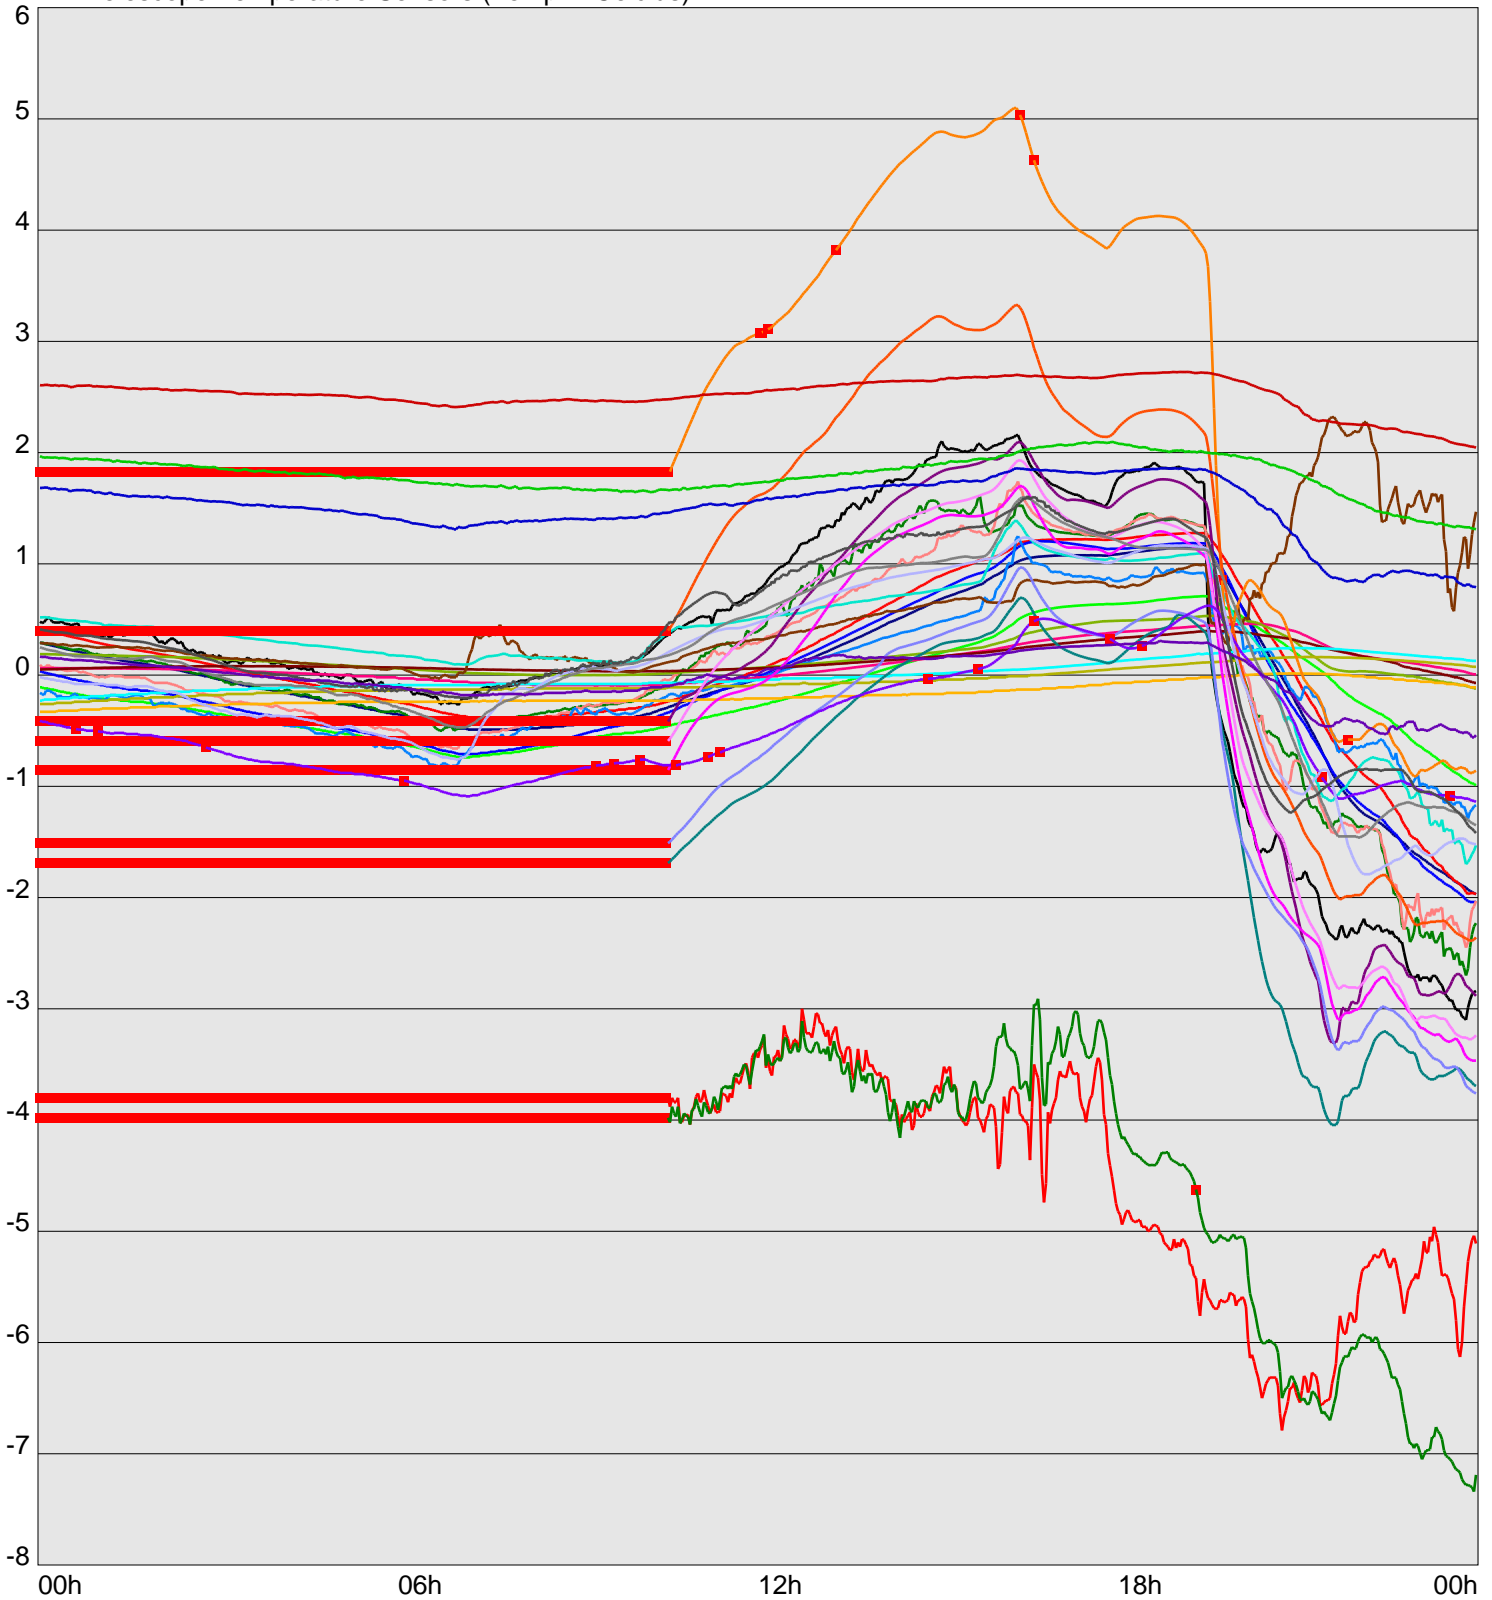

Telescope Temperature Sensors (Temp in Celcius)

— TT1	— TT2	— TT3	— TT4	— TT5	— TT6	— TT7	— TT8	— TM1	— TM2
— TM3	— TM4	— TM5	— TM6	— TMS1	— TMS2	— TD1	— TD2	— TD3	— TD4
— TD5	— TD6	— TD7	— TF1	— TF2	— TF3	— TF4	— TF5	— TF6	— TF7
— TF8	— TE1	— TE2							