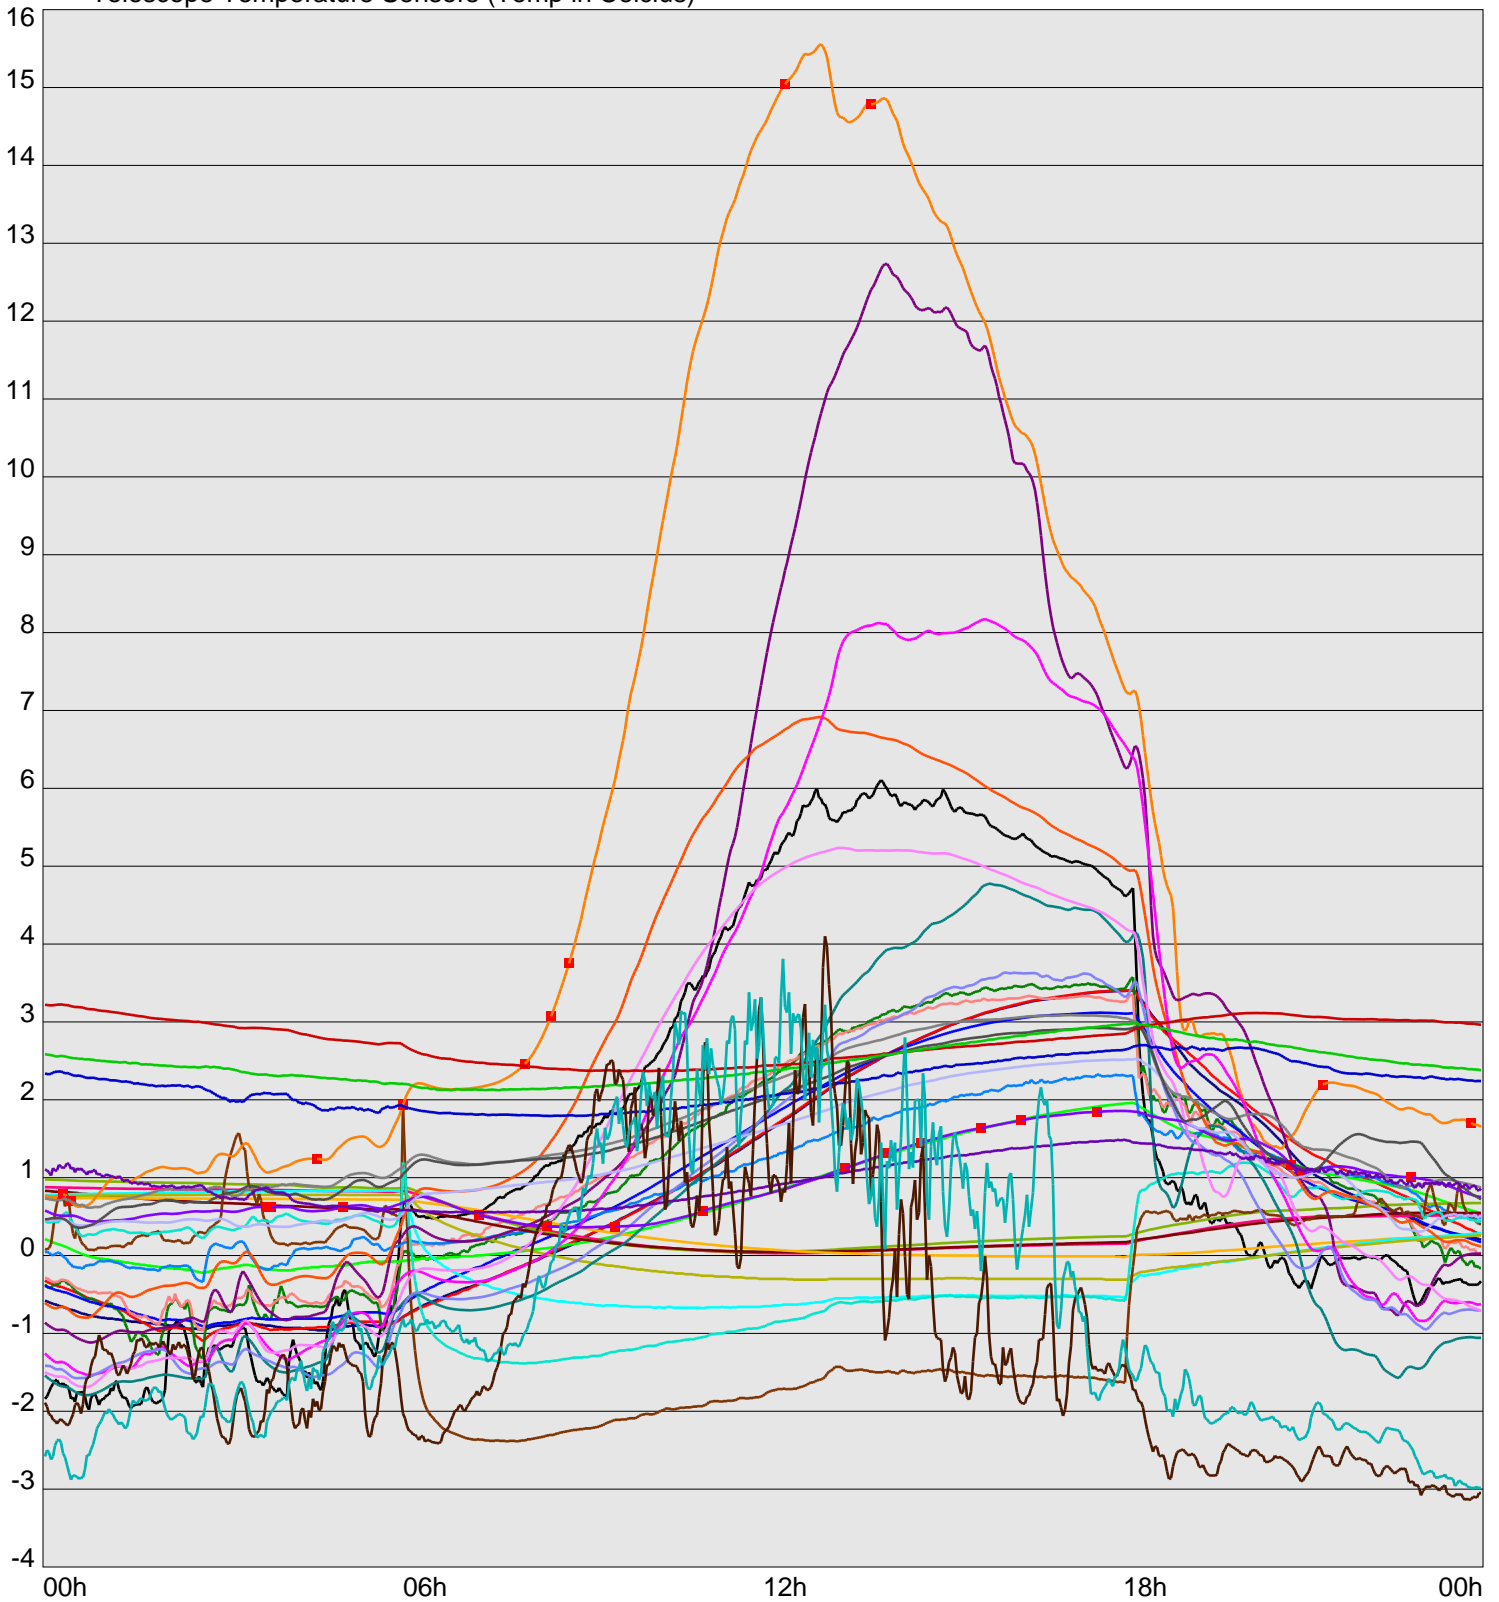

Telescope Temperature Sensors (Temp in Celcius)

TT1	TT2	TT3	TT4	TT5	TT6	TT7	TT8	TM1	TM2
TM3	TM4	TM5	TM6	TMS1	TMS2	TD1	TD2	TD3	TD4
TD5	TD6	TD7	TF1	TF2	TF3	TF4	TF5	TF6	TF7
TF8	TE1	TE2							